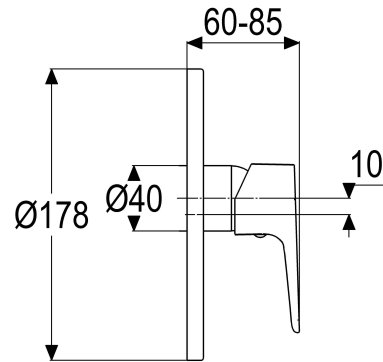

PM59698-00010 BRAUSEARM. TEC-BOX SMART SMAFB

Produktabbildung

Masszeichnung

Produktbeschreibung

Fertigbauset Brausearmatur
chrom
Geräuschprüfzeichen PA-IX 7389/IIB
mit Montagetiefenausgleich
Steuergehäuse +/- 18 Grad verstellbar
eigensicher gegen Rückfließen

Ausschreibungstext

Fertigbauset Brausearmatur
chrom
Rosettenbreite 178 mm
Kartusche 35 mm
mit Heißwasserbegrenzer
Werkstoffe nach TrinkwV und UBA
Hebel Metall
Geräuschprüfzeichen PA-IX 7389/IIB
Montage mit Xtra-box
mit Montagetiefenausgleich
Steuergehäuse +/- 18 Grad verstellbar
eigensicher gegen Rückfließen
optionales Zubehör mit Rohrbelüfter

VPE: 1

GTIN: 4020929593137

SCIP: bf5b9f5d-28b8-4b3d-b9ad-2e71b0d5c6e9

Explosionszeichnung

Ersatzteilliste

Pos.	Beschreibung	Artikel-Nr.
01	BEDIENUNGSHABEL SMART	PM59993-00010
02	SH ROSETTE FÜR UP BRAUSEARMATUR	Z069698-50010
04	SH SENKKOPFSCHRAUBE M5 x 40	Z000073-00000
06	SH ROSETTE M37 X 1,5 / D:39,7X12	Z009110-00010
07	SH VERSCHRAUBUNG	Z009111-00000
08	KARTUSCHE FÜR NORMALDRUCK	PM09200-00000
13	SH RÜCKFLUSSVERHINDERER PATRONE	Z028910-00000
19	SH GEWINDESTOPFEN M22x1	Z000184-00000
20	ROHRBELÜFTER FÜR XTRABOX	PM28900-00000

Optionales Zubehör

Beschreibung	Artikel-Nr.
SH SCHLAUCHBRAUSEGARN. ASCONA_1	Z051531-00010
SH STABHANDBRAUSE 1/2"	Z093114-00010
SH UNIVERSALVERLÄNGERUNG TEC-BOX	Z009470-00000
SH KOPFBRAUSE ASCONA_1	Z051535-00010
SH STEUERKÖRPER TEC-BOX	Z069485-10005
SH WANDBRAUSEHALTER STANDARD	Z093705-00010
SH WANDANSCHLUSSBOGEN VARIABLE ET	Z093747-00010
SH REGENBRAUSE ASCONA_1	Z051536-00010
SH WANDSTANGENSET ASCONA_1	Z051533-00010
SH UNIVERSALVERLÄNGERUNG TEC-BOX	Z009471-00000
SH WANDSTANGENSET ASCONA_1	Z051532-00010
SH TEC-BOX EINBAUSET	Z051485-00000
SH DUSCHSYSTEM ASCONA_1	Z051534-00010