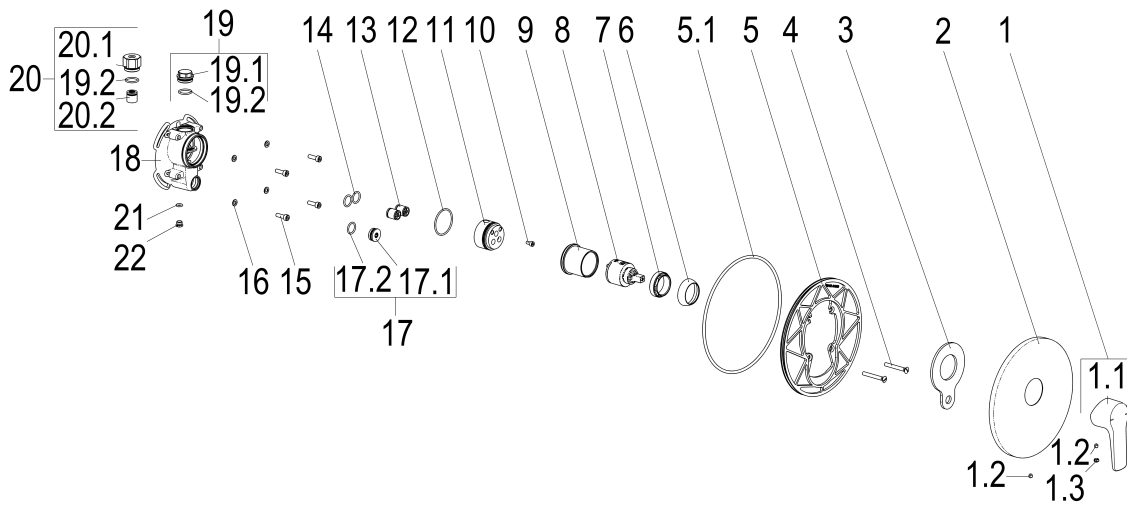

PM59698-00010 BRAUSEARM. TEC-BOX SMART SMAFB

Produktabbildung

Masszeichnung

Produktbeschreibung

Fertigbauset Brausearmatur
chrom
Geräuschprüfzeichen PA-IX 7389/IIB
mit Montagetiefenausgleich
Steuergehäuse +/- 18 Grad verstellbar
eigensicher gegen Rückfließen

Ausschreibungstext

Fertigbauset Brausearmatur
chrom
Rosettenbreite 178 mm
Kartusche 35 mm
mit Heißwasserbegrenzer
Werkstoffe nach TrinkwV und UBA
Hebel Metall
Geräuschprüfzeichen PA-IX 7389/IIB
Montage mit Xtra-box
mit Montagetiefenausgleich
Steuergehäuse +/- 18 Grad verstellbar
eigensicher gegen Rückfließen
optionales Zubehör mit Rohrbelüfter

VPE: 1

GTIN: 4020929593137

SCIP: bf5b9f5d-28b8-4b3d-b9ad-2e71b0d5c6e9

Explosionszeichnung

Ersatzteilliste

Pos.	Beschreibung	Artikel-Nr.
01	BEDIENUNGSHABEL SMART	PM59993-00010
02	SH ROSETTE FÜR UP BRAUSEARMATUR	Z069698-50010
04	SH SENKKOPFSCHRAUBE M5 x 40	Z000073-00000
06	SH ROSETTE M37 X 1,5 / D:39,7X12	Z009110-00010
07	SH VERSCHRAUBUNG	Z009111-00000
08	KARTUSCHE FÜR NORMALDRUCK	PM09200-00000
13	SH RÜCKFLUSSVERHINDERER PATRONE	Z028910-00000
19	SH GEWINDESTOPFEN M22x1	Z000184-00000
20	ROHRBELÜFTER FÜR XTRABOX	PM28900-00000