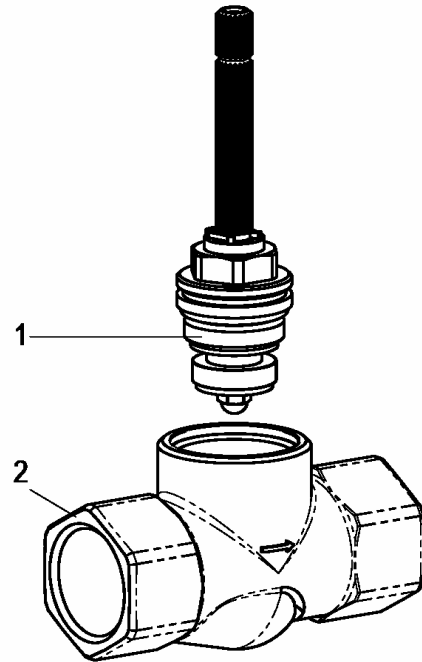

classic-line\_2

heinrichschulte

Z029181-00000

Unterputzventil 1/2"

Technisches Datenblatt

Stand: 19.03.2015

Pos.	Benennung	Stck	Artikelnummer
1	Oberteil 1/2"	1	Z000017-00000
2	Körper 1/2" *	1	-----

**Unterputzventil 1/2"**

Hersteller/Typ ' Heinrich Schulte GmbH & Co.KG'  
Art.-Nr. Z029181-00000

\* kein Ersatzteil  
technische Änderungen vorbehalten

Karton	160x125x55
VPE	1
Gewicht	0,320Kg
EAN-Code	4020929291880