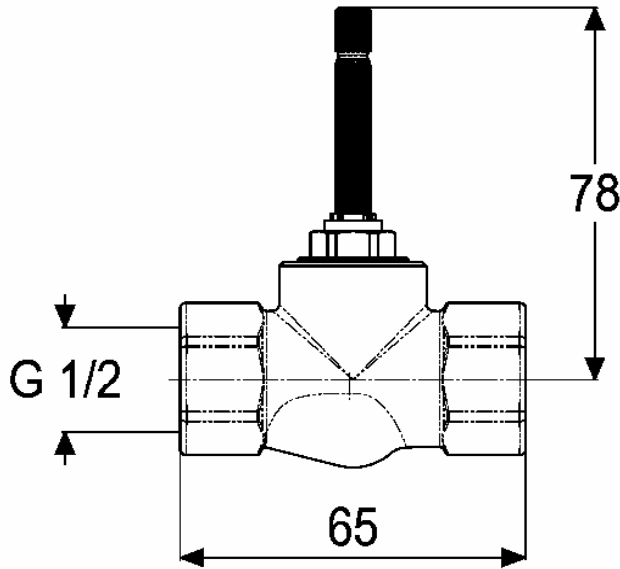

classic-line\_2

heinrichschulte

Z029181-00000

Unterputzventil 1/2"

Technisches Datenblatt

Stand: 19.03.2015

Pos.	Benennung	Stck	Artikelnummer
1	Oberteil 1/2"	1	Z000017-00000
2	Körper 1/2" *	1	-----

**Unterputzventil 1/2"**

Hersteller/Typ ' Heinrich Schulte GmbH & Co.KG'  
Art.-Nr. Z029181-00000

\* kein Ersatzteil  
technische Änderungen vorbehalten

Karton	160x125x55
VPE	1
Gewicht	0,320Kg
EAN-Code	4020929291880