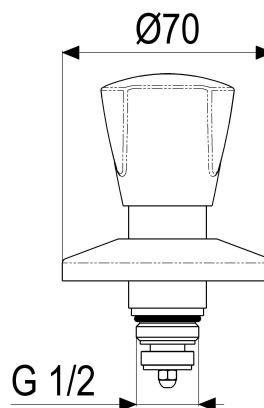

Z011202-01010 SH OT TRECORN F. UP-VENTIL

Produktabbildung

Maßzeichnung

Produktbeschreibung

UP-Oberteil
Griff Trecorn, Metall
warm
chrom
mit Sichtteilen

Auszeichnungstext

Z011202-01010
Heinrich Schulte
UP-Oberteil
classic-line_2
Griff Trecorn, Metall
warm
chrom
Rosettenbreite 70 mm
Oberteil 1/2"
Werkstoffe nach TrinkwV und UBA
Montage mit UP-Ventil
mit Sichtteilen

VPE: 1

GTIN: 4020929113281

SCIP: d3fceb5e-17db-43f7-9db4-d08e842aa43a

Explosionszeichnung

Ersatzteilliste

Pos.	Beschreibung	Artikel-Nr.
01	SH GRIFF TRECORN WARM	Z000911-00010
02	SH RASTBUCHSE FÜR GRIFFE	Z000413-00000
03	SH HÜLSE	Z000227-00010
04	SH ROSETTE	Z000210-00010
05	SH UNTERPUTZ OBERTEIL 1/2"	Z000017-00000