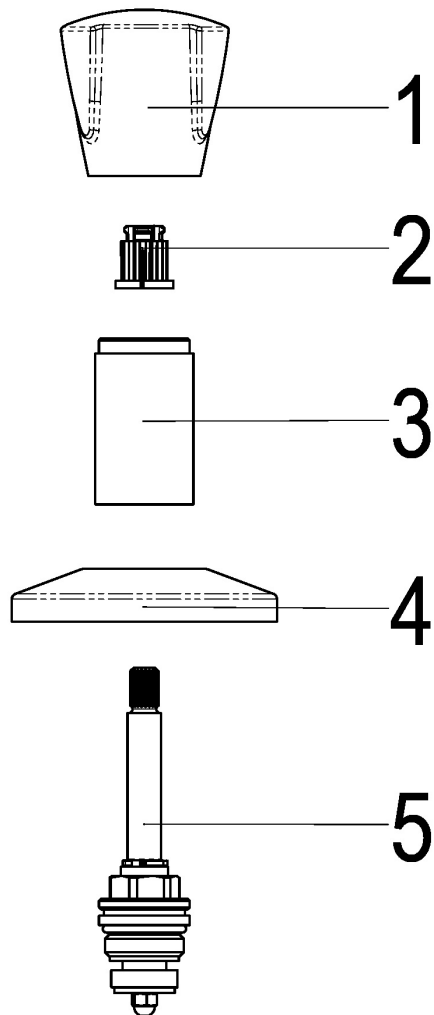

Z011202-01010 SH OT TRECORN F. UP-VENTIL

Produktabbildung

Maßzeichnung

Produktbeschreibung

UP-Oberteil
Griff Trecorn, Metall
warm
chrom
mit Sichtteilen

Auszeichnungstext

Z011202-01010
Heinrich Schulte
UP-Oberteil
classic-line_2
Griff Trecorn, Metall
warm
chrom
Rosettenbreite 70 mm
Oberteil 1/2"
Werkstoffe nach TrinkwV und UBA
Montage mit UP-Ventil
mit Sichtteilen

VPE: 1

GTIN: 4020929113281

SCIP: d3fceb5e-17db-43f7-9db4-d08e842aa43a

Explosionszeichnung

Ersatzteilliste

Pos.	Beschreibung	Artikel-Nr.
01	SH GRIFF TRECORN WARM	Z000911-00010
02	SH RASTBUCHSE FÜR GRIFFE	Z000413-00000
03	SH HÜLSE	Z000227-00010
04	SH ROSETTE	Z000210-00010
05	SH UNTERPUTZ OBERTEIL 1/2"	Z000017-00000