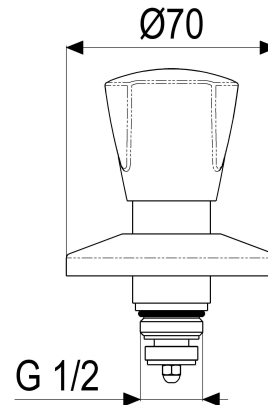

Z011202-03010 SH OT PRINCESS-LUXUS F. UP-VENTIL

Produktabbildung

Maßzeichnung

Produktbeschreibung

UP-Oberteil  
Griff Princess-Luxus  
warm  
chrom  
mit Sichtteilen

Ausschreibungstext

Z011202-03010  
Heinrich Schulte  
UP-Oberteil  
classic-line\_2  
Griff Princess-Luxus  
warm  
chrom  
Rosettenbreite 70 mm  
Oberteil 1/2"  
Werkstoffe nach TrinkwV und UBA  
Montage mit UP-Ventil  
mit Sichtteilen

VPE: 1

GTIN: 4020929113298

SCIP: 0607f3a3-7e4d-4e22-a913-3187bc81f073

Explosionszeichnung

Ersatzteilliste

Pos.	Beschreibung	Artikel-Nr.
01	SH GRIFF PRINCESS-LUXUS WARM	Z000926-00010
02	SH RASTBUCHSE FÜR GRIFFE	Z000413-00000
03	SH HÜLSE	Z000227-00010
04	SH ROSETTE	Z000210-00010
05	SH UNTERPUTZ OBERTEIL 1/2"	Z000017-00000