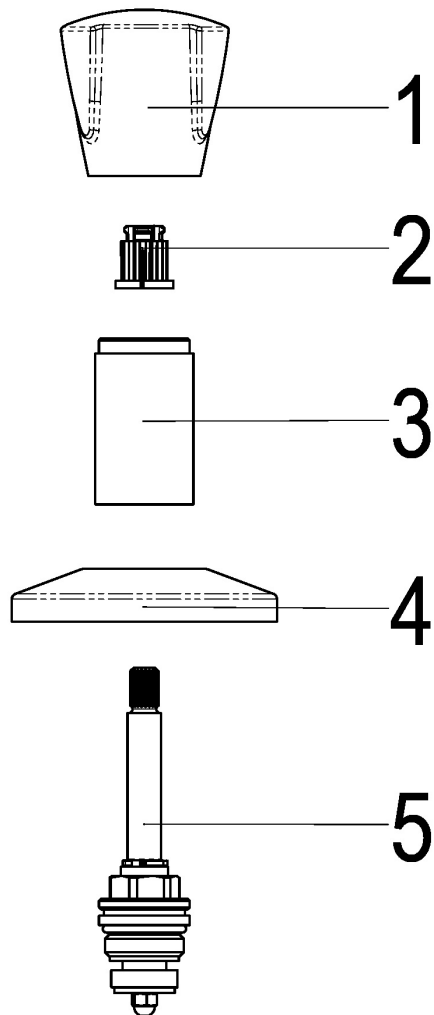

Z011202-03010 SH OT PRINCESS-LUXUS F. UP-VENTIL

Produktabbildung

Maßzeichnung

Produktbeschreibung

UP-Oberteil  
Griff Princess-Luxus  
warm  
chrom  
mit Sichtteilen

Ausschreibungstext

Z011202-03010  
Heinrich Schulte  
UP-Oberteil  
classic-line\_2  
Griff Princess-Luxus  
warm  
chrom  
Rosettenbreite 70 mm  
Oberteil 1/2"  
Werkstoffe nach TrinkwV und UBA  
Montage mit UP-Ventil  
mit Sichtteilen

VPE: 1

GTIN: 4020929113298

SCIP: 0607f3a3-7e4d-4e22-a913-3187bc81f073

Explosionszeichnung

Ersatzteilliste

Pos.	Beschreibung	Artikel-Nr.
01	SH GRIFF PRINCESS-LUXUS WARM	Z000926-00010
02	SH RASTBUCHSE FÜR GRIFFE	Z000413-00000
03	SH HÜLSE	Z000227-00010
04	SH ROSETTE	Z000210-00010
05	SH UNTERPUTZ OBERTEIL 1/2"	Z000017-00000