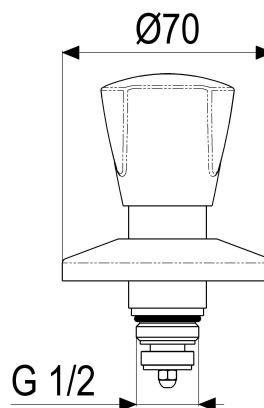

**Z011202-05010 SH OT CLASSIC F. UP-VENTIL****Produktabbildung****Maßzeichnung****Produktbeschreibung**

UP-Oberteil
Griff Classic
warm
chrom
mit Sichtteilen

Ausschreibungstext

Z011202-05010
Heinrich Schulte
UP-Oberteil
classic-line_2
Griff Classic
warm
chrom
Rosettenbreite 70 mm
Oberteil 1/2"
Werkstoffe nach TrinkwV und UBA
Montage mit UP-Ventil
mit Sichtteilen

VPE: 1
GTIN: 4020929113540
SCIP: 8f8e40ba-dbfc-48dc-8dec-7c40ed26f726

Explosionszeichnung

Ersatzteilliste

Pos.	Beschreibung	Artikel-Nr.
01	SH GRIFF CLASSIC-LINE WARM	Z005992-31010
02	SH RASTBUCHSE FÜR GRIFFE	Z000413-00000
03	SH HÜLSE	Z000227-00010
04	SH ROSETTE	Z000210-00010
05	SH UNTERPUTZ OBERTEIL 1/2"	Z000017-00000