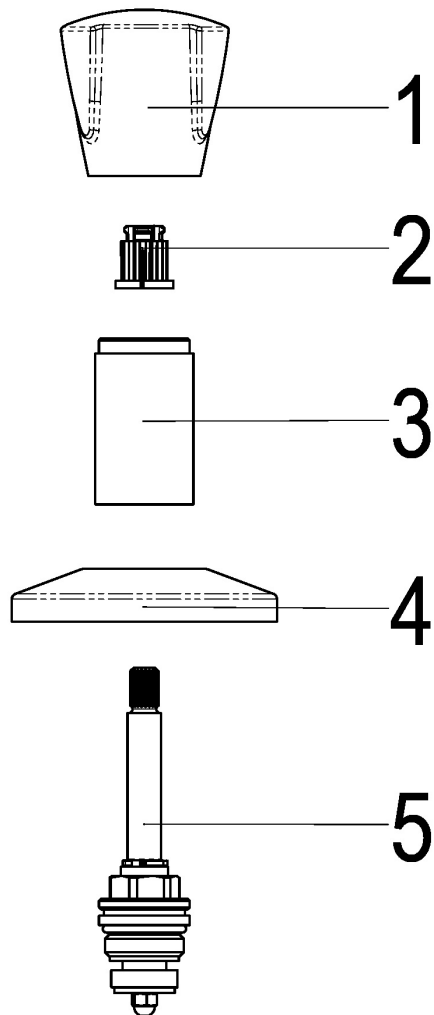

**Z011202-05010 SH OT CLASSIC F. UP-VENTIL****Produktabbildung****Maßzeichnung****Produktbeschreibung**

UP-Oberteil
Griff Classic
warm
chrom
mit Sichtteilen

Ausschreibungstext

Z011202-05010
Heinrich Schulte
UP-Oberteil
classic-line_2
Griff Classic
warm
chrom
Rosettenbreite 70 mm
Oberteil 1/2"
Werkstoffe nach TrinkwV und UBA
Montage mit UP-Ventil
mit Sichtteilen

VPE: 1
GTIN: 4020929113540
SCIP: 8f8e40ba-dbfc-48dc-8dec-7c40ed26f726

Explosionszeichnung

Ersatzteilliste

Pos.	Beschreibung	Artikel-Nr.
01	SH GRIFF CLASSIC-LINE WARM	Z005992-31010
02	SH RASTBUCHSE FÜR GRIFFE	Z000413-00000
03	SH HÜLSE	Z000227-00010
04	SH ROSETTE	Z000210-00010
05	SH UNTERPUTZ OBERTEIL 1/2"	Z000017-00000