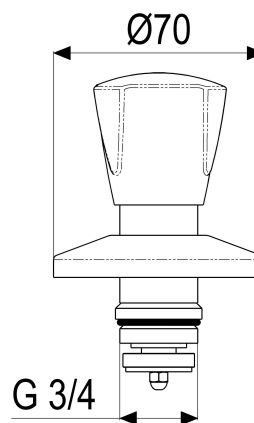

Z011204-01010 SH OT TRECORN F. UP-VENTIL

Produktabbildung

Maßzeichnung

Produktbeschreibung

UP-Oberteil
Griff Trecorn, Metall
warm
chrom
mit Sichtteilen

Auszeichnungstext

Z011204-01010
Heinrich Schulte
UP-Oberteil
classic-line_2
Griff Trecorn, Metall
warm
chrom
Rosettenbreite 70 mm
Oberteil 3/4"
Werkstoffe nach TrinkwV und UBA
Montage mit UP-Ventil
mit Sichtteilen

VPE: 1

GTIN: 4020929114486

SCIP: 73cdab0f-7831-4a19-a5d2-231c42a36eb6

Explosionszeichnung

Ersatzteilliste

Pos.	Beschreibung	Artikel-Nr.
01	SH GRIFF TRECORN WARM	Z000911-00010
02	SH RASTBUCHSE FÜR GRIFFE	Z000413-00000
03	SH HÜLSE	Z000227-00010
04	SH ROSETTE	Z000210-00010
05	SH UNTERPUTZ OBERTEIL 3/4"	Z000018-00000