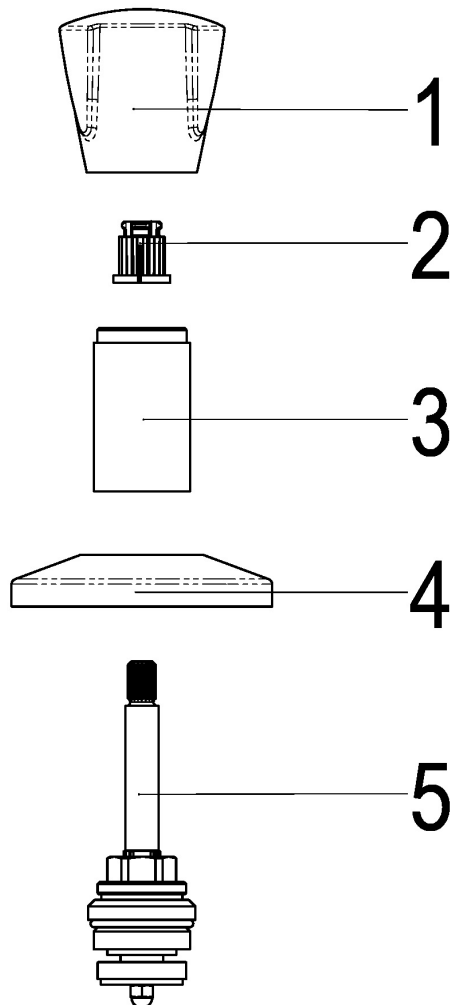

Z011204-01010 SH OT TRECORN F. UP-VENTIL

Produktabbildung

Maßzeichnung

Produktbeschreibung

UP-Oberteil
Griff Trecorn, Metall
warm
chrom
mit Sichtteilen

Auszeichnungstext

Z011204-01010
Heinrich Schulte
UP-Oberteil
classic-line_2
Griff Trecorn, Metall
warm
chrom
Rosettenbreite 70 mm
Oberteil 3/4"
Werkstoffe nach TrinkwV und UBA
Montage mit UP-Ventil
mit Sichtteilen

VPE: 1

GTIN: 4020929114486

SCIP: 73cdab0f-7831-4a19-a5d2-231c42a36eb6

Explosionszeichnung

Ersatzteilliste

Pos.	Beschreibung	Artikel-Nr.
01	SH GRIFF TRECORN WARM	Z000911-00010
02	SH RASTBUCHSE FÜR GRIFFE	Z000413-00000
03	SH HÜLSE	Z000227-00010
04	SH ROSETTE	Z000210-00010
05	SH UNTERPUTZ OBERTEIL 3/4"	Z000018-00000