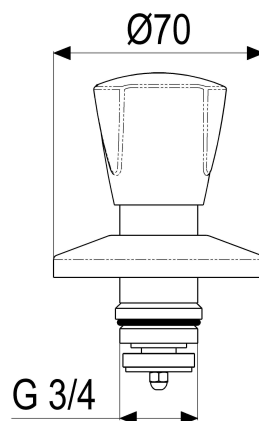

**Z011204-05010 SH OT CLASSIC F. UP-VENTIL****Produktabbildung****Maßzeichnung****Produktbeschreibung**

UP-Oberteil  
Griff Classic  
warm  
chrom  
mit Sichtteilen

**Ausschreibungstext**

Z011204-05010  
Heinrich Schulte  
UP-Oberteil  
classic-line\_2  
Griff Classic  
warm  
chrom  
Rosettenbreite 70 mm  
Oberteil 3/4"  
Werkstoffe nach TrinkwV und UBA  
Montage mit UP-Ventil  
mit Sichtteilen

VPE: 1

GTIN: 4020929114509

SCIP: 23293551-ea30-451d-a87b-4b9a3f4d8bba

Explosionszeichnung

Ersatzteilliste

Pos.	Beschreibung	Artikel-Nr.
01	SH GRIFF CLASSIC-LINE WARM	Z005992-31010
02	SH RASTBUCHSE FÜR GRIFFE	Z000413-00000
03	SH HÜLSE	Z000227-00010
04	SH ROSETTE	Z000210-00010
05	SH UNTERPUTZ OBERTEIL 3/4"	Z000018-00000