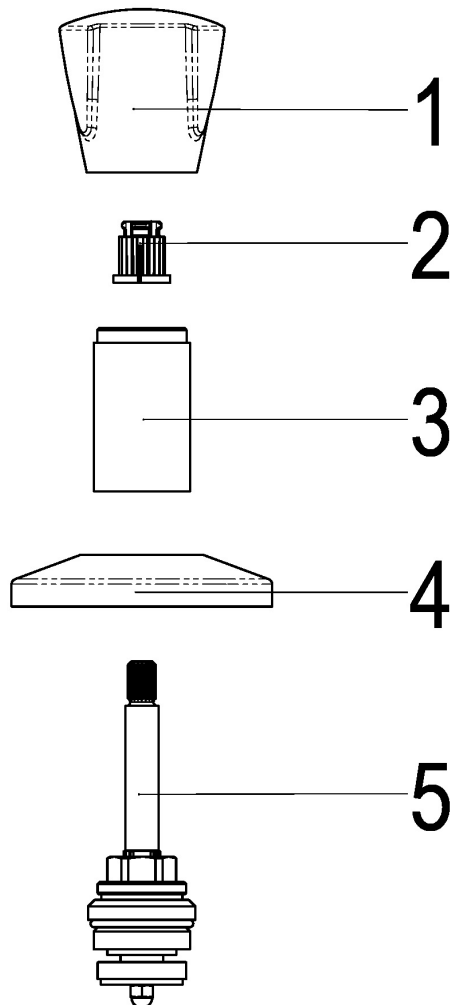

**Z011204-05010 SH OT CLASSIC F. UP-VENTIL****Produktabbildung****Maßzeichnung****Produktbeschreibung**

UP-Oberteil  
Griff Classic  
warm  
chrom  
mit Sichtteilen

**Ausschreibungstext**

Z011204-05010  
Heinrich Schulte  
UP-Oberteil  
classic-line\_2  
Griff Classic  
warm  
chrom  
Rosettenbreite 70 mm  
Oberteil 3/4"  
Werkstoffe nach TrinkwV und UBA  
Montage mit UP-Ventil  
mit Sichtteilen

VPE: 1

GTIN: 4020929114509

SCIP: 23293551-ea30-451d-a87b-4b9a3f4d8bba

Explosionszeichnung

Ersatzteilliste

Pos.	Beschreibung	Artikel-Nr.
01	SH GRIFF CLASSIC-LINE WARM	Z005992-31010
02	SH RASTBUCHSE FÜR GRIFFE	Z000413-00000
03	SH HÜLSE	Z000227-00010
04	SH ROSETTE	Z000210-00010
05	SH UNTERPUTZ OBERTEIL 3/4"	Z000018-00000