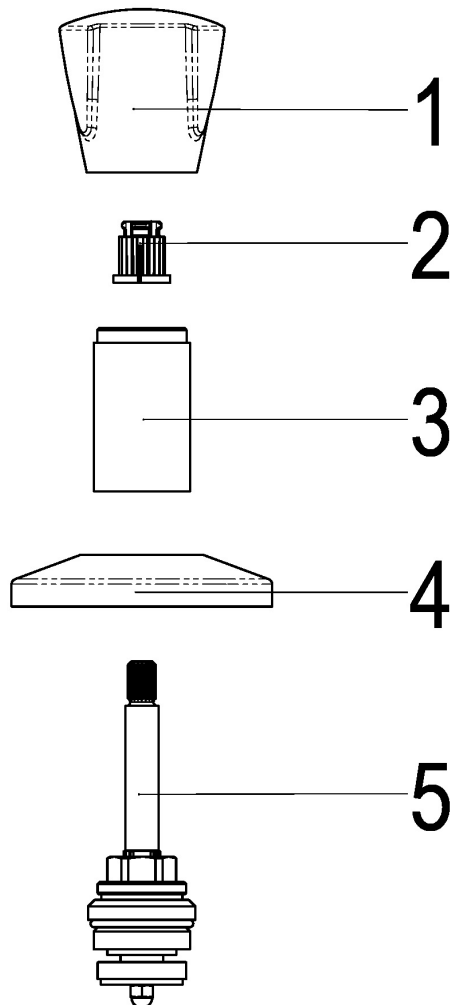

**Z011204-10010 SH OT TRIANON F. UP-VENTIL****Produktabbildung****Maßzeichnung****Produktbeschreibung**

UP-Oberteil
Griff Trianon, Metall
warm
chrom
mit Sichtteilen

Ausschreibungstext

Z011204-10010
Heinrich Schulte
UP-Oberteil
classic-line_2
Griff Trianon, Metall
warm
chrom
Rosettenbreite 70 mm
Oberteil 3/4"
Werkstoffe nach TrinkwV und UBA
Montage mit UP-Ventil
mit Sichtteilen

VPE: 1

GTIN: 4020929114455

SCIP: 858f5fd8-eef3-4282-bcaa-48cff225fb43

Explosionszeichnung

Ersatzteilliste

Pos.	Beschreibung	Artikel-Nr.
01	SH GRIFF TRIANON WARM	Z000905-00010
02	SH RASTBUCHSE FÜR GRIFFE	Z000413-00000
03	SH HÜLSE	Z000227-00010
04	SH ROSETTE	Z000210-00010
05	SH UNTERPUTZ OBERTEIL 3/4"	Z000018-00000