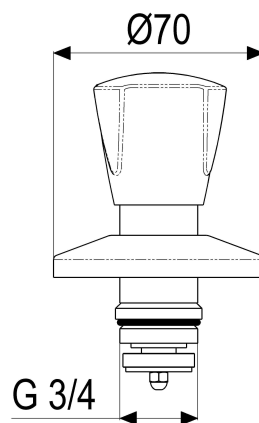

**Z011204-10010 SH OT TRIANON F. UP-VENTIL****Produktabbildung****Maßzeichnung****Produktbeschreibung**

UP-Oberteil
Griff Trianon, Metall
warm
chrom
mit Sichtteilen

Ausschreibungstext

Z011204-10010
Heinrich Schulte
UP-Oberteil
classic-line_2
Griff Trianon, Metall
warm
chrom
Rosettenbreite 70 mm
Oberteil 3/4"
Werkstoffe nach TrinkwV und UBA
Montage mit UP-Ventil
mit Sichtteilen

VPE: 1

GTIN: 4020929114455

SCIP: 858f5fd8-eef3-4282-bcaa-48cff225fb43

Explosionszeichnung

Ersatzteilliste

Pos.	Beschreibung	Artikel-Nr.
01	SH GRIFF TRIANON WARM	Z000905-00010
02	SH RASTBUCHSE FÜR GRIFFE	Z000413-00000
03	SH HÜLSE	Z000227-00010
04	SH ROSETTE	Z000210-00010
05	SH UNTERPUTZ OBERTEIL 3/4"	Z000018-00000