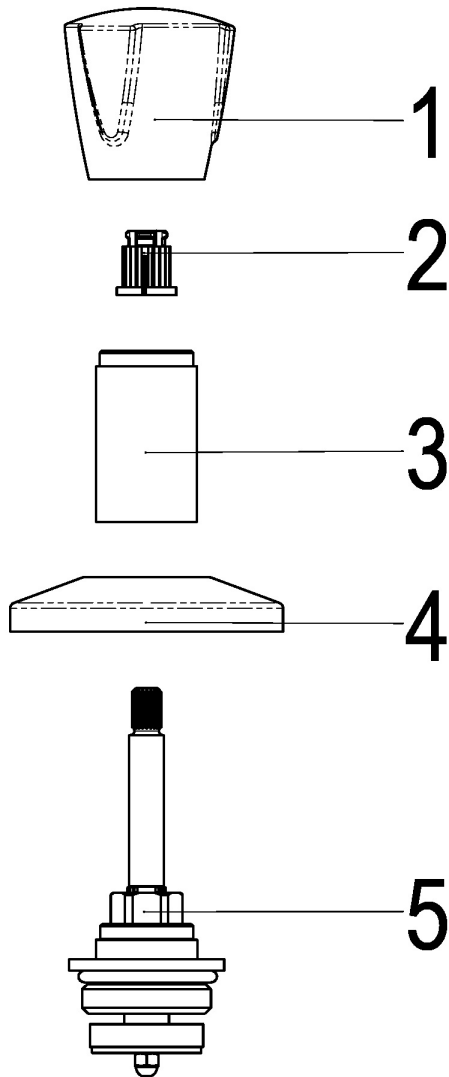

## Maßzeichnung

## Auszeichnungstext

Z011206-03010  
Heinrich Schulte  
UP-Oberteil  
classic-line\_2  
Griff Princess-Luxus  
warm  
chrom  
Rosettenbreite 70 mm  
Oberteil 1"  
Werkstoffe nach TrinkwV und UBA  
Montage mit UP-Ventil  
mit Sichtteilen

VPE: 1

GTIN: 4020929115698

SCIP: abe1f115-5040-4d85-a2d7-25b36fd84d4b

Explosionszeichnung

Ersatzteilliste

Pos.	Beschreibung	Artikel-Nr.
01	SH GRIFF PRINCESS-LUXUS WARM	Z000926-00010
02	SH RASTBUCHSE FÜR GRIFFE	Z000413-00000
03	SH HÜLSE	Z000227-00010
04	SH ROSETTE	Z000210-00010
05	SH UNTERPUTZ OBERTEIL 1"	Z000019-00000