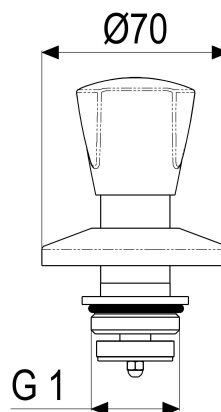

## Produktabbildung

## Maßzeichnung

## Auszeichnungstext

Z011206-03010  
Heinrich Schulte  
UP-Oberteil  
classic-line\_2  
Griff Princess-Luxus  
warm  
chrom  
Rosettenbreite 70 mm  
Oberteil 1"  
Werkstoffe nach TrinkwV und UBA  
Montage mit UP-Ventil  
mit Sichtteilen