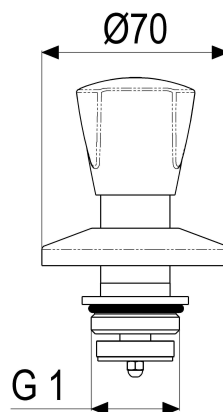

**Z011206-05010 SH OT CLASSIC F. UP-VENTIL****Produktabbildung****Maßzeichnung****Produktbeschreibung**

UP-Oberteil  
Griff Classic  
warm  
chrom  
mit Sichtteilen

**Ausschreibungstext**

Z011206-05010  
Heinrich Schulte  
UP-Oberteil  
classic-line\_2  
Griff Classic  
warm  
chrom  
Rosettenbreite 70 mm  
Oberteil 1"  
Werkstoffe nach TrinkwV und UBA  
Montage mit UP-Ventil  
mit Sichtteilen

VPE: 1

GTIN: 4020929115537

SCIP: 180412cc-8986-4f60-a3b1-68c79522a9d6

Explosionszeichnung

Ersatzteilliste

Pos.	Beschreibung	Artikel-Nr.
01	SH GRIFF CLASSIC-LINE WARM	Z005992-31010
02	SH RASTBUCHSE FÜR GRIFFE	Z000413-00000
03	SH HÜLSE	Z000227-00010
04	SH ROSETTE	Z000210-00010
05	SH UNTERPUTZ OBERTEIL 1"	Z000019-00000