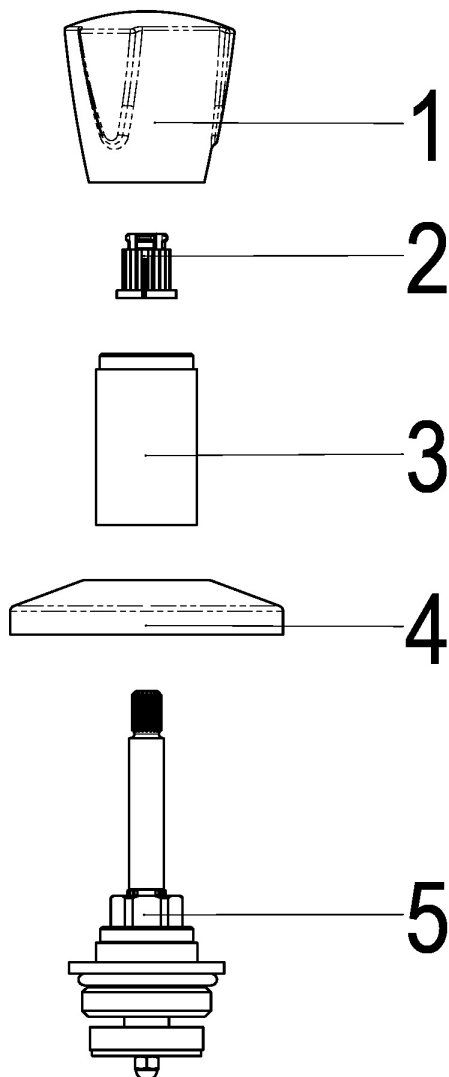

**Z011206-05010 SH OT CLASSIC F. UP-VENTIL****Produktabbildung****Maßzeichnung****Produktbeschreibung**

UP-Oberteil  
Griff Classic  
warm  
chrom  
mit Sichtteilen

**Ausschreibungstext**

Z011206-05010  
Heinrich Schulte  
UP-Oberteil  
classic-line\_2  
Griff Classic  
warm  
chrom  
Rosettenbreite 70 mm  
Oberteil 1"  
Werkstoffe nach TrinkwV und UBA  
Montage mit UP-Ventil  
mit Sichtteilen

VPE: 1

GTIN: 4020929115537

SCIP: 180412cc-8986-4f60-a3b1-68c79522a9d6

Explosionszeichnung

Ersatzteilliste

Pos.	Beschreibung	Artikel-Nr.
01	SH GRIFF CLASSIC-LINE WARM	Z005992-31010
02	SH RASTBUCHSE FÜR GRIFFE	Z000413-00000
03	SH HÜLSE	Z000227-00010
04	SH ROSETTE	Z000210-00010
05	SH UNTERPUTZ OBERTEIL 1"	Z000019-00000