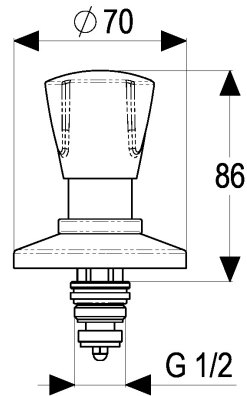

Z011211-10010 SH OT TRIANON F. UP-VENTIL

Produktabbildung

Maßzeichnung

Produktbeschreibung

UP-Oberteil
Griff Trianon, Metall
kalt
chrom
mit Sichtteilen

Ausschreibungstext

Z011211-10010
Heinrich Schulte
UP-Oberteil
classic-line_2
Griff Trianon, Metall
kalt
chrom
Rosettenbreite 70 mm
Oberteil 1/2"
Werkstoffe nach TrinkwV und UBA
Montage mit UP-Ventil
mit Sichtteilen

VPE: 1

GTIN: 4020929112116

SCIP: 90ddf0ac-c589-4052-a9ec-10f3be180260

Explosionszeichnung

Ersatzteilliste

Pos.	Beschreibung	Artikel-Nr.
01	SH GRIFF TRIANON KALT	Z000904-00010
02	SH RASTBUCHSE FÜR GRIFFE	Z000413-00000
03	SH HÜLSE	Z000227-00010
04	SH ROSETTE	Z000210-00010
05	SH OBERTEIL CLASSIC-LINE_2	Z000020-00000