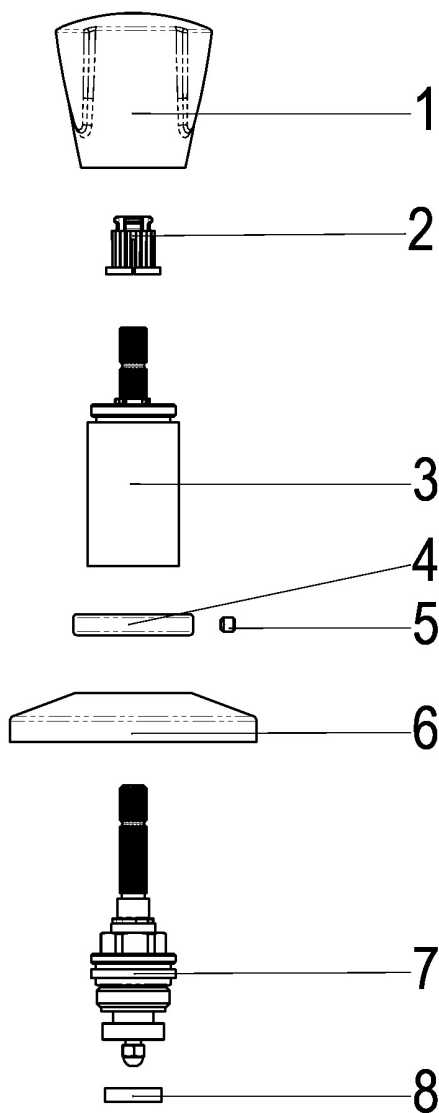

Z011211-10010 SH OT TRIANON F. UP-VENTIL

Produktabbildung

Maßzeichnung

Produktbeschreibung

UP-Oberteil
Griff Trianon, Metall
kalt
chrom
mit Sichtteilen

Ausschreibungstext

Z011211-10010
Heinrich Schulte
UP-Oberteil
classic-line_2
Griff Trianon, Metall
kalt
chrom
Rosettenbreite 70 mm
Oberteil 1/2"
Werkstoffe nach TrinkwV und UBA
Montage mit UP-Ventil
mit Sichtteilen

VPE: 1

GTIN: 4020929112116

SCIP: 90ddf0ac-c589-4052-a9ec-10f3be180260

Explosionszeichnung

Ersatzteilliste

Pos.	Beschreibung	Artikel-Nr.
01	SH GRIFF TRIANON KALT	Z000904-00010
02	SH RASTBUCHSE FÜR GRIFFE	Z000413-00000
03	SH HÜLSE	Z000227-00010
04	SH ROSETTE	Z000210-00010
05	SH OBERTEIL CLASSIC-LINE_2	Z000020-00000