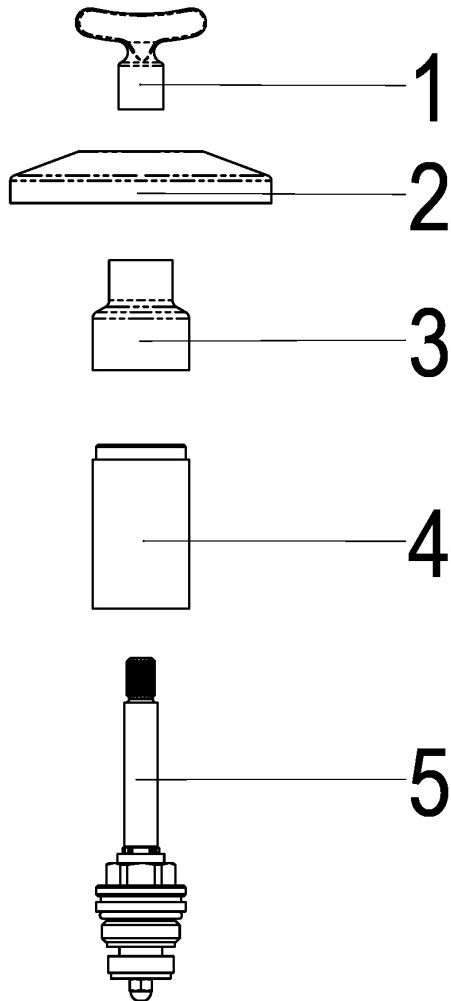

Z011233-00010 SH OT CLASSIC-LINE_2 F. UP-VENTIL

Produktabbildung

Maßzeichnung

Produktbeschreibung

UP-Oberteil
chrom
mit Sichtteilen
mit Steckschlüssel
mit geschlossener Kappe

Auszeichnungstext

Z011233-00010
Heinrich Schulte
UP-Oberteil
classic-line_2
chrom
Rosettenbreite 70 mm
Oberteil 1/2"
Werkstoffe nach TrinkwV und UBA
geeignet für Unterputzventil
mit Sichtteilen
mit Steckschlüssel
mit geschlossener Kappe

VPE: 1

GTIN: 4020929116053

SCIP: e6a632ba-fcd3-4e9b-a6d9-1a62b7c54375

Explosionszeichnung

Ersatzteilliste

Pos.	Beschreibung	Artikel-Nr.
01	SH STECKSCHLÜSSEL CLASSIC-LINE_2	Z000993-00000
02	SH ROSETTE	Z000210-00010
04	SH HÜLSE	Z000227-00010
05	SH UNTERPUTZ OBERTEIL 1/2"	Z000017-00000