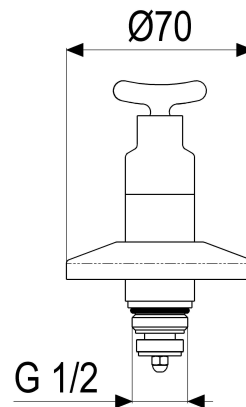

Z011233-00010 SH OT CLASSIC-LINE_2 F. UP-VENTIL

Produktabbildung

Maßzeichnung

Produktbeschreibung

UP-Oberteil
chrom
mit Sichtteilen
mit Steckschlüssel
mit geschlossener Kappe

Auszeichnungstext

Z011233-00010
Heinrich Schulte
UP-Oberteil
classic-line_2
chrom
Rosettenbreite 70 mm
Oberteil 1/2"
Werkstoffe nach TrinkwV und UBA
geeignet für Unterputzventil
mit Sichtteilen
mit Steckschlüssel
mit geschlossener Kappe

VPE: 1

GTIN: 4020929116053

SCIP: e6a632ba-fcd3-4e9b-a6d9-1a62b7c54375

Explosionszeichnung

Ersatzteilliste

Pos.	Beschreibung	Artikel-Nr.
01	SH STECKSCHLÜSSEL CLASSIC-LINE_2	Z000993-00000
02	SH ROSETTE	Z000210-00010
04	SH HÜLSE	Z000227-00010
05	SH UNTERPUTZ OBERTEIL 1/2"	Z000017-00000