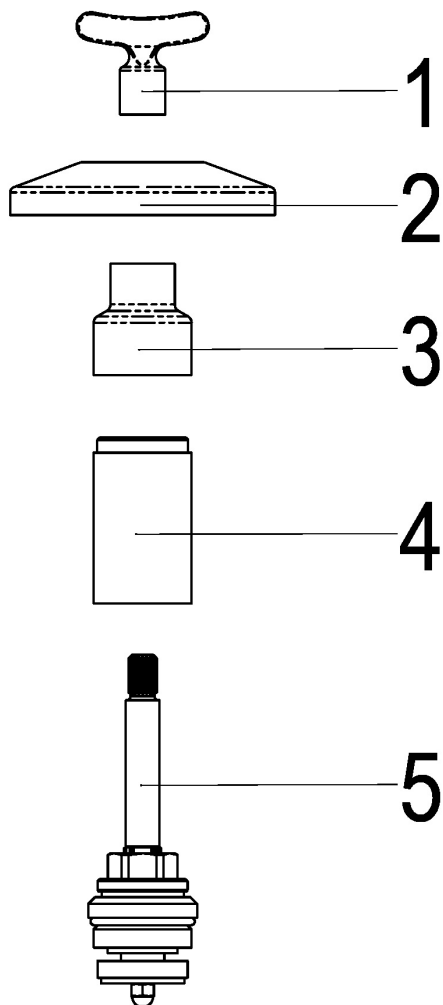

## Maßzeichnung

## Produktbeschreibung

UP-Oberteil  
chrom  
mit Sichtteilen  
mit Steckschlüssel

## Ausbeschreibungstext

Z011234-00010  
Heinrich Schulte  
UP-Oberteil  
classic-line\_2  
chrom  
Rosettenbreite 70 mm  
Oberteil 3/4"  
Werkstoffe nach TrinkwV und UBA  
geeignet für Unterputzventil  
mit Sichtteilen  
mit Steckschlüssel

VPE: 1  
GTIN: 4020929116107  
SCIP: da554c18-75e8-4705-926a-0f5c79734d89

Explosionszeichnung

Ersatzteilliste

Pos.	Beschreibung	Artikel-Nr.
01	SH STECKSCHLÜSSEL CLASSIC-LINE_2	Z000993-00000
02	SH ROSETTE	Z000210-00010
04	SH HÜLSE	Z000227-00010
05	SH UNTERPUTZ OBERTEIL 3/4"	Z000018-00000