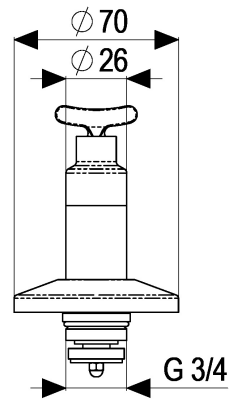

## Maßzeichnung

## Produktbeschreibung

UP-Oberteil  
chrom  
mit Sichtteilen  
mit Steckschlüssel

## Ausbeschreibungstext

Z011234-00010  
Heinrich Schulte  
UP-Oberteil  
classic-line\_2  
chrom  
Rosettenbreite 70 mm  
Oberteil 3/4"  
Werkstoffe nach TrinkwV und UBA  
geeignet für Unterputzventil  
mit Sichtteilen  
mit Steckschlüssel

VPE: 1  
GTIN: 4020929116107  
SCIP: da554c18-75e8-4705-926a-0f5c79734d89

Explosionszeichnung

Ersatzteilliste

Pos.	Beschreibung	Artikel-Nr.
01	SH STECKSCHLÜSSEL CLASSIC-LINE_2	Z000993-00000
02	SH ROSETTE	Z000210-00010
04	SH HÜLSE	Z000227-00010
05	SH UNTERPUTZ OBERTEIL 3/4"	Z000018-00000