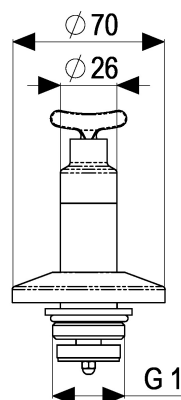

**Z011235-00010 SH OT CLASSIC-LINE_2 F. UP-VENTIL****Produktabbildung****Maßzeichnung****Produktbeschreibung**

UP-Oberteil
chrom
mit Steckschlüssel

Ausschreibungstext

Z011235-00010
Heinrich Schulte
UP-Oberteil
classic-line_2
chrom
Rosettenbreite 70 mm
Oberteil 1"
Werkstoffe nach TrinkwV und UBA
geeignet für Unterputzventil
mit Steckschlüssel

VPE: 1
GTIN: 4020929116152
SCIP: ecfa8462-bf2f-473b-a836-1397395a0202

Explosionszeichnung

Ersatzteilliste

Pos.	Beschreibung	Artikel-Nr.
01	SH STECKSCHLÜSSEL CLASSIC-LINE_2	Z000993-00000
02	SH ROSETTE	Z000210-00010
04	SH HÜLSE	Z000227-00010
05	SH UNTERPUTZ OBERTEIL 1"	Z000019-00000