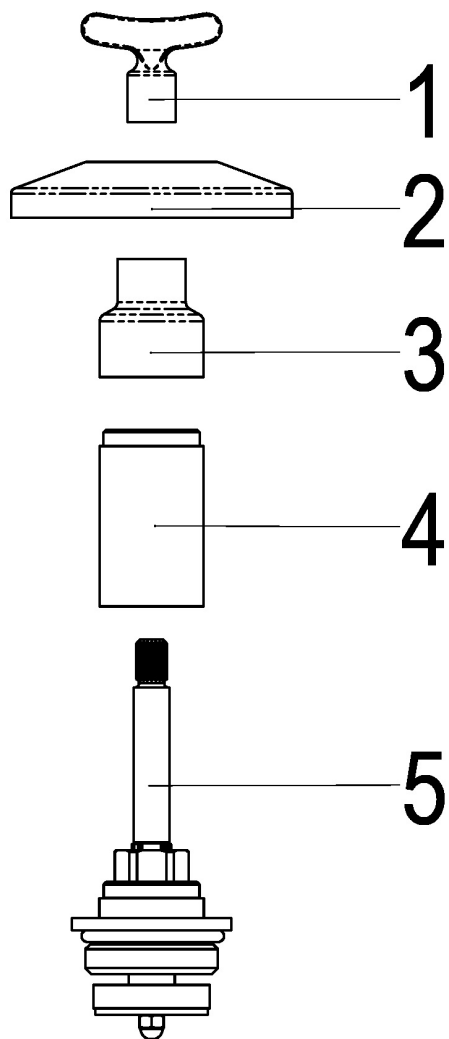

**Z011235-00010 SH OT CLASSIC-LINE_2 F. UP-VENTIL****Produktabbildung****Maßzeichnung****Produktbeschreibung**

UP-Oberteil
chrom
mit Steckschlüssel

Ausschreibungstext

Z011235-00010
Heinrich Schulte
UP-Oberteil
classic-line_2
chrom
Rosettenbreite 70 mm
Oberteil 1"
Werkstoffe nach TrinkwV und UBA
geeignet für Unterputzventil
mit Steckschlüssel

VPE: 1
GTIN: 4020929116152
SCIP: ecfa8462-bf2f-473b-a836-1397395a0202

Explosionszeichnung

Ersatzteilliste

Pos.	Beschreibung	Artikel-Nr.
01	SH STECKSCHLÜSSEL CLASSIC-LINE_2	Z000993-00000
02	SH ROSETTE	Z000210-00010
04	SH HÜLSE	Z000227-00010
05	SH UNTERPUTZ OBERTEIL 1"	Z000019-00000