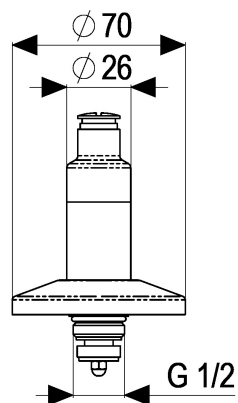

Z011236-00010 SH OT CLASSIC-LINE_2 F. UP-VENTIL

Produktabbildung

Maßzeichnung

Produktbeschreibung

UP-Oberteil
chrom
mit Steckschlüssel

Ausreibungstext

Z011236-00010
Heinrich Schulte
UP-Oberteil
classic-line_2
chrom
Rosettenbreite 70 mm
Oberteil 1"
Werkstoffe nach TrinkwV und UBA
geeignet für Unterputzventil
mit Steckschlüssel

VPE: 1

GTIN: 4020929116206

SCIP: 9ab666d4-37e2-4cb9-a475-f592f9139830

Explosionszeichnung

Ersatzteilliste

Pos.	Beschreibung	Artikel-Nr.
03	SH HÜLSE	Z000227-00010
04	SH ROSETTE	Z000210-00010
05	SH UNTERPUTZ OBERTEIL 1/2"	Z000017-00000