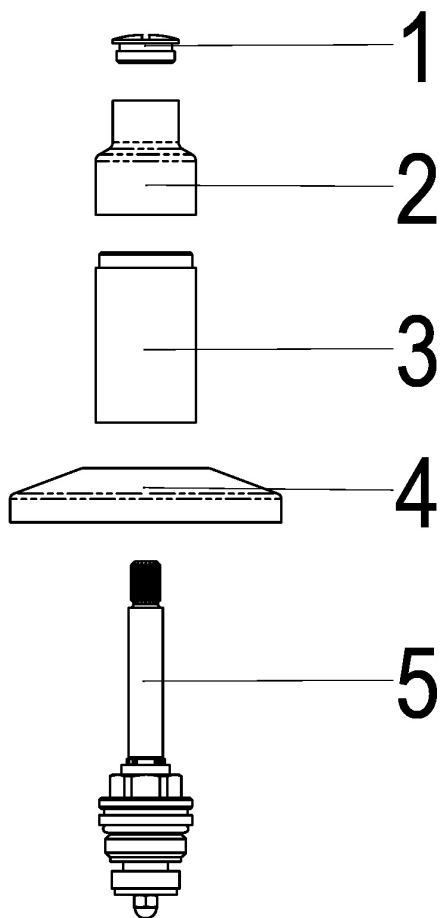

Z011236-00010 SH OT CLASSIC-LINE_2 F. UP-VENTIL

Produktabbildung

Maßzeichnung

Produktbeschreibung

UP-Oberteil
chrom
mit Steckschlüssel

Ausreibungstext

Z011236-00010
Heinrich Schulte
UP-Oberteil
classic-line_2
chrom
Rosettenbreite 70 mm
Oberteil 1"
Werkstoffe nach TrinkwV und UBA
geeignet für Unterputzventil
mit Steckschlüssel

VPE: 1

GTIN: 4020929116206

SCIP: 9ab666d4-37e2-4cb9-a475-f592f9139830

Explosionszeichnung

Ersatzteilliste

Pos.	Beschreibung	Artikel-Nr.
03	SH HÜLSE	Z000227-00010
04	SH ROSETTE	Z000210-00010
05	SH UNTERPUTZ OBERTEIL 1/2"	Z000017-00000