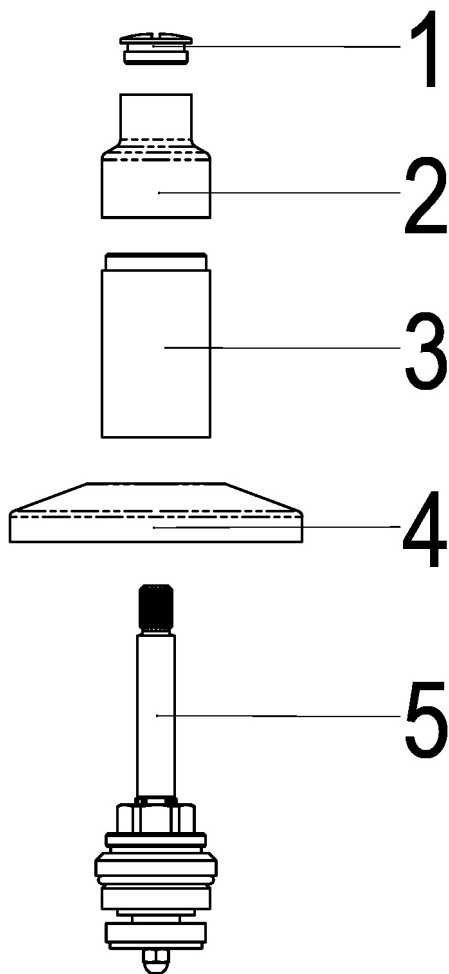

## Maßzeichnung

## Ausreibungstext

Z011237-00010  
Heinrich Schulte  
UP-Oberteil  
classic-line\_2  
chrom  
Rosettenbreite 70 mm  
Oberteil 1"  
Werkstoffe nach TrinkwV und UBA  
geeignet für Unterputzventil  
mit Steckschlüssel

VPE: 1

GTIN: 4020929116251

SCIP: e0f5fc51-50d4-4035-a989-28415a623a75

Explosionszeichnung

Ersatzteilliste

Pos.	Beschreibung	Artikel-Nr.
03	SH HÜLSE	Z000227-00010
04	SH ROSETTE	Z000210-00010
05	SH UNTERPUTZ OBERTEIL 3/4"	Z000018-00000