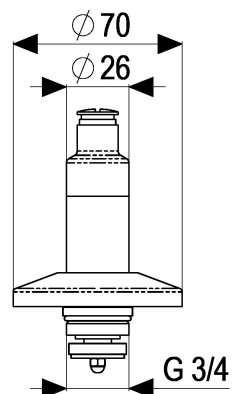

## Produktabbildung

## Maßzeichnung

## Produktbeschreibung

UP-Oberteil  
chrom  
mit Steckschlüssel

## Ausreibungstext

Z011237-00010  
Heinrich Schulte  
UP-Oberteil  
classic-line\_2  
chrom  
Rosettenbreite 70 mm  
Oberteil 1"  
Werkstoffe nach TrinkwV und UBA  
geeignet für Unterputzventil  
mit Steckschlüssel