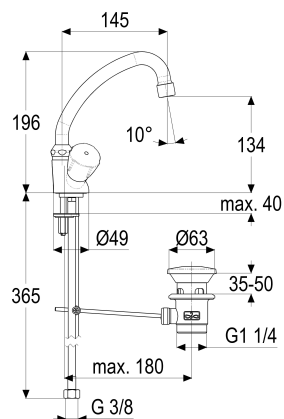

## Z021011-03010 SH WT ARM. ZWEIGR. CLASSIC-LINE\_2

## Maßzeichnung

## Produktbeschreibung

Zweigriff Waschtischarmatur  
Griff Princess-Luxus  
Flexschläuche 3/8" DIN DVGW  
Strahlregler Durchflussklasse A  
Geräuschprüfzeichen P-IX 7207/IA  
mit Ablaufgarnitur 1 1/4"  
mit Befestigungssatz

## Ausbeschreibungstext

Z021011-03010  
Heinrich Schulte  
Zweigriff Waschtischarmatur  
maritim  
Griff Princess-Luxus  
chrom  
Ausladung 145 mm  
Höhe bis Strahlregler 135 mm  
Maximale Höhe 195 mm  
Oberteil 1/2"  
Auslauf schwenkbar  
HU-Rohrauslauf  
Werkstoffe nach TrinkwV und UBA  
Flexschläuche 3/8" DIN DVGW  
Strahlregler Durchflussklasse A  
Geräuschprüfzeichen P-IX 7207/IA  
für Standmontage  
mit Ablaufgarnitur 1 1/4"  
mit Befestigungssatz