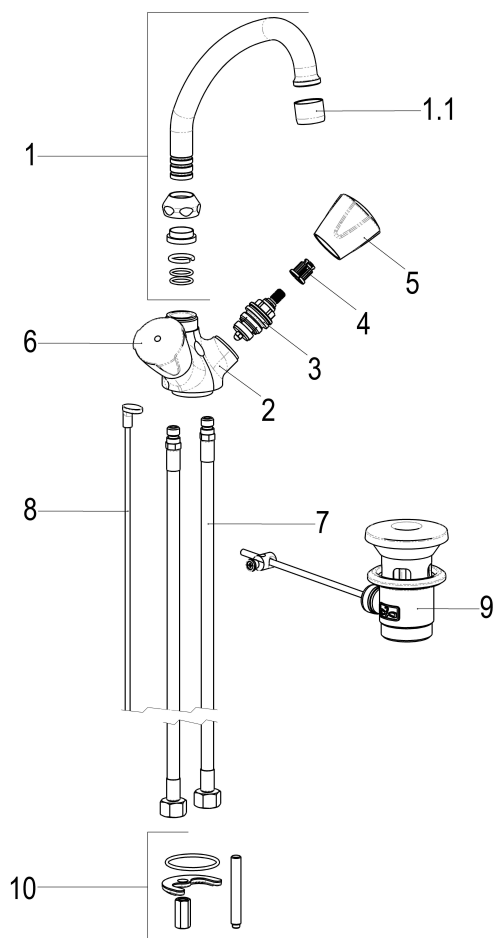

## Maßzeichnung

## Produktbeschreibung

Zweigriff Waschtischarmatur  
Griff Princess-Luxus  
Flexschläuche 3/8" DIN DVGW  
Strahlregler Durchflussklasse A  
Geräuschprüfzeichen P-IX 7207/IA  
mit Ablaufgarnitur 1 1/4"  
mit Befestigungssatz

## Ausbeschreibungstext

Z021011-03010  
Heinrich Schulte  
Zweigriff Waschtischarmatur  
maritim  
Griff Princess-Luxus  
chrom  
Ausladung 145 mm  
Höhe bis Strahlregler 135 mm  
Maximale Höhe 195 mm  
Oberteil 1/2"  
Auslauf schwenkbar  
HU-Rohrauslauf  
Werkstoffe nach TrinkwV und UBA  
Flexschläuche 3/8" DIN DVGW  
Strahlregler Durchflussklasse A  
Geräuschprüfzeichen P-IX 7207/IA  
für Standmontage  
mit Ablaufgarnitur 1 1/4"  
mit Befestigungssatz

## Ersatzteilliste

Pos.	Beschreibung	Artikel-Nr.
01	SH UNIVERSAL HU-AUSLAUF	Z014041-00010
03	SH OBERTEIL 1/2"	Z000014-00000
04	SH RASTBUCHSE FÜR GRIFFE	Z000413-00000
05	SH GRIFF PRINCESS-LUXUS KALT	Z000925-00010
06	SH GRIFF PRINCESS-LUXUS WARM	Z000926-00010
07	SH FLEXSCHLAUCH M10 X 1 - 3/8"	Z009143-00000
08	SH ABLAUFGARNITUR FÜR ZA	Z001127-00010
09	SH ZUGSTANGE MIT HAKEN	Z009185-00010
10	SH BEFESTIGUNGSSATZ M8 x 57MM	Z000606-00000