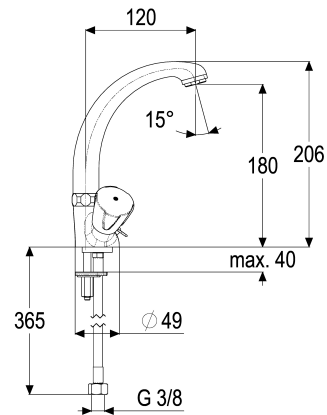

**Z021027-03010 SH WT ARM. ZWEIGR. CLASSIC-LINE\_2****Produktabbildung****Maßzeichnung****Produktbeschreibung**

Zweigriff Waschtischarmatur  
Griff Princess-Luxus  
Flexschläuche 3/8" DIN DVGW  
Strahlregler Durchflussklasse A  
Geräuschprüfzeichen P-IX 7207/IA  
mit Kettenhalter  
mit Befestigungssatz

**Ausschreibungstext**

Z021027-03010  
Heinrich Schulte  
Zweigriff Waschtischarmatur  
classic-line\_2  
Griff Princess-Luxus  
chrom  
Ausladung 120 mm  
Höhe bis Strahlregler 180 mm  
Maximale Höhe 205 mm  
Oberteil 1/2"  
Auslauf schwenkbar  
Gussauslauf  
Werkstoffe nach TrinkwV und UBA  
Flexschläuche 3/8" DIN DVGW  
Strahlregler Durchflussklasse A  
Geräuschprüfzeichen P-IX 7207/IA  
für Standmontage  
mit Kettenhalter  
mit Befestigungssatz

VPE: 1

GTIN: 4020929211451

Explosionszeichnung

Ersatzteilliste

Pos.	Beschreibung	Artikel-Nr.
01	SH UNIVERSAL GUSSAUSLAUF	Z014403-00010
02	SH GRIFF PRINCESS-LUXUS WARM	Z000926-00010
05	SH OBERTEIL 1/2"	Z000014-00000
06	SH RASTBUCHSE FÜR GRIFFE	Z000413-00000
07	SH GRIFF PRINCESS-LUXUS KALT	Z000925-00010
08	SH FLEXSCHLAUCH M10 X 1 - 3/8"	Z009143-00000
09	SH BEFESTIGUNGSSATZ M8 x 57MM	Z000606-00000