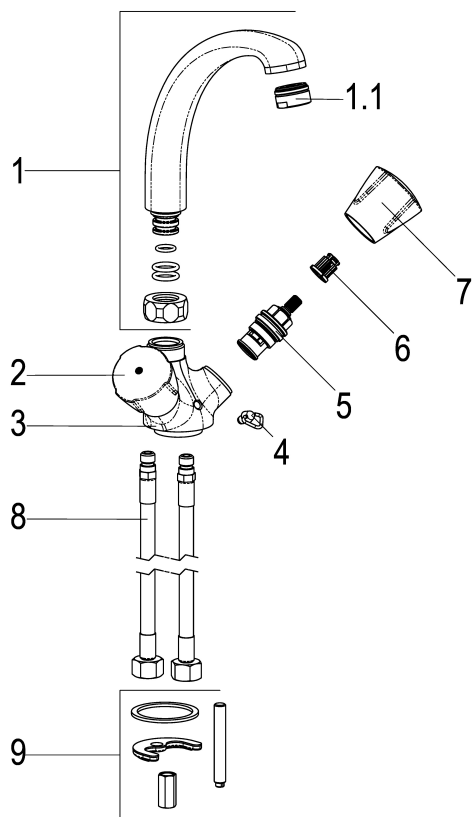

**Z021027-03010 SH WT ARM. ZWEIGR. CLASSIC-LINE\_2****Produktabbildung****Maßzeichnung****Produktbeschreibung**

Zweigriff Waschtischarmatur  
Griff Princess-Luxus  
Flexschläuche 3/8" DIN DVGW  
Strahlregler Durchflussklasse A  
Geräuschprüfzeichen P-IX 7207/IA  
mit Kettenhalter  
mit Befestigungssatz

**Ausschreibungstext**

Z021027-03010  
Heinrich Schulte  
Zweigriff Waschtischarmatur  
classic-line\_2  
Griff Princess-Luxus  
chrom  
Ausladung 120 mm  
Höhe bis Strahlregler 180 mm  
Maximale Höhe 205 mm  
Oberteil 1/2"  
Auslauf schwenkbar  
Gussauslauf  
Werkstoffe nach TrinkwV und UBA  
Flexschläuche 3/8" DIN DVGW  
Strahlregler Durchflussklasse A  
Geräuschprüfzeichen P-IX 7207/IA  
für Standmontage  
mit Kettenhalter  
mit Befestigungssatz

VPE: 1

GTIN: 4020929211451

Explosionszeichnung

Ersatzteilliste

Pos.	Beschreibung	Artikel-Nr.
01	SH UNIVERSAL GUSSAUSLAUF	Z014403-00010
02	SH GRIFF PRINCESS-LUXUS WARM	Z000926-00010
05	SH OBERTEIL 1/2"	Z000014-00000
06	SH RASTBUCHSE FÜR GRIFFE	Z000413-00000
07	SH GRIFF PRINCESS-LUXUS KALT	Z000925-00010
08	SH FLEXSCHLAUCH M10 X 1 - 3/8"	Z009143-00000
09	SH BEFESTIGUNGSSATZ M8 x 57MM	Z000606-00000