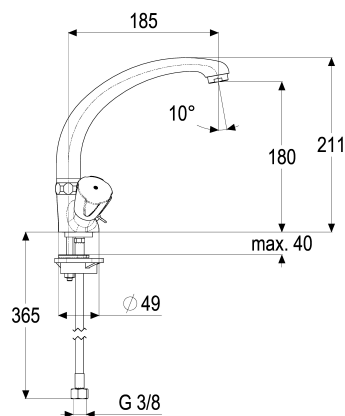

**Z021067-03010 SH WT ARM. ZWEIGR. CLASSIC-LINE_2****Produktabbildung****Maßzeichnung****Produktbeschreibung**

Zweigriff Waschtischarmatur
Griff Princess-Luxus
warm
Brauseabgang 1/2"
Flexschläuche 3/8" DIN DVGW
DIN DVGW
Geräuschprüfzeichen P-IX 7205/IB
eigensicher gegen Rückfließen
mit Befestigungssatz
mit Ablaufgarnitur 1 1/4"

Ausschreibungstext

Z021067-03010
Heinrich Schulte
Zweigriff Waschtischarmatur
classic-line_2
Griff Princess-Luxus
warm
Ausladung 190 mm
Höhe bis Strahlregler 145 mm
Brauseabgang 1/2"
Oberteil 1/2"
Auslauf schwenkbar
Gussauslauf
Werkstoffe nach TrinkwV und UBA
Flexschläuche 3/8" DIN DVGW
DIN DVGW
Geräuschprüfzeichen P-IX 7205/IB
eigensicher gegen Rückfließen
mit Befestigungssatz
mit Ablaufgarnitur 1 1/4"

VPE: 1
GTIN: 4020929213455

Explosionszeichnung

Ersatzteilliste

Pos.	Beschreibung	Artikel-Nr.
01	SH UNIVERSAL GUSSAUSLAUF	Z014407-00010
02	SH GRIFF PRINCESS-LUXUS WARM	Z000926-00010
05	SH OBERTEIL 1/2"	Z000014-00000
06	SH RASTBUCHSE FÜR GRIFFE	Z000413-00000
07	SH GRIFF PRINCESS-LUXUS KALT	Z000925-00010
08	SH FLEXSCHLAUCH M10 X 1 - 3/8"	Z009143-00000
09	SH VERSTÄRKUNGSSCHEIBE	Z000431-00000
10	SH BEFESTIGUNGSSATZ M8 x 57MM	Z000606-00000