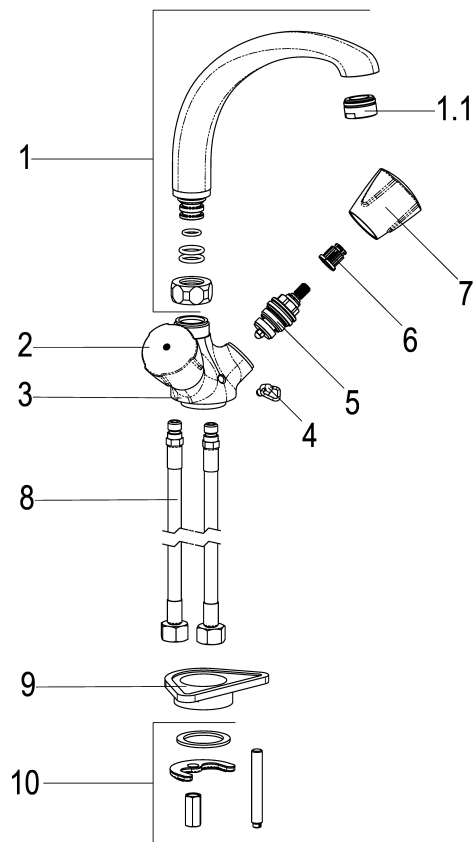

**Z021067-03010 SH WT ARM. ZWEIGR. CLASSIC-LINE_2****Produktabbildung****Maßzeichnung****Produktbeschreibung**

Zweigriff Waschtischarmatur
Griff Princess-Luxus
warm
Brauseabgang 1/2"
Flexschläuche 3/8" DIN DVGW
DIN DVGW
Geräuschprüfzeichen P-IX 7205/IB
eigensicher gegen Rückfließen
mit Befestigungssatz
mit Ablaufgarnitur 1 1/4"

Ausschreibungstext

Z021067-03010
Heinrich Schulte
Zweigriff Waschtischarmatur
classic-line_2
Griff Princess-Luxus
warm
Ausladung 190 mm
Höhe bis Strahlregler 145 mm
Brauseabgang 1/2"
Oberteil 1/2"
Auslauf schwenkbar
Gussauslauf
Werkstoffe nach TrinkwV und UBA
Flexschläuche 3/8" DIN DVGW
DIN DVGW
Geräuschprüfzeichen P-IX 7205/IB
eigensicher gegen Rückfließen
mit Befestigungssatz
mit Ablaufgarnitur 1 1/4"

VPE: 1
GTIN: 4020929213455

Explosionszeichnung

Ersatzteilliste

Pos.	Beschreibung	Artikel-Nr.
01	SH UNIVERSAL GUSSAUSLAUF	Z014407-00010
02	SH GRIFF PRINCESS-LUXUS WARM	Z000926-00010
05	SH OBERTEIL 1/2"	Z000014-00000
06	SH RASTBUCHSE FÜR GRIFFE	Z000413-00000
07	SH GRIFF PRINCESS-LUXUS KALT	Z000925-00010
08	SH FLEXSCHLAUCH M10 X 1 - 3/8"	Z009143-00000
09	SH VERSTÄRKUNGSSCHEIBE	Z000431-00000
10	SH BEFESTIGUNGSSATZ M8 x 57MM	Z000606-00000