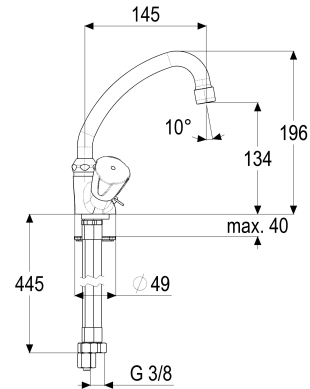

**Z021919-03010 SH WT ARM. ZWEIGR. CLASSIC-LINE_2****Produktabbildung****Maßzeichnung****Produktbeschreibung**

Zweigriff Waschtischarmatur Niederdruck
Griff Princess-Luxus
Flexschläuche 3/8" DIN DVGW
Strahlregler Niederdruck
für drucklose Heißwasserbereiter
mit Kettenhalter
mit Befestigungssatz
mit Durchflussbegrenzer 5 l/min

Ausschreibungstext

Z021919-03010
Heinrich Schulte
Zweigriff Waschtischarmatur Niederdruck
classic-line_2
Griff Princess-Luxus
chrom
Ausladung 145 mm
Höhe bis Strahlregler 135 mm
Maximale Höhe 195 mm
Oberteil 1/2"
Auslauf schwenkbar
HU-Rohrauslauf
Werkstoffe nach TrinkwV und UBA
Flexschläuche 3/8" DIN DVGW
Strahlregler Niederdruck
für Standmontage
für drucklose Heißwasserbereiter
mit Kettenhalter
mit Befestigungssatz
mit Durchflussbegrenzer 5 l/min

VPE: 1

GTIN: 4020929214650

SCIP: 411e86fc-2126-41bf-b04a-d5b410a5c199

Explosionszeichnung

Ersatzteilliste

| Pos. | Beschreibung | Artikel-Nr. |
|------|----------------------------------|---------------|
| 01 | SH UNIVERSAL HU-AUSLAUF ND | Z014405-00010 |
| 02 | SH GRIFF PRINCESS-LUXUS WARM | Z000926-00010 |
| 05 | SH OBERTEIL 1/2" | Z000014-00000 |
| 06 | SH RASTBUCHSE FÜR GRIFFE | Z000413-00000 |
| 07 | SH GRIFF PRINCESS-LUXUS KALT | Z000925-00010 |
| 08 | SH FLEXSCHLAUCH M8 X 1 - 3/8" | Z009075-00000 |
| 09 | SH DURCHFLUSSBEGRENZER 3/8" | Z019389-00000 |
| 10 | SH BEFESTIGUNGSSATZ M8 x 57MM | Z000606-00000 |