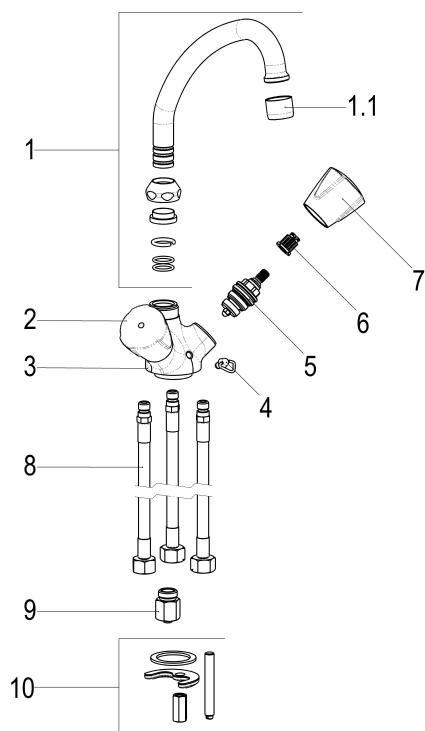

**Z021919-03010 SH WT ARM. ZWEIGR. CLASSIC-LINE_2****Produktabbildung****Maßzeichnung****Produktbeschreibung**

Zweigriff Waschtischarmatur Niederdruck
Griff Princess-Luxus
Flexschläuche 3/8" DIN DVGW
Strahlregler Niederdruck
für drucklose Heißwasserbereiter
mit Kettenhalter
mit Befestigungssatz
mit Durchflussbegrenzer 5 l/min

Ausschreibungstext

Z021919-03010
Heinrich Schulte
Zweigriff Waschtischarmatur Niederdruck
classic-line_2
Griff Princess-Luxus
chrom
Ausladung 145 mm
Höhe bis Strahlregler 135 mm
Maximale Höhe 195 mm
Oberteil 1/2"
Auslauf schwenkbar
HU-Rohrauslauf
Werkstoffe nach TrinkwV und UBA
Flexschläuche 3/8" DIN DVGW
Strahlregler Niederdruck
für Standmontage
für drucklose Heißwasserbereiter
mit Kettenhalter
mit Befestigungssatz
mit Durchflussbegrenzer 5 l/min

VPE: 1

GTIN: 4020929214650

SCIP: 411e86fc-2126-41bf-b04a-d5b410a5c199

Explosionszeichnung

Ersatzteilliste

| Pos. | Beschreibung | Artikel-Nr. |
|------|----------------------------------|---------------|
| 01 | SH UNIVERSAL HU-AUSLAUF ND | Z014405-00010 |
| 02 | SH GRIFF PRINCESS-LUXUS WARM | Z000926-00010 |
| 05 | SH OBERTEIL 1/2" | Z000014-00000 |
| 06 | SH RASTBUCHSE FÜR GRIFFE | Z000413-00000 |
| 07 | SH GRIFF PRINCESS-LUXUS KALT | Z000925-00010 |
| 08 | SH FLEXSCHLAUCH M8 X 1 - 3/8" | Z009075-00000 |
| 09 | SH DURCHFLUSSBEGRENZER 3/8" | Z019389-00000 |
| 10 | SH BEFESTIGUNGSSATZ M8 x 57MM | Z000606-00000 |