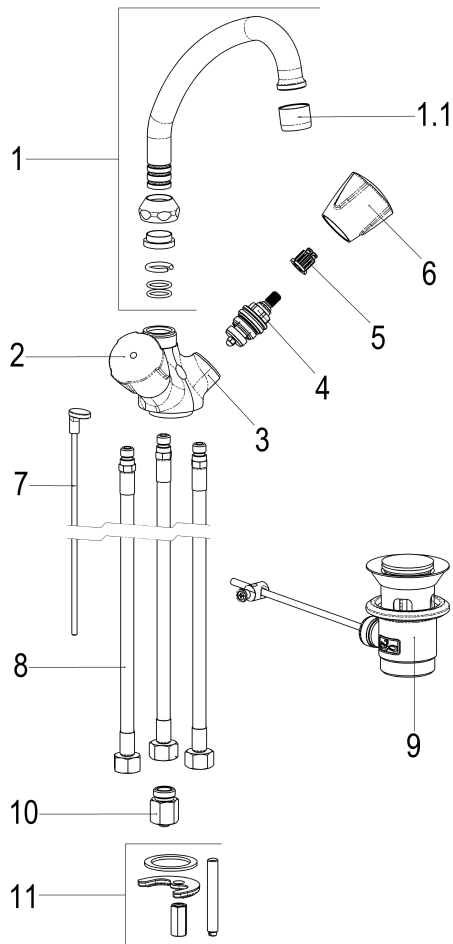

**Z021923-03010 SH WT ARM. ZWEIGR. CLASSIC-LINE_2****Produktabbildung****Maßzeichnung****Produktbeschreibung**

Zweigriff Waschtischarmatur Niederdruck
Griff Princess-Luxus
Flexschläuche 3/8" DIN DVGW
Strahlregler Niederdruck
für drucklose Heißwasserbereiter
mit Ablaufgarnitur 1 1/4"
mit Befestigungssatz
mit Durchflussbegrenzer 5 l/min

Ausschreibungstext

Z021923-03010
Heinrich Schulte
Zweigriff Waschtischarmatur Niederdruck
classic-line_2
Griff Princess-Luxus
chrom
Ausladung 145 mm
Höhe bis Strahlregler 140 mm
Maximale Höhe 205 mm
Oberteil 1/2"
Auslauf schwenkbar
HU-Rohrauslauf
Werkstoffe nach TrinkwV und UBA
Flexschläuche 3/8" DIN DVGW
Strahlregler Niederdruck
für Standmontage
für drucklose Heißwasserbereiter
mit Ablaufgarnitur 1 1/4"
mit Befestigungssatz
mit Durchflussbegrenzer 5 l/min

VPE: 1

GTIN: 4020929214858

SCIP: 605e6ea9-920b-4fed-8982-8d24b9d98484

Explosionszeichnung

Ersatzteilliste

Pos.	Beschreibung	Artikel-Nr.
01	SH UNIVERSAL HU-AUSLAUF ND	Z014405-00010
02	SH GRIFF PRINCESS-LUXUS WARM	Z000926-00010
04	SH OBERTEIL 1/2"	Z000014-00000
05	SH RASTBUCHSE FÜR GRIFFE	Z000413-00000
06	SH GRIFF PRINCESS-LUXUS KALT	Z000925-00010
07	SH ABLAUFGARNITUR FÜR ZA	Z001127-00010
08	SH FLEXSCHLAUCH M8 X 1 - 3/8"	Z009075-00000
09	SH ZUGSTANGE MIT HAKEN	Z009185-00010
10	SH DURCHFLUSSBEGRENZER 3/8"	Z019389-00000
11	SH BEFESTIGUNGSSATZ M8 x 57MM	Z000606-00000

Durchflussdiagramm