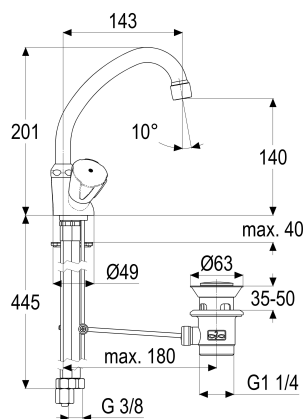

**Z021923-03010 SH WT ARM. ZWEIGR. CLASSIC-LINE_2****Produktabbildung****Maßzeichnung****Produktbeschreibung**

Zweigriff Waschtischarmatur Niederdruck
Griff Princess-Luxus
Flexschläuche 3/8" DIN DVGW
Strahlregler Niederdruck
für drucklose Heißwasserbereiter
mit Ablaufgarnitur 1 1/4"
mit Befestigungssatz
mit Durchflussbegrenzer 5 l/min

Ausschreibungstext

Z021923-03010
Heinrich Schulte
Zweigriff Waschtischarmatur Niederdruck
classic-line_2
Griff Princess-Luxus
chrom
Ausladung 145 mm
Höhe bis Strahlregler 140 mm
Maximale Höhe 205 mm
Oberteil 1/2"
Auslauf schwenkbar
HU-Rohrauslauf
Werkstoffe nach TrinkwV und UBA
Flexschläuche 3/8" DIN DVGW
Strahlregler Niederdruck
für Standmontage
für drucklose Heißwasserbereiter
mit Ablaufgarnitur 1 1/4"
mit Befestigungssatz
mit Durchflussbegrenzer 5 l/min

VPE: 1

GTIN: 4020929214858

SCIP: 605e6ea9-920b-4fed-8982-8d24b9d98484

Explosionszeichnung

Ersatzteilliste

Pos.	Beschreibung	Artikel-Nr.
01	SH UNIVERSAL HU-AUSLAUF ND	Z014405-00010
02	SH GRIFF PRINCESS-LUXUS WARM	Z000926-00010
04	SH OBERTEIL 1/2"	Z000014-00000
05	SH RASTBUCHSE FÜR GRIFFE	Z000413-00000
06	SH GRIFF PRINCESS-LUXUS KALT	Z000925-00010
07	SH ABLAUFGARNITUR FÜR ZA	Z001127-00010
08	SH FLEXSCHLAUCH M8 X 1 - 3/8"	Z009075-00000
09	SH ZUGSTANGE MIT HAKEN	Z009185-00010
10	SH DURCHFLUSSBEGRENZER 3/8"	Z019389-00000
11	SH BEFESTIGUNGSSATZ M8 x 57MM	Z000606-00000