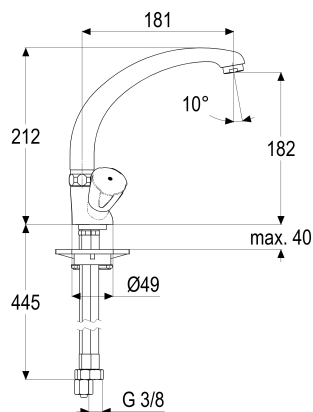

**Z021931-03010 SH KÜCHENARM. CLASSIC-LINE_2 ND****Produktabbildung****Maßzeichnung****Produktbeschreibung**

Zweigriff Waschtischarmatur Niederdruck
Griff Princess-Luxus
Flexschläuche 3/8" DIN DVGW
Strahlregler Niederdruck
für drucklose Heißwasserbereiter
mit Befestigungssatz
mit Durchflussbegrenzer 5 l/min
mit glattem Körper

Ausschreibungstext

Z021931-03010
Heinrich Schulte
Zweigriff Waschtischarmatur Niederdruck
classic-line_2
Griff Princess-Luxus
chrom
Ausladung 180 mm
Höhe bis Strahlregler 180 mm
Maximale Höhe 210 mm
Oberteil 1/2"
Auslauf schwenkbar
Gussauslauf
Werkstoffe nach TrinkwV und UBA
Flexschläuche 3/8" DIN DVGW
Strahlregler Niederdruck
für Standmontage
für drucklose Heißwasserbereiter
mit Befestigungssatz
mit Durchflussbegrenzer 5 l/min
mit glattem Körper

VPE: 1

GTIN: 4020929215350

SCIP: e20e587e-9e21-4c28-b64b-8c3cbf8eb8f6

Explosionszeichnung

Ersatzteilliste

Pos.	Beschreibung	Artikel-Nr.
01	SH UNIVERSAL GUSSAUSLAUF ND	Z014409-00010
02	SH GRIFF PRINCESS-LUXUS WARM	Z000926-00010
04	SH OBERTEIL 1/2"	Z000014-00000
05	SH RASTBUCHSE FÜR GRIFFE	Z000413-00000
06	SH GRIFF PRINCESS-LUXUS KALT	Z000925-00010
07	SH FLEXSCHLAUCH M8 X 1 - 3/8"	Z009075-00000
08	SH DURCHFLUSSBEGRENZER 3/8"	Z019389-00000
10	SH BEFESTIGUNGSSATZ M8 x 57MM	Z000606-00000