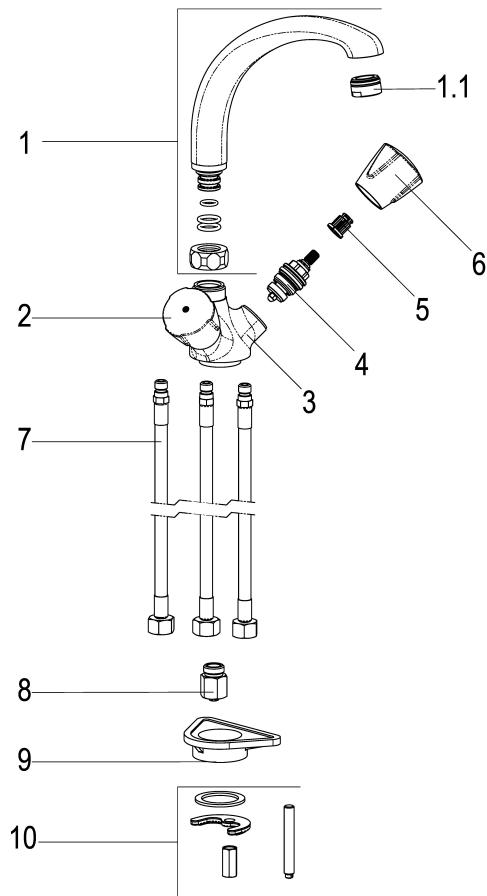

**Z021931-03010 SH KÜCHENARM. CLASSIC-LINE_2 ND****Produktabbildung****Maßzeichnung****Produktbeschreibung**

Zweigriff Waschtischarmatur Niederdruck
Griff Princess-Luxus
Flexschläuche 3/8" DIN DVGW
Strahlregler Niederdruck
für drucklose Heißwasserbereiter
mit Befestigungssatz
mit Durchflussbegrenzer 5 l/min
mit glattem Körper

Ausschreibungstext

Z021931-03010
Heinrich Schulte
Zweigriff Waschtischarmatur Niederdruck
classic-line_2
Griff Princess-Luxus
chrom
Ausladung 180 mm
Höhe bis Strahlregler 180 mm
Maximale Höhe 210 mm
Oberteil 1/2"
Auslauf schwenkbar
Gussauslauf
Werkstoffe nach TrinkwV und UBA
Flexschläuche 3/8" DIN DVGW
Strahlregler Niederdruck
für Standmontage
für drucklose Heißwasserbereiter
mit Befestigungssatz
mit Durchflussbegrenzer 5 l/min
mit glattem Körper

VPE: 1

GTIN: 4020929215350

SCIP: e20e587e-9e21-4c28-b64b-8c3cbf8eb8f6

Explosionszeichnung

Ersatzteilliste

Pos.	Beschreibung	Artikel-Nr.
01	SH UNIVERSAL GUSSAUSLAUF ND	Z014409-00010
02	SH GRIFF PRINCESS-LUXUS WARM	Z000926-00010
04	SH OBERTEIL 1/2"	Z000014-00000
05	SH RASTBUCHSE FÜR GRIFFE	Z000413-00000
06	SH GRIFF PRINCESS-LUXUS KALT	Z000925-00010
07	SH FLEXSCHLAUCH M8 X 1 - 3/8"	Z009075-00000
08	SH DURCHFLUSSBEGRENZER 3/8"	Z019389-00000
10	SH BEFESTIGUNGSSATZ M8 x 57MM	Z000606-00000

Durchflussdiagramm