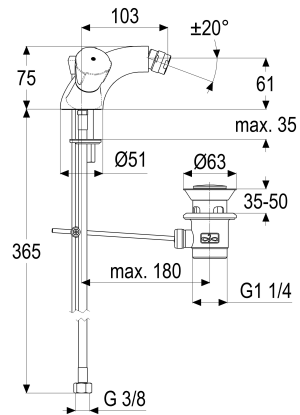

Z024451-03010 SH BIDET ZWEIGR. CLASSIC-LINE_2

Produktabbildung

Maßzeichnung

Produktbeschreibung

Zweigriff Bidetarmatur
Griff Princess-Luxus
Flexschläuche 3/8" DIN DVGW
Strahlregler Durchflussklasse A
mit Kugelgelenk
mit Ablaufgarnitur 1 1/4"
mit Befestigungssatz

Ausreichungstext

Z024451-03010
Heinrich Schulte
Zweigriff Bidetarmatur
classic-line_2
Griff Princess-Luxus
chrom
Ausladung 105 mm
Höhe bis Strahlregler 60 mm
Maximale Höhe 75 mm
Werkstoffe nach TrinkwV und UBA
Flexschläuche 3/8" DIN DVGW
Strahlregler Durchflussklasse A
mit Kugelgelenk
für Sitzwaschbecken
mit Ablaufgarnitur 1 1/4"
mit Befestigungssatz

VPE: 1

GTIN: 4020929240451

Explosionszeichnung

Ersatzteilliste

Pos.	Beschreibung	Artikel-Nr.
01	SH GRIFF PRINCESS-LUXUS KALT	Z000925-00010
02	SH RASTBUCHSE FÜR GRIFFE	Z000413-00000
03	SH OBERTEIL 1/2"	Z000014-00000
04	SH GRIFF PRINCESS-LUXUS WARM	Z000926-00010
06	SH LUFTSPRUDLER MIT KUGELGELENK	Z013954-00010
08	SH ZUGSTANGE MIT HAKEN	Z009185-00010
09	SH FLEXSCHLAUCH M10 X 1 - 3/8"	Z009143-00000
10	SH ABLAUFGARNITUR FÜR ZA	Z001127-00010
11	SH SCHAFTVERSCHRAUBUNG 1/2"	Z000037-00000

Durchflussdiagramm