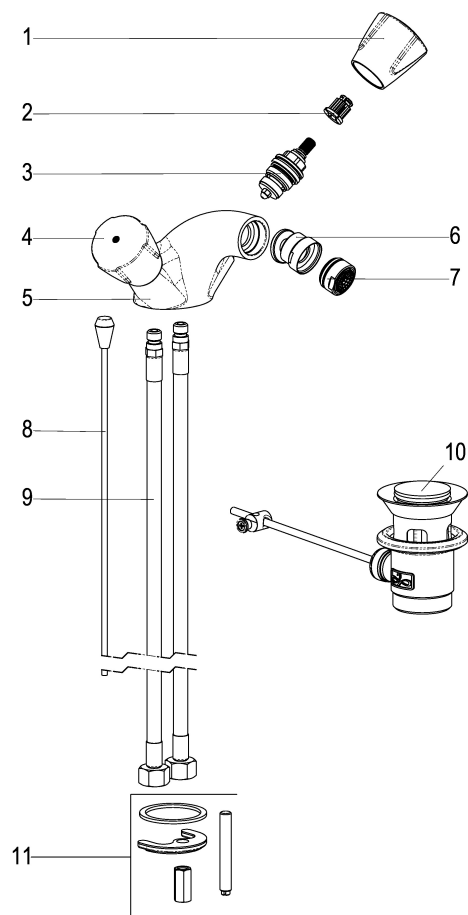

Z024451-03010 SH BIDET ZWEIGR. CLASSIC-LINE_2

Produktabbildung

Maßzeichnung

Produktbeschreibung

Zweigriff Bidetarmatur
Griff Princess-Luxus
Flexschläuche 3/8" DIN DVGW
Strahlregler Durchflussklasse A
mit Kugelgelenk
mit Ablaufgarnitur 1 1/4"
mit Befestigungssatz

Ausreichungstext

Z024451-03010
Heinrich Schulte
Zweigriff Bidetarmatur
classic-line_2
Griff Princess-Luxus
chrom
Ausladung 105 mm
Höhe bis Strahlregler 60 mm
Maximale Höhe 75 mm
Werkstoffe nach TrinkwV und UBA
Flexschläuche 3/8" DIN DVGW
Strahlregler Durchflussklasse A
mit Kugelgelenk
für Sitzwaschbecken
mit Ablaufgarnitur 1 1/4"
mit Befestigungssatz

VPE: 1

GTIN: 4020929240451

Explosionszeichnung

Ersatzteilliste

Pos.	Beschreibung	Artikel-Nr.
01	SH GRIFF PRINCESS-LUXUS KALT	Z000925-00010
02	SH RASTBUCHSE FÜR GRIFFE	Z000413-00000
03	SH OBERTEIL 1/2"	Z000014-00000
04	SH GRIFF PRINCESS-LUXUS WARM	Z000926-00010
06	SH LUFTSPRUDLER MIT KUGELGELENK	Z013954-00010
08	SH ZUGSTANGE MIT HAKEN	Z009185-00010
09	SH FLEXSCHLAUCH M10 X 1 - 3/8"	Z009143-00000
10	SH ABLAUFGARNITUR FÜR ZA	Z001127-00010
11	SH SCHAFTVERSCHRAUBUNG 1/2"	Z000037-00000

Durchflussdiagramm