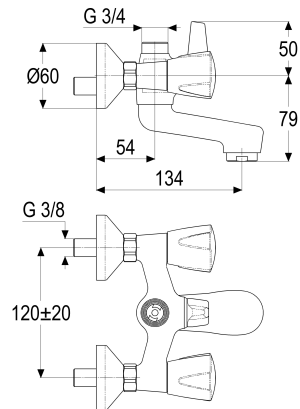

Z025016-01010 SH WA.ARM. ZWEIGR. CLASSIC-LINE_2

Produktabbildung

Maßzeichnung

Produktbeschreibung

Zweigriff Wannenarmatur 3/8"
Griff Trecorn, Metall
S-Anschlüsse 1/2"
Umstellung manuell
Brauseabgang 3/4"
Strahlregler Durchflussklasse B
für Durchlauferhitzer geeignet
ohne Brausegarnitur

Ausbeschreibungstext

Z025016-01010
Heinrich Schulte
Zweigriff Wannenarmatur 3/8"
classic-line_2
Griff Trecorn, Metall
chrom
Ausladung 135 mm
Stichmaß 100 - 140 mm
S-Anschlüsse 1/2"
Umstellung manuell
Brauseabgang 3/4"
Oberteil 1/2"
Werkstoffe nach TrinkwV und UBA
Strahlregler Durchflussklasse B
für Wandmontage
für Durchlauferhitzer geeignet
ohne Brausegarnitur

Explosionszeichnung

Ersatzteilliste

Pos.	Beschreibung	Artikel-Nr.
01	SH GRIFF TRECORN KALT	Z000910-00010
02	SH RASTBUCHSE FÜR GRIFFE	Z000413-00000
03	SH OBERTEIL 1/2"	Z000014-00000
05	SH WANDANSCHLUSSMUTTER 3/8"	Z000143-00010
07	SH ANSCHLUSSNIPPEL	Z000146-00010
08	SH S-ANSCHLUSS 3/8" X 1/2"	Z012001-00010
09	SH GRIFF TRECORN WARM	Z000911-00010
10	SH HEBEL F. ZWEIGRIFF- BADEARMATUR	Z000929-00010
11	SH UMSTELLUNG FÜR SERIE 25/42	Z000024-00000
13	SH LUFTSPRUDLER	Z013905-00010