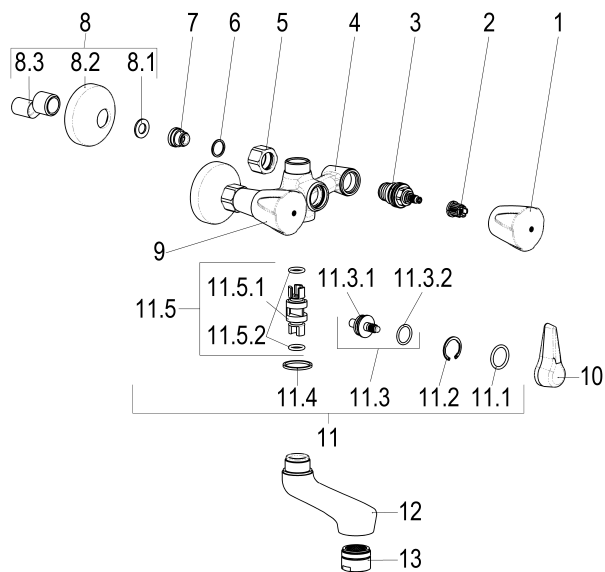

Z025016-01010 SH WA.ARM. ZWEIGR. CLASSIC-LINE_2

Produktabbildung

Maßzeichnung

Produktbeschreibung

Zweigriff Wannenarmatur 3/8"
Griff Trecorn, Metall
S-Anschlüsse 1/2"
Umstellung manuell
Brauseabgang 3/4"
Strahlregler Durchflussklasse B
für Durchlauferhitzer geeignet
ohne Brausegarnitur

Ausbeschreibungstext

Z025016-01010
Heinrich Schulte
Zweigriff Wannenarmatur 3/8"
classic-line_2
Griff Trecorn, Metall
chrom
Ausladung 135 mm
Stichmaß 100 - 140 mm
S-Anschlüsse 1/2"
Umstellung manuell
Brauseabgang 3/4"
Oberteil 1/2"
Werkstoffe nach TrinkwV und UBA
Strahlregler Durchflussklasse B
für Wandmontage
für Durchlauferhitzer geeignet
ohne Brausegarnitur

Explosionszeichnung

Ersatzteilliste

Pos.	Beschreibung	Artikel-Nr.
01	SH GRIFF TRECORN KALT	Z000910-00010
02	SH RASTBUCHSE FÜR GRIFFE	Z000413-00000
03	SH OBERTEIL 1/2"	Z000014-00000
05	SH WANDANSCHLUSSMUTTER 3/8"	Z000143-00010
07	SH ANSCHLUSSNIPPEL	Z000146-00010
08	SH S-ANSCHLUSS 3/8" X 1/2"	Z012001-00010
09	SH GRIFF TRECORN WARM	Z000911-00010
10	SH HEBEL F. ZWEIGRIFF- BADEARMATUR	Z000929-00010
11	SH UMSTELLUNG FÜR SERIE 25/42	Z000024-00000
13	SH LUFTSPRUDLER	Z013905-00010

Durchflussdiagramm