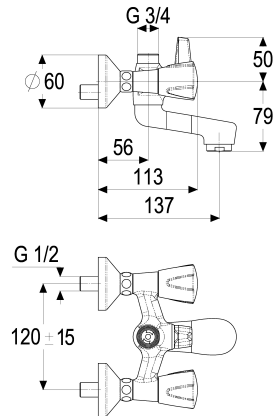

**Z025017-01010 SH WA.ARM. ZWEIGR. CLASSIC-LINE_2****Produktabbildung****Maßzeichnung****Produktbeschreibung**

Zweigriff Wannenarmatur 3/8"
Griff Trecorn, Metall
S-Anschlüsse 1/2"
Umstellung manuell
Brauseabgang 3/4"
Strahlregler Durchflussklasse B
für Durchlauferhitzer geeignet
ohne Brausegarnitur

Ausschreibungstext

Z025017-01010
Heinrich Schulte
Zweigriff Wannenarmatur 3/8"
classic-line_2
Griff Trecorn, Metall
chrom
Ausladung 135 mm
Stichmaß 100 - 140 mm
S-Anschlüsse 1/2"
Umstellung manuell
Brauseabgang 3/4"
Oberteil 1/2"
Werkstoffe nach TrinkwV und UBA
Strahlregler Durchflussklasse B
für Wandmontage
für Durchlauferhitzer geeignet
ohne Brausegarnitur

Explosionszeichnung

Ersatzteilliste

Pos.	Beschreibung	Artikel-Nr.
01	SH GRIFF TRECORN KALT	Z000910-00010
02	SH RASTBUCHSE FÜR GRIFFE	Z000413-00000
03	SH OBERTEIL 1/2"	Z000014-00000
05	SH WANDANSCHLUSSMUTTER 3/8"	Z000143-00010
07	SH ANSCHLUSSNIPPEL	Z000146-00010
08	SH S-ANSCHLUSS 1/2" X 1/2"	Z012002-00010
09	SH GRIFF TRECORN WARM	Z000911-00010
10	SH HEBEL F. ZWEIGRIFF-BADEARMATUR	Z000929-00010
11	SH UMSTELLUNG FÜR SERIE 25/42	Z000024-00000
13	SH LUFTSPRUDLER	Z013905-00010

Durchflussdiagramm