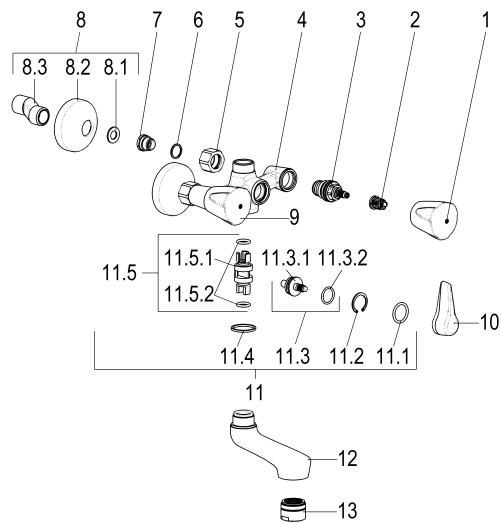

**Z025017-01010 SH WA.ARM. ZWEIGR. CLASSIC-LINE_2****Produktabbildung****Maßzeichnung****Produktbeschreibung**

Zweigriff Wannenarmatur 3/8"
Griff Trecorn, Metall
S-Anschlüsse 1/2"
Umstellung manuell
Brauseabgang 3/4"
Strahlregler Durchflussklasse B
für Durchlauferhitzer geeignet
ohne Brausegarnitur

Ausschreibungstext

Z025017-01010
Heinrich Schulte
Zweigriff Wannenarmatur 3/8"
classic-line_2
Griff Trecorn, Metall
chrom
Ausladung 135 mm
Stichmaß 100 - 140 mm
S-Anschlüsse 1/2"
Umstellung manuell
Brauseabgang 3/4"
Oberteil 1/2"
Werkstoffe nach TrinkwV und UBA
Strahlregler Durchflussklasse B
für Wandmontage
für Durchlauferhitzer geeignet
ohne Brausegarnitur

Explosionszeichnung

Ersatzteilliste

Pos.	Beschreibung	Artikel-Nr.
01	SH GRIFF TRECORN KALT	Z000910-00010
02	SH RASTBUCHSE FÜR GRIFFE	Z000413-00000
03	SH OBERTEIL 1/2"	Z000014-00000
05	SH WANDANSCHLUSSMUTTER 3/8"	Z000143-00010
07	SH ANSCHLUSSNIPPEL	Z000146-00010
08	SH S-ANSCHLUSS 1/2" X 1/2"	Z012002-00010
09	SH GRIFF TRECORN WARM	Z000911-00010
10	SH HEBEL F. ZWEIGRIFF-BADEARMATUR	Z000929-00010
11	SH UMSTELLUNG FÜR SERIE 25/42	Z000024-00000
13	SH LUFTSPRUDLER	Z013905-00010

Durchflussdiagramm