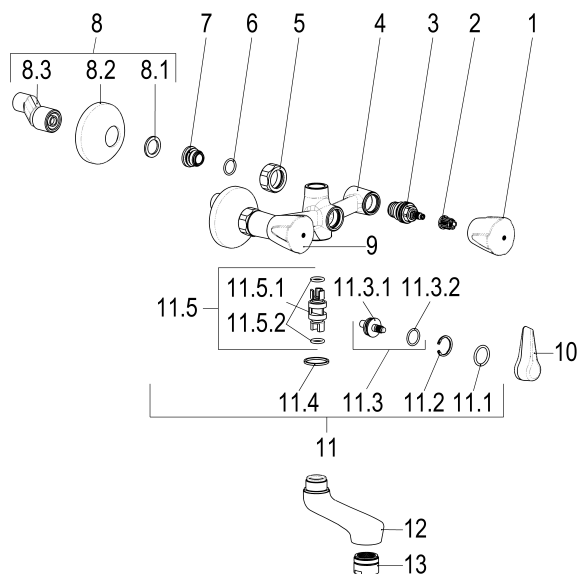

## Maßzeichnung

## Produktbeschreibung

Zweigriff Wannenarmatur 1/2"  
Griff Trecorn, Metall  
S-Anschlüsse 1/2"  
Umstellung manuell  
Brauseabgang 3/4"  
Strahlregler Durchflussklasse B  
für Durchlauferhitzer geeignet  
ohne Brausegarnitur

## Ausbeschreibungstext

Z025019-01010  
Heinrich Schulte  
Zweigriff Wannenarmatur 1/2"  
maritim  
Griff Trecorn, Metall  
chrom  
Ausladung 140 mm  
Stichmaß 135 - 165 mm  
S-Anschlüsse 1/2"  
Umstellung manuell  
Brauseabgang 3/4"  
Oberteil 1/2"  
Werkstoffe nach TrinkwV und UBA  
Strahlregler Durchflussklasse B  
für Wandmontage  
für Durchlauferhitzer geeignet  
ohne Brausegarnitur

## Ersatzteilliste

Pos.	Beschreibung	Artikel-Nr.
01	SH GRIFF TRECORN KALT	Z000910-00010
02	SH RASTBUCHSE FÜR GRIFFE	Z000413-00000
03	SH OBERTEIL 1/2"	Z000014-00000
05	SH WANDANSCHLUSSMUTTER 3/4"	Z000144-00010
07	SH ANSCHLUSSNIPPEL MIT O- RING	Z000147-00000
08	SH S-ANSCHLUSS 1/2" X 3/4"	Z012028-00010
09	SH GRIFF TRECORN WARM	Z000911-00010
10	SH HEBEL F. ZWEIGRIFF- BADEARMATUR	Z000929-00010
11	SH UMSTELLUNG FÜR SERIE 25/42	Z000024-00000
13	SH LUFTSPRUDLER	Z013905-00010