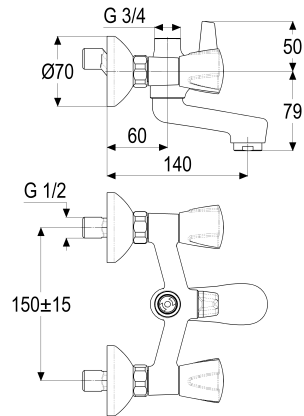

## Produktabbildung

## Maßzeichnung

## Ausbeschreibungstext

Z025019-01010  
Heinrich Schulte  
Zweigriff Wannenarmatur 1/2"  
maritim  
Griff Trecorn, Metall  
chrom  
Ausladung 140 mm  
Stichmaß 135 - 165 mm  
S-Anschlüsse 1/2"  
Umstellung manuell  
Brauseabgang 3/4"  
Oberteil 1/2"  
Werkstoffe nach TrinkwV und UBA  
Strahlregler Durchflussklasse B  
für Wandmontage  
für Durchlauferhitzer geeignet  
ohne Brausegarnitur

## Ersatzteilliste

Pos.	Beschreibung	Artikel-Nr.
01	SH GRIFF TRECORN KALT	Z000910-00010
02	SH RASTBUCHSE FÜR GRIFFE	Z000413-00000
03	SH OBERTEIL 1/2"	Z000014-00000
05	SH WANDANSCHLUSSMUTTER 3/4"	Z000144-00010
07	SH ANSCHLUSSNIPPEL MIT O- RING	Z000147-00000
08	SH S-ANSCHLUSS 1/2" X 3/4"	Z012028-00010
09	SH GRIFF TRECORN WARM	Z000911-00010
10	SH HEBEL F. ZWEIGRIFF- BADEARMATUR	Z000929-00010
11	SH UMSTELLUNG FÜR SERIE 25/42	Z000024-00000
13	SH LUFTSPRUDLER	Z013905-00010