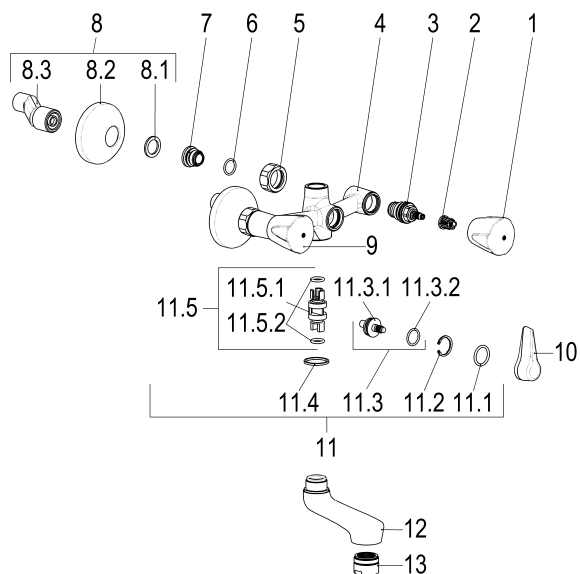

**Z025019-03010 SH WA.ARM. ZWEIGR. CLASSIC-LINE\_2****Produktabbildung****Maßzeichnung****Produktbeschreibung**

Zweigriff Wannenarmatur 1/2"  
Griff Princess-Luxus  
S-Anschlüsse 1/2"  
Umstellung manuell  
Brauseabgang 3/4"  
Strahlregler Durchflussklasse B  
für Durchlauferhitzer geeignet  
ohne Brausegarnitur

**Ausschreibungstext**

Z025019-03010  
Heinrich Schulte  
Zweigriff Wannenarmatur 1/2"  
maritim  
Griff Princess-Luxus  
chrom  
Ausladung 140 mm  
Stichmaß 135 - 165 mm  
S-Anschlüsse 1/2"  
Umstellung manuell  
Brauseabgang 3/4"  
Oberteil 1/2"  
Werkstoffe nach TrinkwV und UBA  
Strahlregler Durchflussklasse B  
für Wandmontage  
für Durchlauferhitzer geeignet  
ohne Brausegarnitur

## Ersatzteilliste

Pos.	Beschreibung	Artikel-Nr.
01	SH GRIFF PRINCESS-LUXUS KALT	Z000925-00010
02	SH RASTBUCHSE FÜR GRIFFE	Z000413-00000
03	SH OBERTEIL 1/2"	Z000014-00000
05	SH WANDANSCHLUSSMUTTER 3/4"	Z000144-00010
07	SH ANSCHLUSSNIPPEL MIT O- RING	Z000147-00000
08	SH S-ANSCHLUSS 1/2" X 3/4"	Z012028-00010
09	SH GRIFF PRINCESS-LUXUS WARM	Z000926-00010
10	SH HEBEL F. ZWEIGRIFF- BADEARMATUR	Z000929-00010
11	SH UMSTELLUNG FÜR SERIE 25/42	Z000024-00000
13	SH LUFTSPRUDLER	Z013905-00010

## Durchflussdiagramm