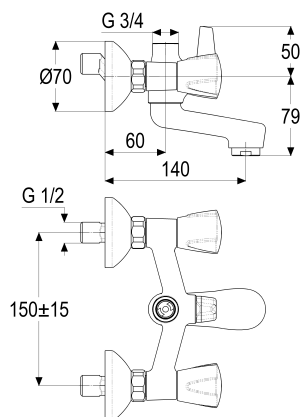

**Z025019-03010 SH WA.ARM. ZWEIGR. CLASSIC-LINE\_2****Produktabbildung****Maßzeichnung****Produktbeschreibung**

Zweigriff Wannenarmatur 1/2"  
Griff Princess-Luxus  
S-Anschlüsse 1/2"  
Umstellung manuell  
Brauseabgang 3/4"  
Strahlregler Durchflussklasse B  
für Durchlauferhitzer geeignet  
ohne Brausegarnitur

**Ausschreibungstext**

Z025019-03010  
Heinrich Schulte  
Zweigriff Wannenarmatur 1/2"  
maritim  
Griff Princess-Luxus  
chrom  
Ausladung 140 mm  
Stichmaß 135 - 165 mm  
S-Anschlüsse 1/2"  
Umstellung manuell  
Brauseabgang 3/4"  
Oberteil 1/2"  
Werkstoffe nach TrinkwV und UBA  
Strahlregler Durchflussklasse B  
für Wandmontage  
für Durchlauferhitzer geeignet  
ohne Brausegarnitur

## Explosionszeichnung

## Ersatzteilliste

Pos.	Beschreibung	Artikel-Nr.
01	SH GRIFF PRINCESS-LUXUS KALT	Z000925-00010
02	SH RASTBUCHSE FÜR GRIFFE	Z000413-00000
03	SH OBERTEIL 1/2"	Z000014-00000
05	SH WANDANSCHLUSSMUTTER 3/4"	Z000144-00010
07	SH ANSCHLUSSNIPPEL MIT O- RING	Z000147-00000
08	SH S-ANSCHLUSS 1/2" X 3/4"	Z012028-00010
09	SH GRIFF PRINCESS-LUXUS WARM	Z000926-00010
10	SH HEBEL F. ZWEIGRIFF- BADEARMATUR	Z000929-00010
11	SH UMSTELLUNG FÜR SERIE 25/42	Z000024-00000
13	SH LUFTSPRUDLER	Z013905-00010