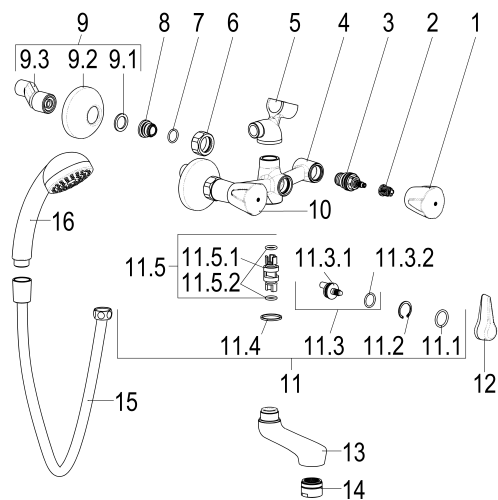

**Z025039-03010 SH WA.ARM. ZWEIGR. CLASSIC-LINE\_2**

**Produktabbildung**

**Maßzeichnung**

**Produktbeschreibung**

Zweigriff Wannenarmatur 1/2"  
 Griff Princess-Luxus  
 S-Anschlüsse 1/2"  
 Umstellung manuell  
 Brauseabgang 3/4"  
 Strahlregler Durchflussklasse B  
 für Durchlauferhitzer geeignet  
 mit Brausegarnitur  
 mit Konusaufnahme

**Ausschreibungstext**

Z025039-03010  
 Heinrich Schulte  
 Zweigriff Wannenarmatur 1/2"  
 classic-line\_2  
 Griff Princess-Luxus  
 chrom  
 Ausladung 140 mm  
 Stichmaß 135 - 165 mm  
 S-Anschlüsse 1/2"  
 Umstellung manuell  
 Brauseabgang 3/4"  
 Oberteil 1/2"  
 Werkstoffe nach TrinkwV und UBA  
 Strahlregler Durchflussklasse B  
 Handbrause Mono  
 Brauseschlauch 1250 mm  
 für Wandmontage  
 für Durchlauferhitzer geeignet  
 mit Brausegarnitur  
 mit Konusaufnahme

## Explosionszeichnung

## Ersatzteilliste

Pos.	Beschreibung	Artikel-Nr.
01	SH GRIFF PRINCESS-LUXUS KALT	Z000925-00010
02	SH RASTBUCHSE FÜR GRIFFE	Z000413-00000
03	SH OBERTEIL 1/2"	Z000014-00000
05	SH HAKEN MIT KONUSAUFNAHME	Z028702-00010
06	SH WANDANSCHLUSSMUTTER 3/4"	Z000144-00010
08	SH ANSCHLUSSNIPPEL MIT O-RING	Z000147-00000
09	SH S-ANSCHLUSS 1/2" X 3/4"	Z012028-00010
10	SH GRIFF PRINCESS-LUXUS WARM	Z000926-00010
11	SH UMSTELLUNG FÜR SERIE 25/42	Z000024-00000
12	SH HEBEL F. ZWEIGRIFF-BADEARMATUR	Z000929-00010
14	SH LUFTSPRUDLER	Z013905-00010
15	SH BR-SCHLAUCH KST. CHROMO FLEX	Z093713-00010
16	SH HANDBRAUSE MONO CHROM	Z093117-00010