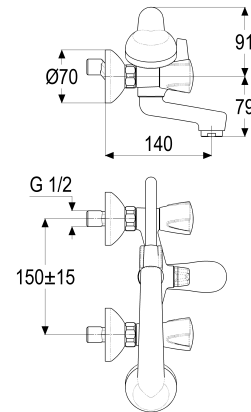

**Z025039-03010 SH WA.ARM. ZWEIGR. CLASSIC-LINE\_2**

**Produktabbildung**

**Maßzeichnung**

**Produktbeschreibung**

Zweigriff Wannenarmatur 1/2"  
 Griff Princess-Luxus  
 S-Anschlüsse 1/2"  
 Umstellung manuell  
 Brauseabgang 3/4"  
 Strahlregler Durchflussklasse B  
 für Durchlauferhitzer geeignet  
 mit Brausegarnitur  
 mit Konusaufnahme

**Ausschreibungstext**

Z025039-03010  
 Heinrich Schulte  
 Zweigriff Wannenarmatur 1/2"  
 classic-line\_2  
 Griff Princess-Luxus  
 chrom  
 Ausladung 140 mm  
 Stichmaß 135 - 165 mm  
 S-Anschlüsse 1/2"  
 Umstellung manuell  
 Brauseabgang 3/4"  
 Oberteil 1/2"  
 Werkstoffe nach TrinkwV und UBA  
 Strahlregler Durchflussklasse B  
 Handbrause Mono  
 Brauseschlauch 1250 mm  
 für Wandmontage  
 für Durchlauferhitzer geeignet  
 mit Brausegarnitur  
 mit Konusaufnahme

## Ersatzteilliste

Pos.	Beschreibung	Artikel-Nr.
01	SH GRIFF PRINCESS-LUXUS KALT	Z000925-00010
02	SH RASTBUCHSE FÜR GRIFFE	Z000413-00000
03	SH OBERTEIL 1/2"	Z000014-00000
05	SH HAKEN MIT KONUSAUFNAHME	Z028702-00010
06	SH WANDANSCHLUSSMUTTER 3/4"	Z000144-00010
08	SH ANSCHLUSSNIPPEL MIT O-RING	Z000147-00000
09	SH S-ANSCHLUSS 1/2" X 3/4"	Z012028-00010
10	SH GRIFF PRINCESS-LUXUS WARM	Z000926-00010
11	SH UMSTELLUNG FÜR SERIE 25/42	Z000024-00000
12	SH HEBEL F. ZWEIGRIFF-BADEARMATUR	Z000929-00010
14	SH LUFTSPRUDLER	Z013905-00010
15	SH BR-SCHLAUCH KST. CHROMO FLEX	Z093713-00010
16	SH HANDBRAUSE MONO CHROM	Z093117-00010