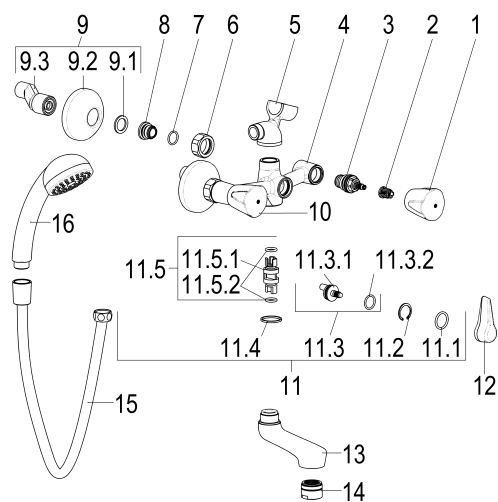

**Z025039-05010 SH WA.ARM. ZWEIGR. CLASSIC-LINE_2****Produktabbildung****Maßzeichnung****Produktbeschreibung**

Zweigriff Wannenarmatur 1/2"
Griff Classic
S-Anschlüsse 1/2"
Umstellung manuell
Brauseabgang 3/4"
Strahlregler Durchflussklasse B
für Durchlauferhitzer geeignet
mit Brausegarnitur
mit Konusaufnahme

Ausschreibungstext

Z025039-05010
Heinrich Schulte
Zweigriff Wannenarmatur 1/2"
classic-line_2
Griff Classic
chrom
Ausladung 140 mm
Stichmaß 135 - 165 mm
S-Anschlüsse 1/2"
Umstellung manuell
Brauseabgang 3/4"
Oberteil 1/2"
Werkstoffe nach TrinkwV und UBA
Strahlregler Durchflussklasse B
Handbrause Mono
Brauseschlauch 1250 mm
für Wandmontage
für Durchlauferhitzer geeignet
mit Brausegarnitur
mit Konusaufnahme

Explosionszeichnung

Ersatzteilliste

Pos.	Beschreibung	Artikel-Nr.
01	SH GRIFF CLASSIC-LINE KALT	Z005991-31010
02	SH RASTBUCHSE FÜR GRIFFE	Z000413-00000
03	SH OBERTEIL 1/2"	Z000014-00000
05	SH HAKEN MIT KONUSAUFNAHME	Z028702-00010
06	SH WANDANSCHLUSSMUTTER 3/4"	Z000144-00010
08	SH ANSCHLUSSNIPPEL MIT O-RING	Z000147-00000
09	SH S-ANSCHLUSS 1/2" X 3/4"	Z012028-00010
10	SH GRIFF CLASSIC-LINE WARM	Z005992-31010
11	SH UMSTELLUNG FÜR SERIE 25/42	Z000024-00000
12	SH HEBEL F. ZWEIGRIFF-BADEARMATUR	Z000929-00010
14	SH LUFTSPRUDLER	Z013905-00010
15	SH BR-SCHLAUCH KST. CHROMO FLEX	Z093713-00010
16	SH HANDBRAUSE MONO CHROM	Z093117-00010

Durchflussdiagramm