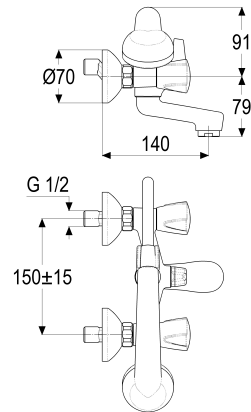

**Z025039-05010 SH WA.ARM. ZWEIGR. CLASSIC-LINE_2****Produktabbildung****Maßzeichnung****Produktbeschreibung**

Zweigriff Wannenarmatur 1/2"
Griff Classic
S-Anschlüsse 1/2"
Umstellung manuell
Brauseabgang 3/4"
Strahlregler Durchflussklasse B
für Durchlauferhitzer geeignet
mit Brausegarnitur
mit Konusaufnahme

Ausschreibungstext

Z025039-05010
Heinrich Schulte
Zweigriff Wannenarmatur 1/2"
classic-line_2
Griff Classic
chrom
Ausladung 140 mm
Stichmaß 135 - 165 mm
S-Anschlüsse 1/2"
Umstellung manuell
Brauseabgang 3/4"
Oberteil 1/2"
Werkstoffe nach TrinkwV und UBA
Strahlregler Durchflussklasse B
Handbrause Mono
Brauseschlauch 1250 mm
für Wandmontage
für Durchlauferhitzer geeignet
mit Brausegarnitur
mit Konusaufnahme

Explosionszeichnung

Ersatzteilliste

Pos.	Beschreibung	Artikel-Nr.
01	SH GRIFF CLASSIC-LINE KALT	Z005991-31010
02	SH RASTBUCHSE FÜR GRIFFE	Z000413-00000
03	SH OBERTEIL 1/2"	Z000014-00000
05	SH HAKEN MIT KONUSAUFNAHME	Z028702-00010
06	SH WANDANSCHLUSSMUTTER 3/4"	Z000144-00010
08	SH ANSCHLUSSNIPPEL MIT O-RING	Z000147-00000
09	SH S-ANSCHLUSS 1/2" X 3/4"	Z012028-00010
10	SH GRIFF CLASSIC-LINE WARM	Z005992-31010
11	SH UMSTELLUNG FÜR SERIE 25/42	Z000024-00000
12	SH HEBEL F. ZWEIGRIFF-BADEARMATUR	Z000929-00010
14	SH LUFTSPRUDLER	Z013905-00010
15	SH BR-SCHLAUCH KST. CHROMO FLEX	Z093713-00010
16	SH HANDBRAUSE MONO CHROM	Z093117-00010