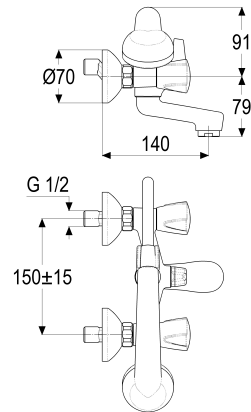

**Z025039-10010 SH WA.ARM. ZWEIGR. CLASSIC-LINE_2****Produktabbildung****Maßzeichnung****Produktbeschreibung**

Zweigriff Wannenarmatur 1/2"
Griff Trianon, Metall
S-Anschlüsse 1/2"
Umstellung manuell
Brauseabgang 3/4"
Strahlregler Durchflussklasse B
für Durchlauferhitzer geeignet
mit Brausegarnitur
mit Konusaufnahme

Ausschreibungstext

Z025039-10010
Heinrich Schulte
Zweigriff Wannenarmatur 1/2"
classic-line_2
Griff Trianon, Metall
chrom
Ausladung 140 mm
Stichmaß 135 - 165 mm
S-Anschlüsse 1/2"
Umstellung manuell
Brauseabgang 3/4"
Oberteil 1/2"
Werkstoffe nach TrinkwV und UBA
Strahlregler Durchflussklasse B
Handbrause Mono
Brauseschlauch 1250 mm
für Wandmontage
für Durchlauferhitzer geeignet
mit Brausegarnitur
mit Konusaufnahme

Explosionszeichnung

Ersatzteilliste

Pos.	Beschreibung	Artikel-Nr.
01	SH GRIFF TRIANON KALT	Z000904-00010
02	SH RASTBUCHSE FÜR GRIFFE	Z000413-00000
03	SH OBERTEIL 1/2"	Z000014-00000
05	SH HAKEN MIT KONUSAUFNAHME	Z028702-00010
06	SH WANDANSCHLUSSMUTTER 3/4"	Z000144-00010
08	SH ANSCHLUSSNIPPEL MIT O-RING	Z000147-00000
09	SH S-ANSCHLUSS 1/2" X 3/4"	Z012028-00010
10	SH GRIFF TRIANON WARM	Z000905-00010
11	SH UMSTELLUNG FÜR SERIE 25/42	Z000024-00000
12	SH HEBEL F. ZWEIGRIFF-BADEARMATUR	Z000929-00010
14	SH LUFTSPRUDLER	Z013905-00010
15	SH BR-SCHLAUCH KST. CHROMO FLEX	Z093713-00010
16	SH HANDBRAUSE MONO CHROM	Z093117-00010