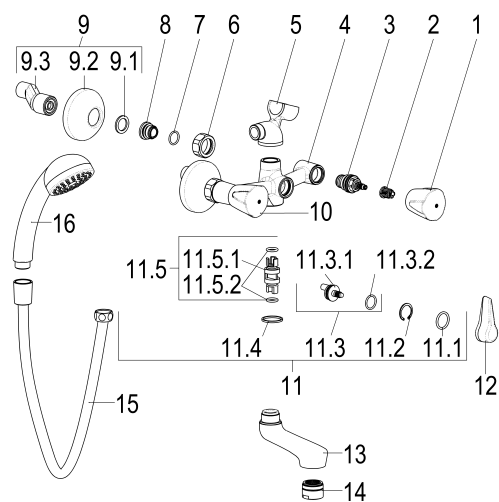

**Z025039-10010 SH WA.ARM. ZWEIGR. CLASSIC-LINE_2****Produktabbildung****Maßzeichnung****Produktbeschreibung**

Zweigriff Wannenarmatur 1/2"
Griff Trianon, Metall
S-Anschlüsse 1/2"
Umstellung manuell
Brauseabgang 3/4"
Strahlregler Durchflussklasse B
für Durchlauferhitzer geeignet
mit Brausegarnitur
mit Konusaufnahme

Ausschreibungstext

Z025039-10010
Heinrich Schulte
Zweigriff Wannenarmatur 1/2"
classic-line_2
Griff Trianon, Metall
chrom
Ausladung 140 mm
Stichmaß 135 - 165 mm
S-Anschlüsse 1/2"
Umstellung manuell
Brauseabgang 3/4"
Oberteil 1/2"
Werkstoffe nach TrinkwV und UBA
Strahlregler Durchflussklasse B
Handbrause Mono
Brauseschlauch 1250 mm
für Wandmontage
für Durchlauferhitzer geeignet
mit Brausegarnitur
mit Konusaufnahme

Explosionszeichnung

Ersatzteilliste

Pos.	Beschreibung	Artikel-Nr.
01	SH GRIFF TRIANON KALT	Z000904-00010
02	SH RASTBUCHSE FÜR GRIFFE	Z000413-00000
03	SH OBERTEIL 1/2"	Z000014-00000
05	SH HAKEN MIT KONUSAUFNAHME	Z028702-00010
06	SH WANDANSCHLUSSMUTTER 3/4"	Z000144-00010
08	SH ANSCHLUSSNIPPEL MIT O-RING	Z000147-00000
09	SH S-ANSCHLUSS 1/2" X 3/4"	Z012028-00010
10	SH GRIFF TRIANON WARM	Z000905-00010
11	SH UMSTELLUNG FÜR SERIE 25/42	Z000024-00000
12	SH HEBEL F. ZWEIGRIFF-BADEARMATUR	Z000929-00010
14	SH LUFTSPRUDLER	Z013905-00010
15	SH BR-SCHLAUCH KST. CHROMO FLEX	Z093713-00010
16	SH HANDBRAUSE MONO CHROM	Z093117-00010

Durchflussdiagramm