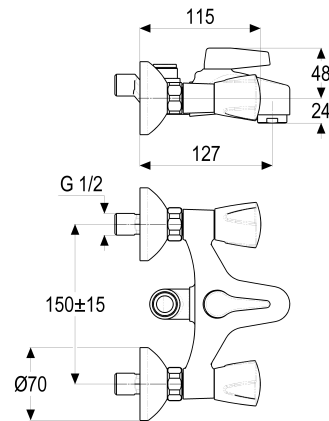

**Z025063-01010 SH WA.ARM.ZWEIGR. CLASSIC-LINE_2****Produktabbildung****Maßzeichnung****Produktbeschreibung**

Zweigriff Wannenarmatur 1/2"
Griff Trecorn, Metall
S-Anschlüsse 1/2"
Umstellung manuell
Brauseabgang 3/4"
Strahlregler Durchflussklasse B
für Durchlauferhitzer geeignet
ohne Brausegarnitur

Ausschreibungstext

Z025063-01010
Heinrich Schulte
Zweigriff Wannenarmatur 1/2"
classic-line_2
Griff Trecorn, Metall
chrom
Ausladung 125 mm
Stichmaß 135 - 165 mm
S-Anschlüsse 1/2"
Umstellung manuell
Brauseabgang 3/4"
Oberteil 1/2"
Werkstoffe nach TrinkwV und UBA
Strahlregler Durchflussklasse B
für Wandmontage
für Durchlauferhitzer geeignet
ohne Brausegarnitur

VPE: 1

GTIN: 4020929251440

SCIP: cf4cde66-1027-4801-8af9-ad82b2ae33e0

Explosionszeichnung

Ersatzteilliste

Pos.	Beschreibung	Artikel-Nr.
01	SH GRIFF TRECORN KALT	Z000910-00010
02	SH RASTBUCHSE FÜR GRIFFE	Z000413-00000
03	SH OBERTEIL 1/2"	Z000014-00000
05	SH LUFTSPRUDLER	Z013905-00010
06	SH GRIFF TRECORN WARM	Z000911-00010
07	SH HEBEL F. ZWEIGRIFF- BADEARMATUR	Z000929-00010
08	SH UMSTELLUNG FÜR SERIE 25/42	Z000024-00000
09	SH WANDANSCHLUSSMUTTER 3/4"	Z000144-00010
11	SH ANSCHLUSSNIPPEL MIT O- RING	Z000147-00000
12	SH S-ANSCHLUSS 1/2" X 3/4"	Z012028-00010