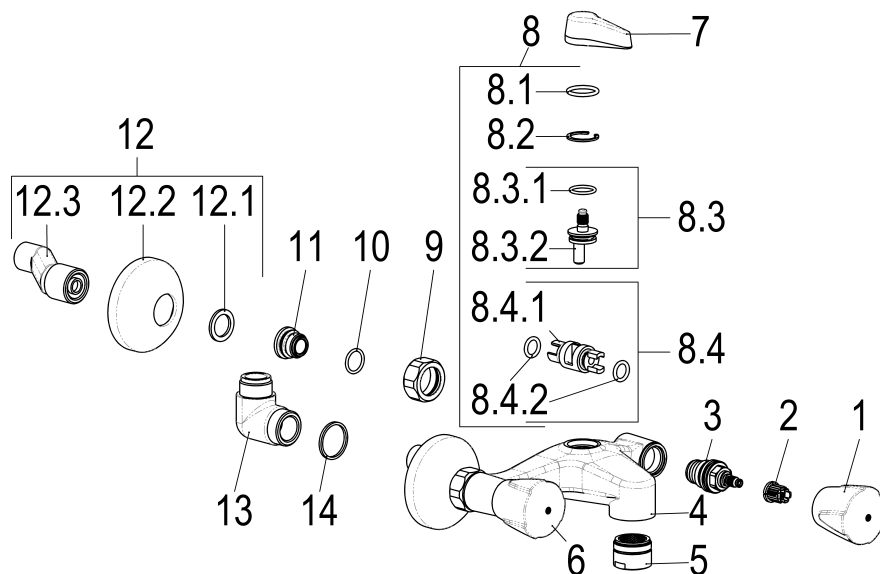

**Z025063-01010 SH WA.ARM.ZWEIGR. CLASSIC-LINE_2****Produktabbildung****Maßzeichnung****Produktbeschreibung**

Zweigriff Wannenarmatur 1/2"
Griff Trecorn, Metall
S-Anschlüsse 1/2"
Umstellung manuell
Brauseabgang 3/4"
Strahlregler Durchflussklasse B
für Durchlauferhitzer geeignet
ohne Brausegarnitur

Ausschreibungstext

Z025063-01010
Heinrich Schulte
Zweigriff Wannenarmatur 1/2"
classic-line_2
Griff Trecorn, Metall
chrom
Ausladung 125 mm
Stichmaß 135 - 165 mm
S-Anschlüsse 1/2"
Umstellung manuell
Brauseabgang 3/4"
Oberteil 1/2"
Werkstoffe nach TrinkwV und UBA
Strahlregler Durchflussklasse B
für Wandmontage
für Durchlauferhitzer geeignet
ohne Brausegarnitur

VPE: 1

GTIN: 4020929251440

SCIP: cf4cde66-1027-4801-8af9-ad82b2ae33e0

Explosionszeichnung

Ersatzteilliste

Pos.	Beschreibung	Artikel-Nr.
01	SH GRIFF TRECORN KALT	Z000910-00010
02	SH RASTBUCHSE FÜR GRIFFE	Z000413-00000
03	SH OBERTEIL 1/2"	Z000014-00000
05	SH LUFTSPRUDLER	Z013905-00010
06	SH GRIFF TRECORN WARM	Z000911-00010
07	SH HEBEL F. ZWEIGRIFF- BADEARMATUR	Z000929-00010
08	SH UMSTELLUNG FÜR SERIE 25/42	Z000024-00000
09	SH WANDANSCHLUSSMUTTER 3/4"	Z000144-00010
11	SH ANSCHLUSSNIPPEL MIT O- RING	Z000147-00000
12	SH S-ANSCHLUSS 1/2" X 3/4"	Z012028-00010

Durchflussdiagramm