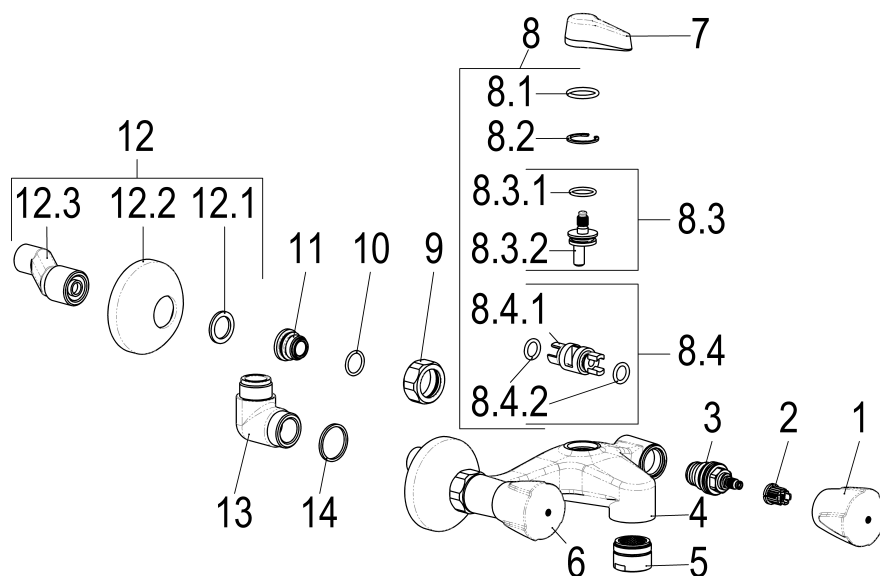

Z025063-03010 SH WA.ARM.ZWEIGR. CLASSIC-LINE_2

Produktabbildung**Maßzeichnung****Produktbeschreibung**

Zweigriff Wannenarmatur 1/2"
Griff Princess-Luxus
S-Anschlüsse 1/2"
Umstellung manuell
Brauseabgang 3/4"
Strahlregler Durchflussklasse B
für Durchlauferhitzer geeignet
ohne Brausegarnitur

Ausschreibungstext

Z025063-03010
Heinrich Schulte
Zweigriff Wannenarmatur 1/2"
classic-line_2
Griff Princess-Luxus
chrom
Ausladung 125 mm
Stichmaß 135 - 165 mm
S-Anschlüsse 1/2"
Umstellung manuell
Brauseabgang 3/4"
Oberteil 1/2"
Werkstoffe nach TrinkwV und UBA
Strahlregler Durchflussklasse B
für Wandmontage
für Durchlauferhitzer geeignet
ohne Brausegarnitur

VPE: 1

GTIN: 4020929251457

Explosionszeichnung

Ersatzteilliste

Pos.	Beschreibung	Artikel-Nr.
01	SH GRIFF PRINCESS-LUXUS KALT	Z000925-00010
02	SH RASTBUCHSE FÜR GRIFFE	Z000413-00000
03	SH OBERTEIL 1/2"	Z000014-00000
05	SH LUFTSPRUDLER	Z013905-00010
06	SH GRIFF PRINCESS-LUXUS WARM	Z000926-00010
07	SH HEBEL F. ZWEIGRIFF- BADEARMATUR	Z000929-00010
08	SH UMSTELLUNG FÜR SERIE 25/42	Z000024-00000
09	SH WANDANSCHLUSSMUTTER 3/4"	Z000144-00010
11	SH ANSCHLUSSNIPPEL MIT O- RING	Z000147-00000
12	SH S-ANSCHLUSS 1/2" X 3/4"	Z012028-00010

Durchflussdiagramm