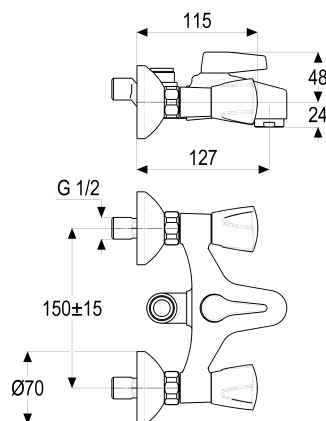

Z025063-03010 SH WA.ARM.ZWEIGR. CLASSIC-LINE_2

Produktabbildung**Maßzeichnung****Produktbeschreibung**

Zweigriff Wannenarmatur 1/2"
Griff Princess-Luxus
S-Anschlüsse 1/2"
Umstellung manuell
Brauseabgang 3/4"
Strahlregler Durchflussklasse B
für Durchlauferhitzer geeignet
ohne Brausegarnitur

Ausschreibungstext

Z025063-03010
Heinrich Schulte
Zweigriff Wannenarmatur 1/2"
classic-line_2
Griff Princess-Luxus
chrom
Ausladung 125 mm
Stichmaß 135 - 165 mm
S-Anschlüsse 1/2"
Umstellung manuell
Brauseabgang 3/4"
Oberteil 1/2"
Werkstoffe nach TrinkwV und UBA
Strahlregler Durchflussklasse B
für Wandmontage
für Durchlauferhitzer geeignet
ohne Brausegarnitur

VPE: 1

GTIN: 4020929251457

Explosionszeichnung

Ersatzteilliste

Pos.	Beschreibung	Artikel-Nr.
01	SH GRIFF PRINCESS-LUXUS KALT	Z000925-00010
02	SH RASTBUCHSE FÜR GRIFFE	Z000413-00000
03	SH OBERTEIL 1/2"	Z000014-00000
05	SH LUFTSPRUDLER	Z013905-00010
06	SH GRIFF PRINCESS-LUXUS WARM	Z000926-00010
07	SH HEBEL F. ZWEIGRIFF- BADEARMATUR	Z000929-00010
08	SH UMSTELLUNG FÜR SERIE 25/42	Z000024-00000
09	SH WANDANSCHLUSSMUTTER 3/4"	Z000144-00010
11	SH ANSCHLUSSNIPPEL MIT O- RING	Z000147-00000
12	SH S-ANSCHLUSS 1/2" X 3/4"	Z012028-00010