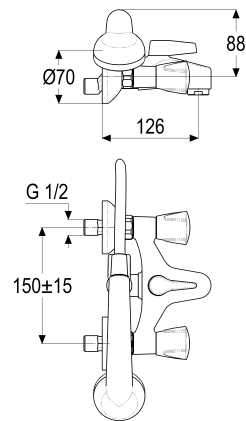

Z025125-03010 SH WA.ARM. ZWEIGR. CLASSIC-LINE_2

Produktabbildung

Maßzeichnung

Produktbeschreibung

Zweigriff Wannenarmatur 1/2"
 Griff Princess-Luxus
 S-Anschlüsse 1/2"
 Umstellung manuell
 Brauseabgang 3/4"
 Strahlregler Durchflussklasse B
 mit Konusaufnahme

Ausschreibungstext

Z025125-03010
 Heinrich Schulte
 Zweigriff Wannenarmatur 1/2"
 classic-line_2
 Griff Princess-Luxus
 chrom
 Ausladung 125 mm
 Stichmaß 135 - 165 mm
 S-Anschlüsse 1/2"
 Umstellung manuell
 Brauseabgang 3/4"
 Oberteil 1/2"
 Werkstoffe nach TrinkwV und UBA
 Strahlregler Durchflussklasse B
 Handbrause Mono
 Brauseschlauch 1250 mm
 für Wandmontage
 mit Konusaufnahme

VPE: 1
 GTIN: 4020929252751

Explosionszeichnung

Ersatzteilliste

Pos.	Beschreibung	Artikel-Nr.
01	SH GRIFF PRINCESS-LUXUS KALT	Z000925-00010
02	SH RASTBUCHSE FÜR GRIFFE	Z000413-00000
03	SH OBERTEIL 1/2"	Z000014-00000
05	SH LUFTSPRUDLER	Z013905-00010
06	SH GRIFF PRINCESS-LUXUS WARM	Z000926-00010
07	SH HEBEL F. ZWEIGRIFF-BADEARMATUR	Z000929-00010
08	SH UMSTELLUNG FÜR SERIE 25/42	Z000024-00000
10	SH HAKEN MIT KONUSAUFNAHME	Z028702-00010
11	SH WANDANSCHLUSSMUTTER 3/4"	Z000144-00010
13	SH ANSCHLUSSNIPPEL MIT O-RING	Z000147-00000
14	SH S-ANSCHLUSS 1/2" X 3/4"	Z012028-00010
15	SH HANDBRAUSE MONO CHROM	Z093117-00010
16	SH BR-SCHLAUCH KST. CHROMO FLEX	Z093713-00010