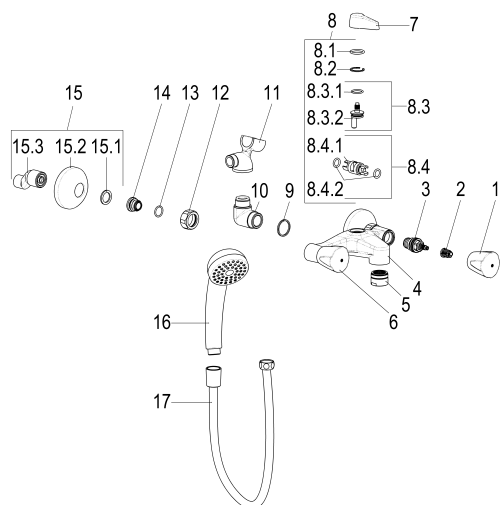

Z025125-03010 SH WA.ARM. ZWEIGR. CLASSIC-LINE_2

Produktabbildung

Maßzeichnung

Produktbeschreibung

Zweigriff Wannenarmatur 1/2"
 Griff Princess-Luxus
 S-Anschlüsse 1/2"
 Umstellung manuell
 Brauseabgang 3/4"
 Strahlregler Durchflussklasse B
 mit Konusaufnahme

Ausschreibungstext

Z025125-03010
 Heinrich Schulte
 Zweigriff Wannenarmatur 1/2"
 classic-line_2
 Griff Princess-Luxus
 chrom
 Ausladung 125 mm
 Stichmaß 135 - 165 mm
 S-Anschlüsse 1/2"
 Umstellung manuell
 Brauseabgang 3/4"
 Oberteil 1/2"
 Werkstoffe nach TrinkwV und UBA
 Strahlregler Durchflussklasse B
 Handbrause Mono
 Brauseschlauch 1250 mm
 für Wandmontage
 mit Konusaufnahme

VPE: 1
 GTIN: 4020929252751

Explosionszeichnung

Ersatzteilliste

Pos.	Beschreibung	Artikel-Nr.
01	SH GRIFF PRINCESS-LUXUS KALT	Z000925-00010
02	SH RASTBUCHSE FÜR GRIFFE	Z000413-00000
03	SH OBERTEIL 1/2"	Z000014-00000
05	SH LUFTSPRUDLER	Z013905-00010
06	SH GRIFF PRINCESS-LUXUS WARM	Z000926-00010
07	SH HEBEL F. ZWEIGRIFF-BADEARMATUR	Z000929-00010
08	SH UMSTELLUNG FÜR SERIE 25/42	Z000024-00000
10	SH HAKEN MIT KONUSAUFNAHME	Z028702-00010
11	SH WANDANSCHLUSSMUTTER 3/4"	Z000144-00010
13	SH ANSCHLUSSNIPPEL MIT O-RING	Z000147-00000
14	SH S-ANSCHLUSS 1/2" X 3/4"	Z012028-00010
15	SH HANDBRAUSE MONO CHROM	Z093117-00010
16	SH BR-SCHLAUCH KST. CHROMO FLEX	Z093713-00010

Durchflussdiagramm