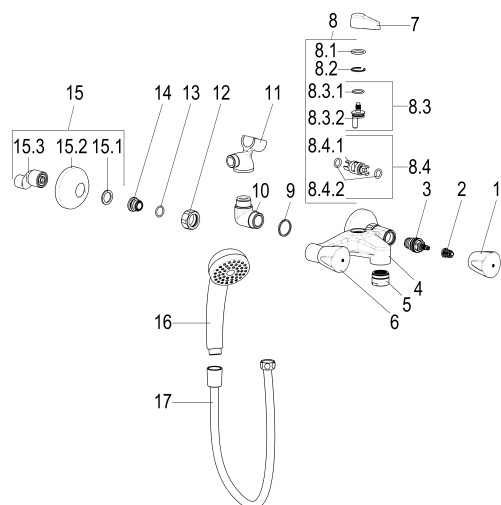

**Z025125-10010 SH WA.ARM. ZWEIGR. CLASSIC-LINE_2****Produktabbildung****Maßzeichnung****Produktbeschreibung**

Zweigriff Wannenarmatur 1/2"
Griff Trianon, Metall
S-Anschlüsse 1/2"
Umstellung manuell
Brauseabgang 3/4"
Strahlregler Durchflussklasse B
mit Konusaufnahme

Ausschreibungstext

Z025125-10010
Heinrich Schulte
Zweigriff Wannenarmatur 1/2"
classic-line_2
Griff Trianon, Metall
chrom
Ausladung 125 mm
Stichmaß 135 - 165 mm
S-Anschlüsse 1/2"
Umstellung manuell
Brauseabgang 3/4"
Oberteil 1/2"
Werkstoffe nach TrinkwV und UBA
Strahlregler Durchflussklasse B
Handbrause Mono
Brauseschlauch 1250 mm
für Wandmontage
mit Konusaufnahme

Explosionszeichnung

Ersatzteilliste

Pos.	Beschreibung	Artikel-Nr.
01	SH GRIFF TRIANON KALT	Z000904-00010
02	SH RASTBUCHSE FÜR GRIFFE	Z000413-00000
03	SH OBERTEIL 1/2"	Z000014-00000
05	SH LUFTSPRUDLER	Z013905-00010
06	SH GRIFF TRIANON WARM	Z000905-00010
07	SH HEBEL F. ZWEIGRIFF-BADEARMATUR	Z000929-00010
08	SH UMSTELLUNG FÜR SERIE 25/42	Z000024-00000
10	SH HAKEN MIT KONUSAUFNAHME	Z028702-00010
11	SH WANDANSCHLUSSMUTTER 3/4"	Z000144-00010
13	SH ANSCHLUSSNIPPEL MIT O-RING	Z000147-00000
14	SH S-ANSCHLUSS 1/2" X 3/4"	Z012028-00010
15	SH HANDBRAUSE MONO CHROM	Z093117-00010
16	SH BR-SCHLAUCH KST. CHROMO FLEX	Z093713-00010

Durchflussdiagramm