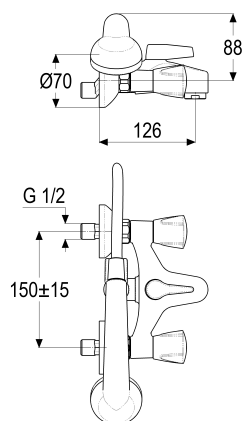

**Z025125-10010 SH WA.ARM. ZWEIGR. CLASSIC-LINE_2****Produktabbildung****Maßzeichnung****Produktbeschreibung**

Zweigriff Wannenarmatur 1/2"
Griff Trianon, Metall
S-Anschlüsse 1/2"
Umstellung manuell
Brauseabgang 3/4"
Strahlregler Durchflussklasse B
mit Konusaufnahme

Ausschreibungstext

Z025125-10010
Heinrich Schulte
Zweigriff Wannenarmatur 1/2"
classic-line_2
Griff Trianon, Metall
chrom
Ausladung 125 mm
Stichmaß 135 - 165 mm
S-Anschlüsse 1/2"
Umstellung manuell
Brauseabgang 3/4"
Oberteil 1/2"
Werkstoffe nach TrinkwV und UBA
Strahlregler Durchflussklasse B
Handbrause Mono
Brauseschlauch 1250 mm
für Wandmontage
mit Konusaufnahme

Explosionszeichnung

Ersatzteilliste

Pos.	Beschreibung	Artikel-Nr.
01	SH GRIFF TRIANON KALT	Z000904-00010
02	SH RASTBUCHSE FÜR GRIFFE	Z000413-00000
03	SH OBERTEIL 1/2"	Z000014-00000
05	SH LUFTSPRUDLER	Z013905-00010
06	SH GRIFF TRIANON WARM	Z000905-00010
07	SH HEBEL F. ZWEIGRIFF-BADEARMATUR	Z000929-00010
08	SH UMSTELLUNG FÜR SERIE 25/42	Z000024-00000
10	SH HAKEN MIT KONUSAUFNAHME	Z028702-00010
11	SH WANDANSCHLUSSMUTTER 3/4"	Z000144-00010
13	SH ANSCHLUSSNIPPEL MIT O-RING	Z000147-00000
14	SH S-ANSCHLUSS 1/2" X 3/4"	Z012028-00010
15	SH HANDBRAUSE MONO CHROM	Z093117-00010
16	SH BR-SCHLAUCH KST. CHROMO FLEX	Z093713-00010