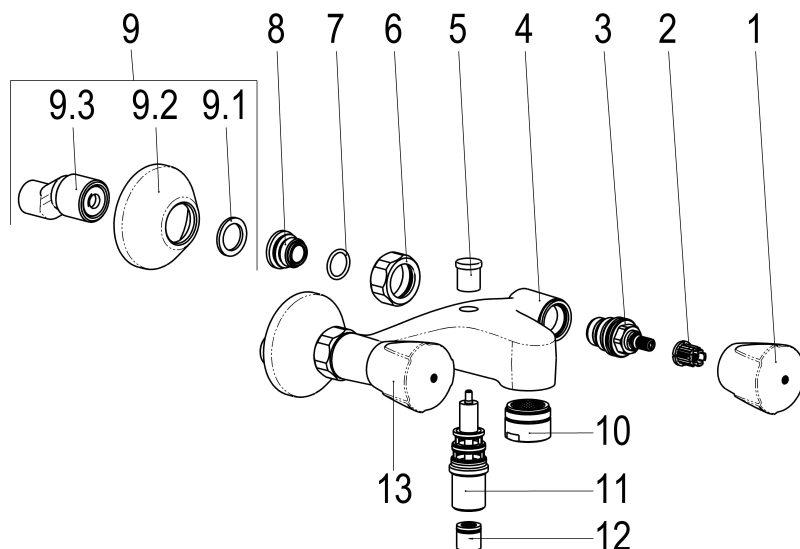

Z025137-03010 SH WA.ARM. ZWEIGR. CLASSIC-LINE_2

Produktabbildung

Maßzeichnung

Produktbeschreibung

Zweigriff Wannenarmatur 1/2"
 Griff Princess-Luxus
 S-Anschlüsse 1/2"
 Umstellung automatisch
 Brauseabgang 1/2"
 Strahlregler Durchflussklasse B
 für Durchlauferhitzer geeignet
 eigensicher gegen Rückfließen
 ohne Brausegarnitur

Ausschreibungstext

Z025137-03010
 Heinrich Schulte
 Zweigriff Wannenarmatur 1/2"
 classic-line_2
 Griff Princess-Luxus
 chrom
 Ausladung 125 mm
 Stichmaß 135 - 165 mm
 S-Anschlüsse 1/2"
 Umstellung automatisch
 Brauseabgang 1/2"
 Oberteil 1/2"
 Werkstoffe nach TrinkwV und UBA
 Strahlregler Durchflussklasse B
 für Wandmontage
 für Durchlauferhitzer geeignet
 eigensicher gegen Rückfließen
 ohne Brausegarnitur

VPE: 1

GTIN: 4020929252959

SCIP: 3315b7a2-f6d2-4e49-9371-8964f0100b9a

Explosionszeichnung

Ersatzteilliste

Pos.	Beschreibung	Artikel-Nr.
01	SH GRIFF PRINCESS-LUXUS KALT	Z000925-00010
02	SH RASTBUCHSE FÜR GRIFFE	Z000413-00000
03	SH OBERTEIL 1/2"	Z000014-00000
06	SH WANDANSCHLUSSMUTTER 3/4"	Z000144-00010
08	SH ANSCHLUSSNIPPEL MIT O- RING	Z000147-00000
09	SH S-ANSCHLUSS 1/2" X 3/4"	Z012028-00010
10	SH LUFTSPRUDLER	Z013905-00010
11	SH AUFPUTZ-UMSTELLUNG	Z009149-00010
12	SH RÜCKFLUSSVERHINDERER PATRONE	Z028904-00000
13	SH GRIFF PRINCESS-LUXUS WARM	Z000926-00010

Durchflussdiagramm