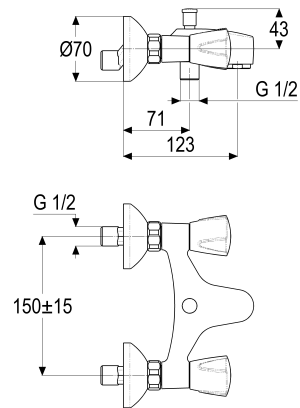

Z025137-03010 SH WA.ARM. ZWEIGR. CLASSIC-LINE_2

Produktabbildung

Maßzeichnung

Produktbeschreibung

Zweigriff Wannenarmatur 1/2"
 Griff Princess-Luxus
 S-Anschlüsse 1/2"
 Umstellung automatisch
 Brauseabgang 1/2"
 Strahlregler Durchflussklasse B
 für Durchlauferhitzer geeignet
 eigensicher gegen Rückfließen
 ohne Brausegarnitur

Ausschreibungstext

Z025137-03010
 Heinrich Schulte
 Zweigriff Wannenarmatur 1/2"
 classic-line_2
 Griff Princess-Luxus
 chrom
 Ausladung 125 mm
 Stichmaß 135 - 165 mm
 S-Anschlüsse 1/2"
 Umstellung automatisch
 Brauseabgang 1/2"
 Oberteil 1/2"
 Werkstoffe nach TrinkwV und UBA
 Strahlregler Durchflussklasse B
 für Wandmontage
 für Durchlauferhitzer geeignet
 eigensicher gegen Rückfließen
 ohne Brausegarnitur

VPE: 1

GTIN: 4020929252959

SCIP: 3315b7a2-f6d2-4e49-9371-8964f0100b9a

Explosionszeichnung

Ersatzteilliste

Pos.	Beschreibung	Artikel-Nr.
01	SH GRIFF PRINCESS-LUXUS KALT	Z000925-00010
02	SH RASTBUCHSE FÜR GRIFFE	Z000413-00000
03	SH OBERTEIL 1/2"	Z000014-00000
06	SH WANDANSCHLUSSMUTTER 3/4"	Z000144-00010
08	SH ANSCHLUSSNIPPEL MIT O- RING	Z000147-00000
09	SH S-ANSCHLUSS 1/2" X 3/4"	Z012028-00010
10	SH LUFTSPRUDLER	Z013905-00010
11	SH AUFPUTZ-UMSTELLUNG	Z009149-00010
12	SH RÜCKFLUSSVERHINDERER PATRONE	Z028904-00000
13	SH GRIFF PRINCESS-LUXUS WARM	Z000926-00010