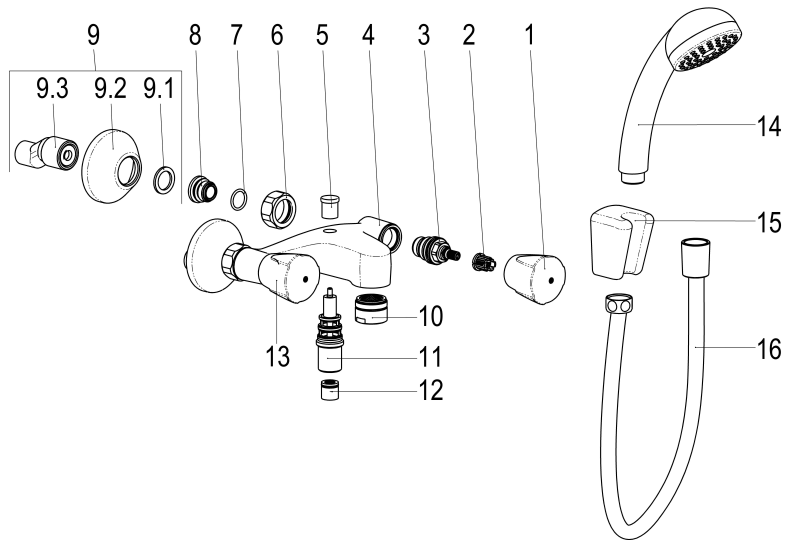

**Z025142-05010 SH WA.ARM. ZWEIGR. CLASSIC-LINE_2****Produktabbildung****Maßzeichnung****Produktbeschreibung**

Zweigriff Wannenarmatur 1/2"
Griff Classic
S-Anschlüsse 1/2"
Umstellung automatisch
Brauseabgang 1/2"
Strahlregler Durchflussklasse B
für Durchlauferhitzer geeignet
eigensicher gegen Rückfließen
mit Brausegarnitur

Ausschreibungstext

Z025142-05010
Heinrich Schulte
Zweigriff Wannenarmatur 1/2"
classic-line_2
Griff Classic
chrom
Ausladung 125 mm
Stichmaß 135 - 165 mm
S-Anschlüsse 1/2"
Umstellung automatisch
Brauseabgang 1/2"
Oberteil 1/2"
Werkstoffe nach TrinkwV und UBA
Strahlregler Durchflussklasse B
Handbrause Mono
Brauseschlauch 1250 mm
für Wandmontage
für Durchlauferhitzer geeignet
eigensicher gegen Rückfließen
mit Brausegarnitur

Explosionszeichnung

Ersatzteilliste

Pos.	Beschreibung	Artikel-Nr.
01	SH GRIFF CLASSIC-LINE KALT	Z005991-31010
02	SH RASTBUCHSE FÜR GRIFFE	Z000413-00000
03	SH OBERTEIL 1/2"	Z000014-00000
06	SH WANDANSCHLUSSMUTTER 3/4"	Z000144-00010
08	SH ANSCHLUSSNIPPEL MIT O-RING	Z000147-00000
09	SH S-ANSCHLUSS 1/2" X 3/4"	Z012028-00010
10	SH LUFTSPRUDLER	Z013905-00010
11	SH AUFPUTZ-UMSTELLUNG	Z009149-00010
12	SH RÜCKFLUSSVERHINDERER PATRONE	Z028904-00000
13	SH GRIFF CLASSIC-LINE WARM	Z005992-31010
14	SH HANDBRAUSE MONO CHROM	Z093117-00010
15	SH WANDBRAUSEHALTER STANDARD	Z093705-00010
16	SH BR-SCHLAUCH KST. CHROMO FLEX	Z093713-00010

Durchflussdiagramm