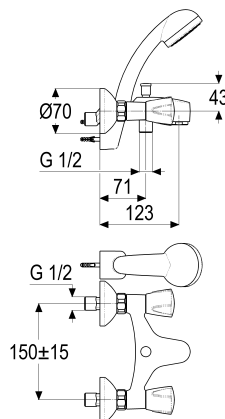

**Z025142-05010 SH WA.ARM. ZWEIGR. CLASSIC-LINE_2****Produktabbildung****Maßzeichnung****Produktbeschreibung**

Zweigriff Wannenarmatur 1/2"
Griff Classic
S-Anschlüsse 1/2"
Umstellung automatisch
Brauseabgang 1/2"
Strahlregler Durchflussklasse B
für Durchlauferhitzer geeignet
eigensicher gegen Rückfließen
mit Brausegarnitur

Ausschreibungstext

Z025142-05010
Heinrich Schulte
Zweigriff Wannenarmatur 1/2"
classic-line_2
Griff Classic
chrom
Ausladung 125 mm
Stichmaß 135 - 165 mm
S-Anschlüsse 1/2"
Umstellung automatisch
Brauseabgang 1/2"
Oberteil 1/2"
Werkstoffe nach TrinkwV und UBA
Strahlregler Durchflussklasse B
Handbrause Mono
Brauseschlauch 1250 mm
für Wandmontage
für Durchlauferhitzer geeignet
eigensicher gegen Rückfließen
mit Brausegarnitur

Explosionszeichnung

Ersatzteilliste

Pos.	Beschreibung	Artikel-Nr.
01	SH GRIFF CLASSIC-LINE KALT	Z005991-31010
02	SH RASTBUCHSE FÜR GRIFFE	Z000413-00000
03	SH OBERTEIL 1/2"	Z000014-00000
06	SH WANDANSCHLUSSMUTTER 3/4"	Z000144-00010
08	SH ANSCHLUSSNIPPEL MIT O-RING	Z000147-00000
09	SH S-ANSCHLUSS 1/2" X 3/4"	Z012028-00010
10	SH LUFTSPRUDLER	Z013905-00010
11	SH AUFPUTZ-UMSTELLUNG	Z009149-00010
12	SH RÜCKFLUSSVERHINDERER PATRONE	Z028904-00000
13	SH GRIFF CLASSIC-LINE WARM	Z005992-31010
14	SH HANDBRAUSE MONO CHROM	Z093117-00010
15	SH WANDBRAUSEHALTER STANDARD	Z093705-00010
16	SH BR-SCHLAUCH KST. CHROMO FLEX	Z093713-00010

Durchflussdiagramm