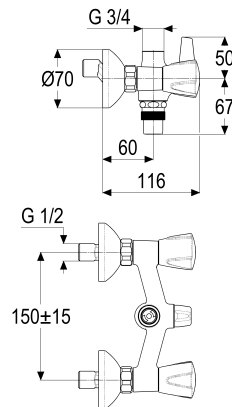

**Z026213-01010 SH WA.ARM. ZWEIGR.CLASSIC-LINE_2****Produktabbildung****Maßzeichnung****Produktbeschreibung**

Zweigriff Wannenarmatur 1/2"
Griff Trecorn, Metall
S-Anschlüsse 1/2"
Umstellung manuell
Brauseabgang 3/4"
Strahlregler Durchflussklasse B
für Durchlauferhitzer geeignet
mit Probierstutzen
ohne Brausegarnitur

Ausschreibungstext

Z026213-01010
Heinrich Schulte
Zweigriff Wannenarmatur 1/2"
classic-line_2
Griff Trecorn, Metall
chrom
Ausladung 135 mm
Stichmaß 135 - 165 mm
S-Anschlüsse 1/2"
Umstellung manuell
Brauseabgang 3/4"
Oberteil 1/2"
Werkstoffe nach TrinkwV und UBA
Strahlregler Durchflussklasse B
für Wandmontage
für Durchlauferhitzer geeignet
mit Probierstutzen
ohne Brausegarnitur

VPE: 1

GTIN: 4020929260749

SCIP: 2560e538-4b12-48d7-a16e-c71638f119b0

Explosionszeichnung

Ersatzteilliste

Pos.	Beschreibung	Artikel-Nr.
01	SH GRIFF TRECORN KALT	Z000910-00010
02	SH RASTBUCHSE FÜR GRIFFE	Z000413-00000
03	SH OBERTEIL 1/2"	Z000014-00000
05	SH WANDANSCHLUSSMUTTER 3/4"	Z000144-00010
07	SH ANSCHLUSSNIPPEL MIT O-RING	Z000147-00000
08	SH S-ANSCHLUSS 1/2" X 3/4"	Z012028-00010
09	SH GRIFF TRECORN WARM	Z000911-00010
10	SH HEBEL F. ZWEIGRIFF-BADEARMATUR	Z000929-00010
11	SH UMSTELLUNG FÜR SERIE 25/42	Z000024-00000
14	SH LUFTSPRUDLER	Z013903-00010

Durchflussdiagramm