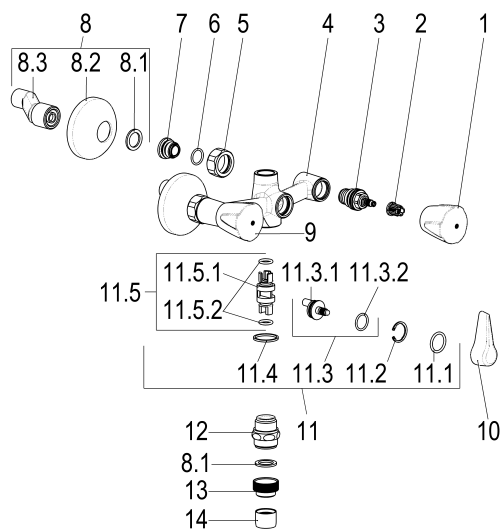

**Z026213-01010 SH WA.ARM. ZWEIGR.CLASSIC-LINE_2****Produktabbildung****Maßzeichnung****Produktbeschreibung**

Zweigriff Wannenarmatur 1/2"
Griff Trecorn, Metall
S-Anschlüsse 1/2"
Umstellung manuell
Brauseabgang 3/4"
Strahlregler Durchflussklasse B
für Durchlauferhitzer geeignet
mit Probierstutzen
ohne Brausegarnitur

Ausschreibungstext

Z026213-01010
Heinrich Schulte
Zweigriff Wannenarmatur 1/2"
classic-line_2
Griff Trecorn, Metall
chrom
Ausladung 135 mm
Stichmaß 135 - 165 mm
S-Anschlüsse 1/2"
Umstellung manuell
Brauseabgang 3/4"
Oberteil 1/2"
Werkstoffe nach TrinkwV und UBA
Strahlregler Durchflussklasse B
für Wandmontage
für Durchlauferhitzer geeignet
mit Probierstutzen
ohne Brausegarnitur

VPE: 1

GTIN: 4020929260749

SCIP: 2560e538-4b12-48d7-a16e-c71638f119b0

Explosionszeichnung

Ersatzteilliste

Pos.	Beschreibung	Artikel-Nr.
01	SH GRIFF TRECORN KALT	Z000910-00010
02	SH RASTBUCHSE FÜR GRIFFE	Z000413-00000
03	SH OBERTEIL 1/2"	Z000014-00000
05	SH WANDANSCHLUSSMUTTER 3/4"	Z000144-00010
07	SH ANSCHLUSSNIPPEL MIT O-RING	Z000147-00000
08	SH S-ANSCHLUSS 1/2" X 3/4"	Z012028-00010
09	SH GRIFF TRECORN WARM	Z000911-00010
10	SH HEBEL F. ZWEIGRIFF-BADEARMATUR	Z000929-00010
11	SH UMSTELLUNG FÜR SERIE 25/42	Z000024-00000
14	SH LUFTSPRUDLER	Z013903-00010

Durchflussdiagramm