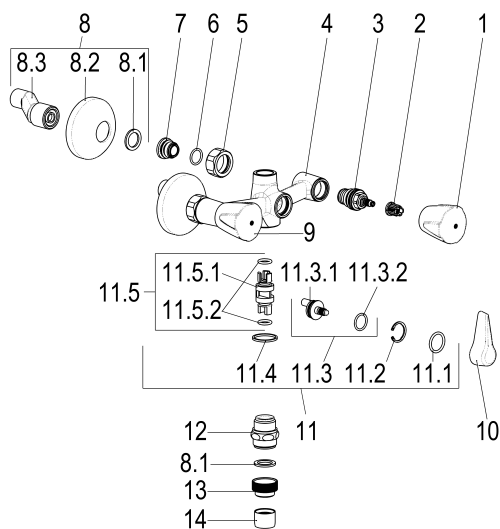

**Z026213-03010 SH WA.ARM. ZWEIGR.CLASSIC-LINE_2****Produktabbildung****Maßzeichnung****Produktbeschreibung**

Zweigriff Wannenarmatur 1/2"
Griff Princess-Luxus
S-Anschlüsse 1/2"
Umstellung manuell
Brauseabgang 3/4"
Strahlregler Durchflussklasse B
für Durchlauferhitzer geeignet
mit Proberstutzen
ohne Brausegarnitur

Ausschreibungstext

Z026213-03010
Heinrich Schulte
Zweigriff Wannenarmatur 1/2"
classic-line_2
Griff Princess-Luxus
chrom
Ausladung 135 mm
Stichmaß 135 - 165 mm
S-Anschlüsse 1/2"
Umstellung manuell
Brauseabgang 3/4"
Oberteil 1/2"
Werkstoffe nach TrinkwV und UBA
Strahlregler Durchflussklasse B
für Wandmontage
für Durchlauferhitzer geeignet
mit Proberstutzen
ohne Brausegarnitur

VPE: 1

GTIN: 4020929260756

SCIP: 58d33b04-f1c2-4b60-b689-fa9816d2d015

Explosionszeichnung

Ersatzteilliste

Pos.	Beschreibung	Artikel-Nr.
01	SH GRIFF PRINCESS-LUXUS KALT	Z000925-00010
02	SH RASTBUCHSE FÜR GRIFFE	Z000413-00000
03	SH OBERTEIL 1/2"	Z000014-00000
05	SH WANDANSCHLUSSMUTTER 3/4"	Z000144-00010
07	SH ANSCHLUSSNIPPEL MIT O-RING	Z000147-00000
08	SH S-ANSCHLUSS 1/2" X 3/4"	Z012028-00010
09	SH GRIFF PRINCESS-LUXUS WARM	Z000926-00010
10	SH HEBEL F. ZWEIGRIFF-BADEARMATUR	Z000929-00010
11	SH UMSTELLUNG FÜR SERIE 25/42	Z000024-00000
14	SH LUFTSPRUDLER	Z013903-00010

Durchflussdiagramm