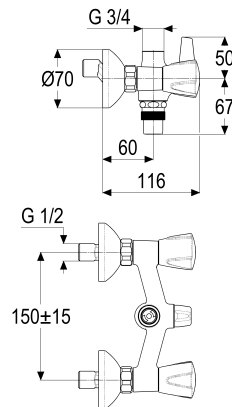

**Z026213-03010 SH WA.ARM. ZWEIGR.CLASSIC-LINE_2****Produktabbildung****Maßzeichnung****Produktbeschreibung**

Zweigriff Wannenarmatur 1/2"
Griff Princess-Luxus
S-Anschlüsse 1/2"
Umstellung manuell
Brauseabgang 3/4"
Strahlregler Durchflussklasse B
für Durchlauferhitzer geeignet
mit Proberstutzen
ohne Brausegarnitur

Ausschreibungstext

Z026213-03010
Heinrich Schulte
Zweigriff Wannenarmatur 1/2"
classic-line_2
Griff Princess-Luxus
chrom
Ausladung 135 mm
Stichmaß 135 - 165 mm
S-Anschlüsse 1/2"
Umstellung manuell
Brauseabgang 3/4"
Oberteil 1/2"
Werkstoffe nach TrinkwV und UBA
Strahlregler Durchflussklasse B
für Wandmontage
für Durchlauferhitzer geeignet
mit Proberstutzen
ohne Brausegarnitur

VPE: 1

GTIN: 4020929260756

SCIP: 58d33b04-f1c2-4b60-b689-fa9816d2d015

Explosionszeichnung

Ersatzteilliste

Pos.	Beschreibung	Artikel-Nr.
01	SH GRIFF PRINCESS-LUXUS KALT	Z000925-00010
02	SH RASTBUCHSE FÜR GRIFFE	Z000413-00000
03	SH OBERTEIL 1/2"	Z000014-00000
05	SH WANDANSCHLUSSMUTTER 3/4"	Z000144-00010
07	SH ANSCHLUSSNIPPEL MIT O-RING	Z000147-00000
08	SH S-ANSCHLUSS 1/2" X 3/4"	Z012028-00010
09	SH GRIFF PRINCESS-LUXUS WARM	Z000926-00010
10	SH HEBEL F. ZWEIGRIFF-BADEARMATUR	Z000929-00010
11	SH UMSTELLUNG FÜR SERIE 25/42	Z000024-00000
14	SH LUFTSPRUDLER	Z013903-00010

Durchflussdiagramm