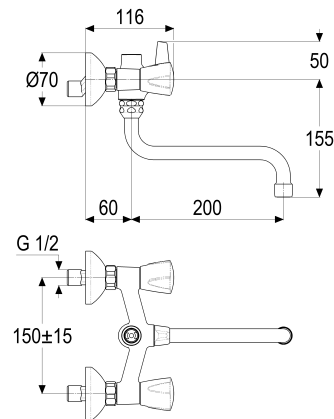

**Z026705-03010 SH WA.ARM. ZWEIGR. CLASSIC-LINE\_2****Produktabbildung****Maßzeichnung****Produktbeschreibung**

Zweigriff Wandarmatur 1/2"  
Griff Princess-Luxus  
S-Anschlüsse 1/2"  
Umstellung manuell  
Brauseabgang 3/4"  
Strahlregler Durchflussklasse A  
für Durchlauferhitzer geeignet  
ohne Brausegarnitur

**Ausschreibungstext**

Z026705-03010  
Heinrich Schulte  
Zweigriff Wandarmatur 1/2"  
classic-line\_2  
Griff Princess-Luxus  
chrom  
Ausladung 200 mm  
Stichmaß 135 - 165 mm  
S-Anschlüsse 1/2"  
Umstellung manuell  
Brauseabgang 3/4"  
Oberteil 1/2"  
Auslauf schwenkbar  
S-Rohrauslauf  
Werkstoffe nach TrinkwV und UBA  
Strahlregler Durchflussklasse A  
für Wandmontage  
für Durchlauferhitzer geeignet  
ohne Brausegarnitur

## Ersatzteilliste

Pos.	Beschreibung	Artikel-Nr.
01	SH GRIFF PRINCESS-LUXUS KALT	Z000925-00010
02	SH RASTBUCHSE FÜR GRIFFE	Z000413-00000
03	SH OBERTEIL 1/2"	Z000014-00000
05	SH WANDANSCHLUSSMUTTER 3/4"	Z000144-00010
07	SH ANSCHLUSSNIPPEL MIT O-RING	Z000147-00000
08	SH S-ANSCHLUSS 1/2" X 3/4"	Z012028-00010
09	SH GRIFF PRINCESS-LUXUS WARM	Z000926-00010
10	SH HEBEL F. ZWEIGRIFF-BADEARMATUR	Z000929-00010
11	SH UMSTELLUNG FÜR SERIE 25/42	Z000024-00000
13	SH UNIVERSAL S-AUSLAUF AUSLD.:200	Z014027-00010