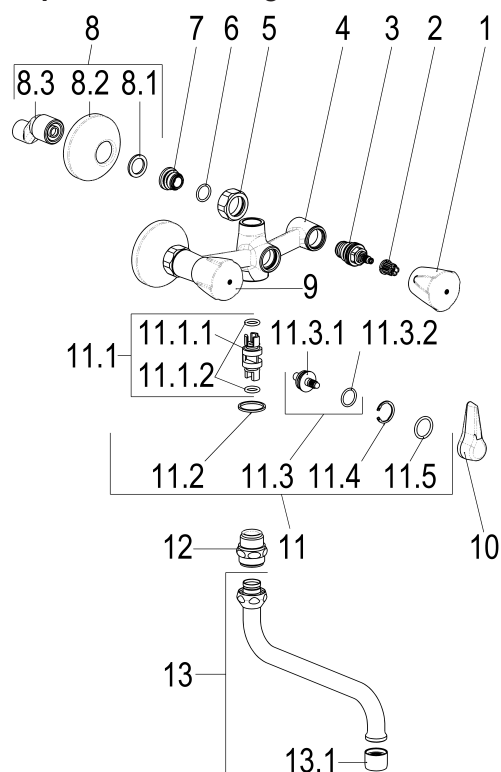

**Z026705-03010 SH WA.ARM. ZWEIGR. CLASSIC-LINE\_2****Produktabbildung****Maßzeichnung****Produktbeschreibung**

Zweigriff Wandarmatur 1/2"  
Griff Princess-Luxus  
S-Anschlüsse 1/2"  
Umstellung manuell  
Brauseabgang 3/4"  
Strahlregler Durchflussklasse A  
für Durchlauferhitzer geeignet  
ohne Brausegarnitur

**Ausschreibungstext**

Z026705-03010  
Heinrich Schulte  
Zweigriff Wandarmatur 1/2"  
classic-line\_2  
Griff Princess-Luxus  
chrom  
Ausladung 200 mm  
Stichmaß 135 - 165 mm  
S-Anschlüsse 1/2"  
Umstellung manuell  
Brauseabgang 3/4"  
Oberteil 1/2"  
Auslauf schwenkbar  
S-Rohrauslauf  
Werkstoffe nach TrinkwV und UBA  
Strahlregler Durchflussklasse A  
für Wandmontage  
für Durchlauferhitzer geeignet  
ohne Brausegarnitur

## Explosionszeichnung

## Ersatzteilliste

Pos.	Beschreibung	Artikel-Nr.
01	SH GRIFF PRINCESS-LUXUS KALT	Z000925-00010
02	SH RASTBUCHSE FÜR GRIFFE	Z000413-00000
03	SH OBERTEIL 1/2"	Z000014-00000
05	SH WANDANSCHLUSSMUTTER 3/4"	Z000144-00010
07	SH ANSCHLUSSNIPPEL MIT O-RING	Z000147-00000
08	SH S-ANSCHLUSS 1/2" X 3/4"	Z012028-00010
09	SH GRIFF PRINCESS-LUXUS WARM	Z000926-00010
10	SH HEBEL F. ZWEIGRIFF-BADEARMATUR	Z000929-00010
11	SH UMSTELLUNG FÜR SERIE 25/42	Z000024-00000
13	SH UNIVERSAL S-AUSLAUF AUSLD.:200	Z014027-00010