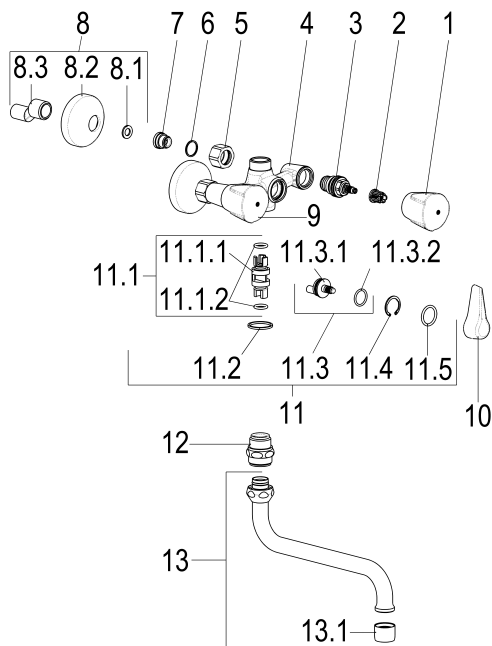

**Z026754-01010 SH WA.ARM. ZWEIGR. CLASSIC-LINE\_2****Produktabbildung****Maßzeichnung****Produktbeschreibung**

Zweigriff Wandarmatur 3/8"  
Griff Trecorn, Metall  
S-Anschlüsse 1/2"  
Umstellung manuell  
Brauseabgang 3/4"  
Strahlregler Durchflussklasse A  
für Durchlauferhitzer geeignet  
ohne Brausegarnitur

**Ausschreibungstext**

Z026754-01010  
Heinrich Schulte  
Zweigriff Wandarmatur 3/8"  
classic-line\_2  
Griff Trecorn, Metall  
chrom  
Ausladung 200 mm  
Stichmaß 100 - 140 mm  
S-Anschlüsse 1/2"  
Umstellung manuell  
Brauseabgang 3/4"  
Oberteil 1/2"  
Auslauf schwenkbar  
S-Rohrauslauf  
Werkstoffe nach TrinkwV und UBA  
Strahlregler Durchflussklasse A  
für Wandmontage  
für Durchlauferhitzer geeignet  
ohne Brausegarnitur

## Explosionszeichnung

## Ersatzteilliste

Pos.	Beschreibung	Artikel-Nr.
01	SH GRIFF TRECORN KALT	Z000910-00010
02	SH RASTBUCHSE FÜR GRIFFE	Z000413-00000
03	SH OBERTEIL 1/2"	Z000014-00000
05	SH WANDANSCHLUSSMUTTER 3/8"	Z000143-00010
07	SH ANSCHLUSSNIPPEL	Z000146-00010
08	SH S-ANSCHLUSS 3/8" X 1/2"	Z012001-00010
09	SH GRIFF TRECORN WARM	Z000911-00010
10	SH HEBEL F. ZWEIGRIFF-BADEARMATUR	Z000929-00010
11	SH UMSTELLUNG FÜR SERIE 25/42	Z000024-00000
13	SH UNIVERSAL S-AUSLAUF AUSLD.:200	Z014027-00010