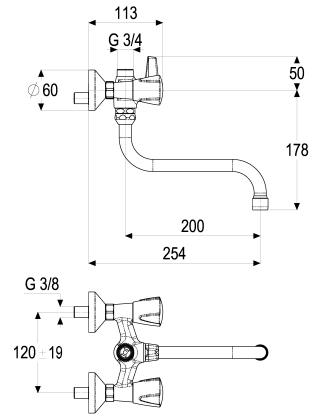

**Z026754-01010 SH WA.ARM. ZWEIGR. CLASSIC-LINE\_2****Produktabbildung****Maßzeichnung****Produktbeschreibung**

Zweigriff Wandarmatur 3/8"  
Griff Trecorn, Metall  
S-Anschlüsse 1/2"  
Umstellung manuell  
Brauseabgang 3/4"  
Strahlregler Durchflussklasse A  
für Durchlauferhitzer geeignet  
ohne Brausegarnitur

**Ausschreibungstext**

Z026754-01010  
Heinrich Schulte  
Zweigriff Wandarmatur 3/8"  
classic-line\_2  
Griff Trecorn, Metall  
chrom  
Ausladung 200 mm  
Stichmaß 100 - 140 mm  
S-Anschlüsse 1/2"  
Umstellung manuell  
Brauseabgang 3/4"  
Oberteil 1/2"  
Auslauf schwenkbar  
S-Rohrauslauf  
Werkstoffe nach TrinkwV und UBA  
Strahlregler Durchflussklasse A  
für Wandmontage  
für Durchlauferhitzer geeignet  
ohne Brausegarnitur

## Ersatzteilliste

Pos.	Beschreibung	Artikel-Nr.
01	SH GRIFF TRECORN KALT	Z000910-00010
02	SH RASTBUCHSE FÜR GRIFFE	Z000413-00000
03	SH OBERTEIL 1/2"	Z000014-00000
05	SH WANDANSCHLUSSMUTTER 3/8"	Z000143-00010
07	SH ANSCHLUSSNIPPEL	Z000146-00010
08	SH S-ANSCHLUSS 3/8" X 1/2"	Z012001-00010
09	SH GRIFF TRECORN WARM	Z000911-00010
10	SH HEBEL F. ZWEIGRIFF-BADEARMATUR	Z000929-00010
11	SH UMSTELLUNG FÜR SERIE 25/42	Z000024-00000
13	SH UNIVERSAL S-AUSLAUF AUSLD.:200	Z014027-00010