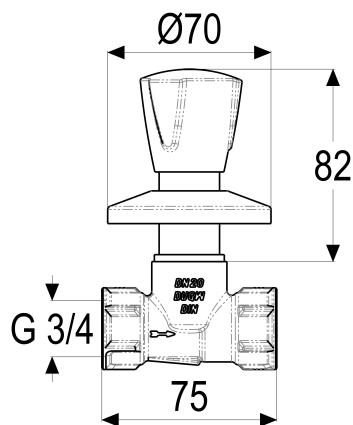

Z029103-03010 SH UNTERPUTZVENTIL CLASSIC-LINE_2

Produktabbildung

Maßzeichnung

Produktbeschreibung

Unterputzventil
Griff Princess-Luxus
warm
chrom
Gewindeanschluss 1/2"

Ausbeschreibungstext

Z029103-03010
Heinrich Schulte
Unterputzventil
classic-line_2
Griff Princess-Luxus
warm
chrom
Rosettenbreite 70 mm
Gewindeanschluss 1/2"
Oberteil 1/2"
Werkstoffe nach TrinkwV und UBA

VPE: 1

GTIN: 4020929290456

SCIP: 0e66a1ee-b439-4b8f-ae61-e9e3fa40001d

Explosionszeichnung

Ersatzteilliste

Pos.	Beschreibung	Artikel-Nr.
01	SH GRIFF PRINCESS-LUXUS KALT	Z000925-00010
02	SH RASTBUCHSE FÜR GRIFFE	Z000413-00000
03	SH HÜLSE	Z000227-00010
04	SH ROSETTE	Z000210-00010
05	SH UNTERPUTZ OBERTEIL 3/4"	Z000018-00000