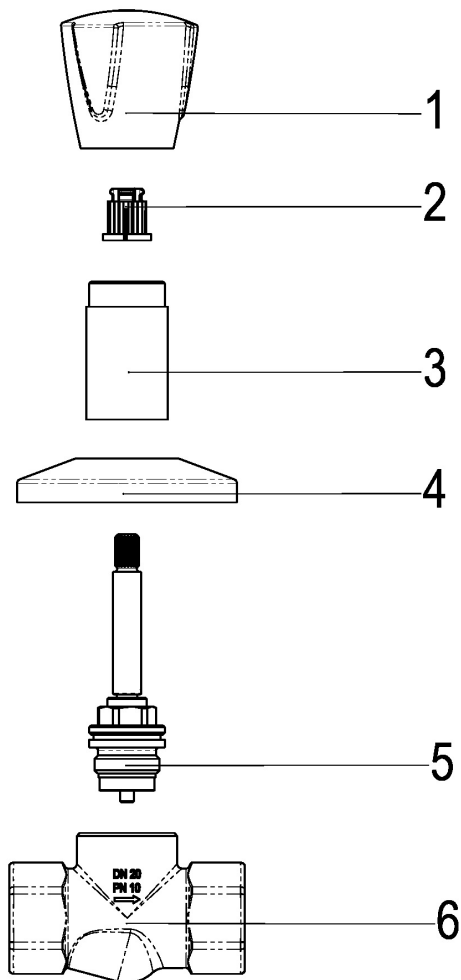

Z029103-03010 SH UNTERPUTZVENTIL CLASSIC-LINE_2

Produktabbildung

Maßzeichnung

Produktbeschreibung

Unterputzventil
Griff Princess-Luxus
warm
chrom
Gewindeanschluss 1/2"

Ausbeschreibungstext

Z029103-03010
Heinrich Schulte
Unterputzventil
classic-line_2
Griff Princess-Luxus
warm
chrom
Rosettenbreite 70 mm
Gewindeanschluss 1/2"
Oberteil 1/2"
Werkstoffe nach TrinkwV und UBA

VPE: 1

GTIN: 4020929290456

SCIP: 0e66a1ee-b439-4b8f-ae61-e9e3fa40001d

Explosionszeichnung

Ersatzteilliste

Pos.	Beschreibung	Artikel-Nr.
01	SH GRIFF PRINCESS-LUXUS KALT	Z000925-00010
02	SH RASTBUCHSE FÜR GRIFFE	Z000413-00000
03	SH HÜLSE	Z000227-00010
04	SH ROSETTE	Z000210-00010
05	SH UNTERPUTZ OBERTEIL 3/4"	Z000018-00000