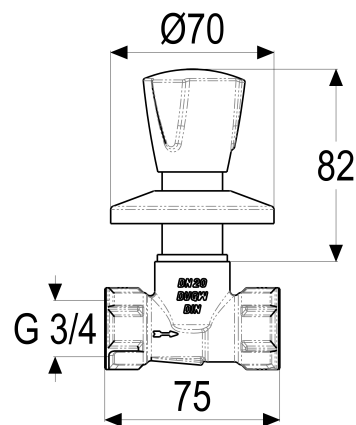

## Produktabbildung

## Maßzeichnung

## Produktbeschreibung

Unterputzventil  
Griff Trianon, Metall  
warm  
chrom  
Gewindeanschluss 1/2"

## Ausbeschreibungstext

Z029103-10010  
Heinrich Schulte  
Unterputzventil  
classic-line\_2  
Griff Trianon, Metall  
warm  
chrom  
Rosettenbreite 70 mm  
Gewindeanschluss 1/2"  
Oberteil 1/2"  
Werkstoffe nach TrinkwV und UBA