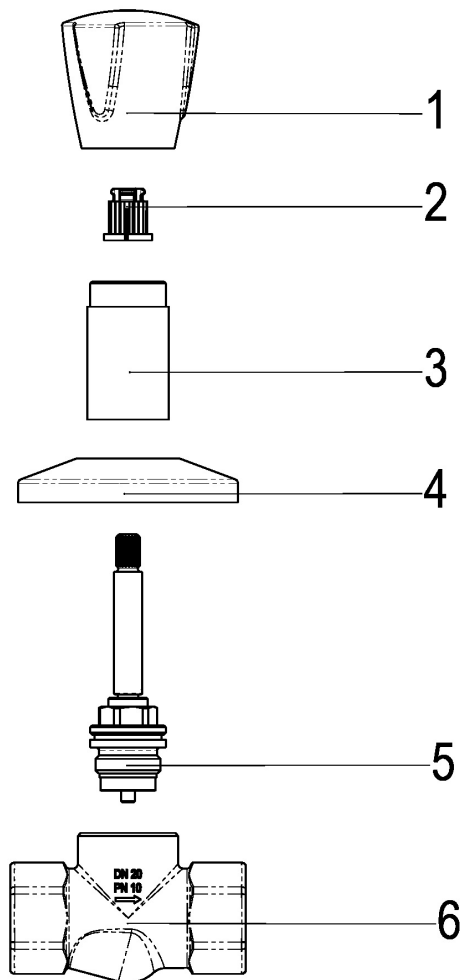

## Maßzeichnung

## Produktbeschreibung

Unterputzventil  
Griff Trianon, Metall  
warm  
chrom  
Gewindeanschluss 1/2"

## Ausbeschreibungstext

Z029103-10010  
Heinrich Schulte  
Unterputzventil  
classic-line\_2  
Griff Trianon, Metall  
warm  
chrom  
Rosettenbreite 70 mm  
Gewindeanschluss 1/2"  
Oberteil 1/2"  
Werkstoffe nach TrinkwV und UBA

VPE: 1

GTIN: 4020929290418

SCIP: 1873ec51-9ba3-4885-95a9-be10c3d0239e

Explosionszeichnung

Ersatzteilliste

Pos.	Beschreibung	Artikel-Nr.
01	SH GRIFF TRIANON KALT	Z000904-00010
02	SH RASTBUCHSE FÜR GRIFFE	Z000413-00000
03	SH HÜLSE	Z000227-00010
04	SH ROSETTE	Z000210-00010
05	SH UNTERPUTZ OBERTEIL 3/4"	Z000018-00000