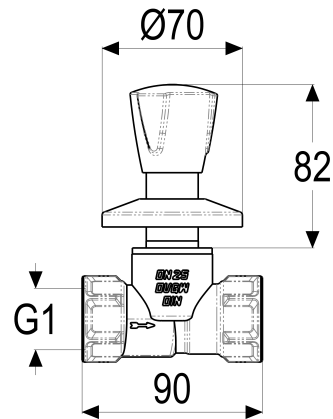

Z029105-03010 SH UNTERPUTZVENTIL CLASSIC-LINE_2

Produktabbildung

Maßzeichnung

Produktbeschreibung

Unterputzventil
Griff Princess-Luxus
kalt
chrom
Gewindeanschluss 1/2"

Ausschreibungstext

Z029105-03010
Heinrich Schulte
Unterputzventil
classic-line_2
Griff Princess-Luxus
kalt
chrom
Rosettenbreite 70 mm
Gewindeanschluss 1/2"
Oberteil 1/2"
Werkstoffe nach TrinkwV und UBA

VPE: 1
GTIN: 4020929290654

Explosionszeichnung

Ersatzteilliste

Pos.	Beschreibung	Artikel-Nr.
01	SH GRIFF PRINCESS-LUXUS KALT	Z000925-00010
02	SH RASTBUCHSE FÜR GRIFFE	Z000413-00000
03	SH HÜLSE	Z000227-00010
04	SH ROSETTE	Z000210-00010
05	SH UNTERPUTZ OBERTEIL 1"	Z000019-00000