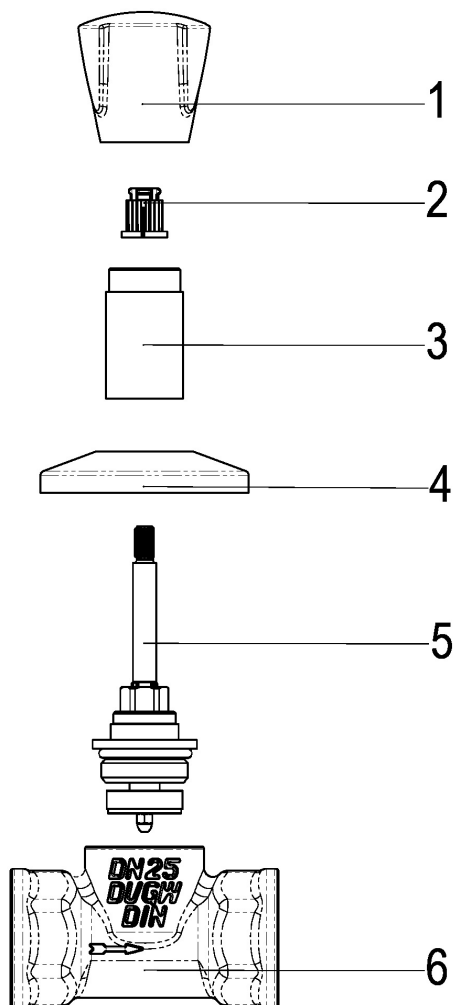

Z029105-03010 SH UNTERPUTZVENTIL CLASSIC-LINE_2

Produktabbildung

Maßzeichnung

Produktbeschreibung

Unterputzventil
Griff Princess-Luxus
kalt
chrom
Gewindeanschluss 1/2"

Ausschreibungstext

Z029105-03010
Heinrich Schulte
Unterputzventil
classic-line_2
Griff Princess-Luxus
kalt
chrom
Rosettenbreite 70 mm
Gewindeanschluss 1/2"
Oberteil 1/2"
Werkstoffe nach TrinkwV und UBA

VPE: 1
GTIN: 4020929290654

Explosionszeichnung

Ersatzteilliste

Pos.	Beschreibung	Artikel-Nr.
01	SH GRIFF PRINCESS-LUXUS KALT	Z000925-00010
02	SH RASTBUCHSE FÜR GRIFFE	Z000413-00000
03	SH HÜLSE	Z000227-00010
04	SH ROSETTE	Z000210-00010
05	SH UNTERPUTZ OBERTEIL 1"	Z000019-00000