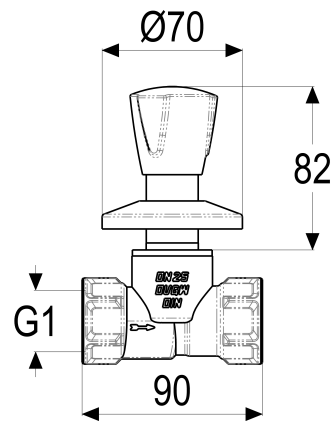

Z029106-03010 SH UNTERPUTZVENTIL CLASSIC-LINE\_2

Produktabbildung

Maßzeichnung

Produktbeschreibung

Unterputzventil  
Griff Princess-Luxus  
kalt  
chrom  
Gewindeanschluss 1/2"

Ausschreibungstext

Z029106-03010  
Heinrich Schulte  
Unterputzventil  
classic-line\_2  
Griff Princess-Luxus  
kalt  
chrom  
Rosettenbreite 70 mm  
Gewindeanschluss 1/2"  
Oberteil 1/2"  
Werkstoffe nach TrinkwV und UBA

VPE: 1  
GTIN: 4020929290753

Explosionszeichnung

Ersatzteilliste

Pos.	Beschreibung	Artikel-Nr.
01	SH GRIFF PRINCESS-LUXUS WARM	Z000926-00010
02	SH RASTBUCHSE FÜR GRIFFE	Z000413-00000
03	SH HÜLSE	Z000227-00010
04	SH ROSETTE	Z000210-00010
05	SH UNTERPUTZ OBERTEIL 1"	Z000019-00000