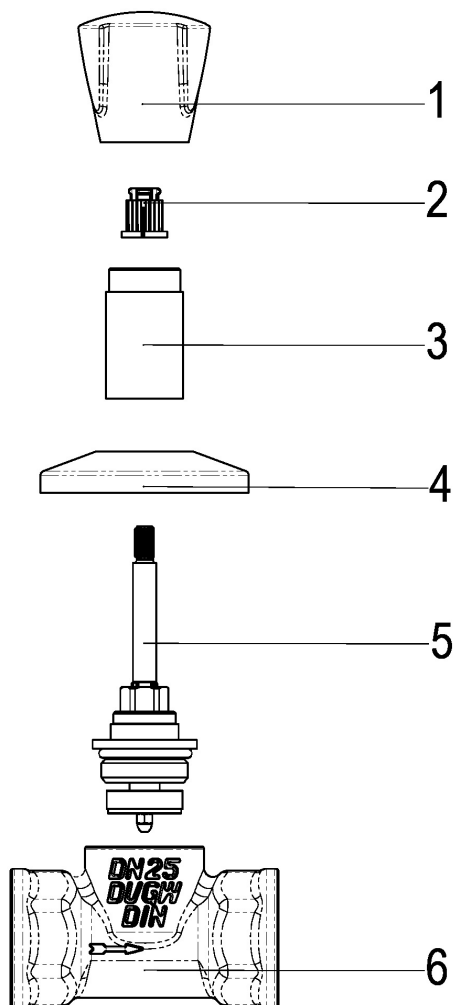

Z029106-03010 SH UNTERPUTZVENTIL CLASSIC-LINE\_2

Produktabbildung

Maßzeichnung

Produktbeschreibung

Unterputzventil  
Griff Princess-Luxus  
kalt  
chrom  
Gewindeanschluss 1/2"

Ausschreibungstext

Z029106-03010  
Heinrich Schulte  
Unterputzventil  
classic-line\_2  
Griff Princess-Luxus  
kalt  
chrom  
Rosettenbreite 70 mm  
Gewindeanschluss 1/2"  
Oberteil 1/2"  
Werkstoffe nach TrinkwV und UBA

VPE: 1  
GTIN: 4020929290753

Explosionszeichnung

Ersatzteilliste

Pos.	Beschreibung	Artikel-Nr.
01	SH GRIFF PRINCESS-LUXUS WARM	Z000926-00010
02	SH RASTBUCHSE FÜR GRIFFE	Z000413-00000
03	SH HÜLSE	Z000227-00010
04	SH ROSETTE	Z000210-00010
05	SH UNTERPUTZ OBERTEIL 1"	Z000019-00000