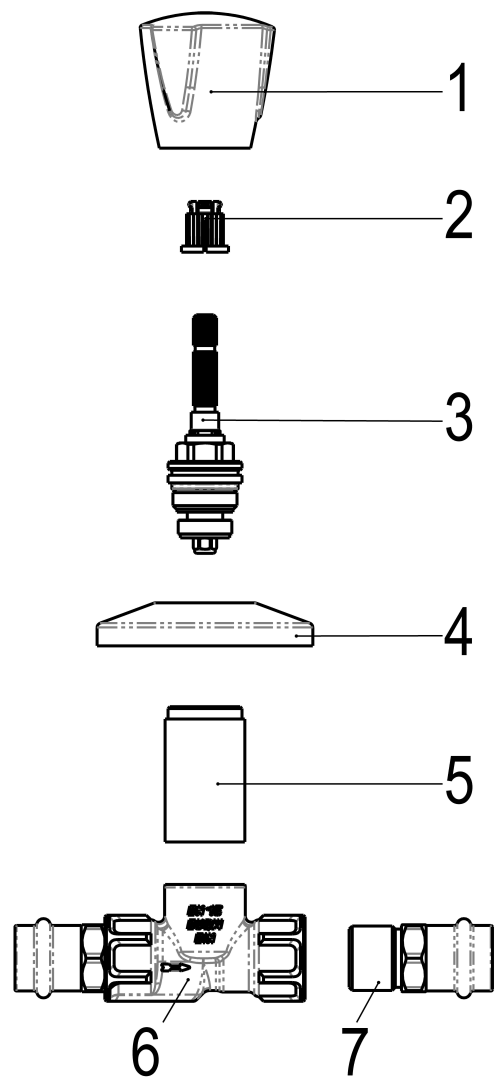

**Z029413-01010 SH UNTERPUTZVENTIL CLASSIC-LINE_2****Produktabbildung****Maßzeichnung****Produktbeschreibung**

Unterputzventil
Griff Trecorn, Metall
warm
chrom
Pressanschluss 15 mm

Ausschreibungstext

Z029413-01010
Heinrich Schulte
Unterputzventil
classic-line_2
Griff Trecorn, Metall
warm
chrom
Rosettenbreite 70 mm
Pressanschluss 15 mm
Oberteil 1/2"
Werkstoffe nach TrinkwV und UBA

VPE: 1

GTIN: 4020929293242

SCIP: 64642089-7a4b-48bb-90aa-a72cc6e40c45

Explosionszeichnung

Ersatzteilliste

Pos.	Beschreibung	Artikel-Nr.
01	SH GRIFF TRECORN KALT	Z000910-00010
02	SH RASTBUCHSE FÜR GRIFFE	Z000413-00000
03	SH OBERTEIL CLASSIC-LINE_2	Z000020-00000
04	SH ROSETTE	Z000210-00010
05	SH HÜLSE	Z000227-00010