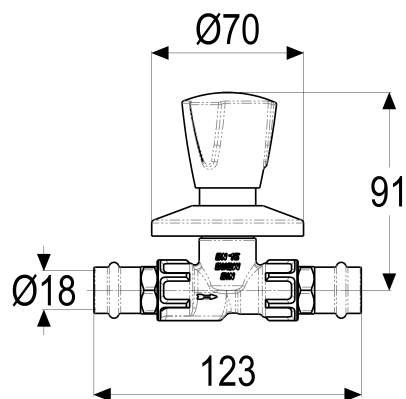

**Z029413-01010 SH UNTERPUTZVENTIL CLASSIC-LINE_2****Produktabbildung****Maßzeichnung****Produktbeschreibung**

Unterputzventil
Griff Trecorn, Metall
warm
chrom
Pressanschluss 15 mm

Ausschreibungstext

Z029413-01010
Heinrich Schulte
Unterputzventil
classic-line_2
Griff Trecorn, Metall
warm
chrom
Rosettenbreite 70 mm
Pressanschluss 15 mm
Oberteil 1/2"
Werkstoffe nach TrinkwV und UBA

VPE: 1

GTIN: 4020929293242

SCIP: 64642089-7a4b-48bb-90aa-a72cc6e40c45

Explosionszeichnung

Ersatzteilliste

Pos.	Beschreibung	Artikel-Nr.
01	SH GRIFF TRECORN KALT	Z000910-00010
02	SH RASTBUCHSE FÜR GRIFFE	Z000413-00000
03	SH OBERTEIL CLASSIC-LINE_2	Z000020-00000
04	SH ROSETTE	Z000210-00010
05	SH HÜLSE	Z000227-00010