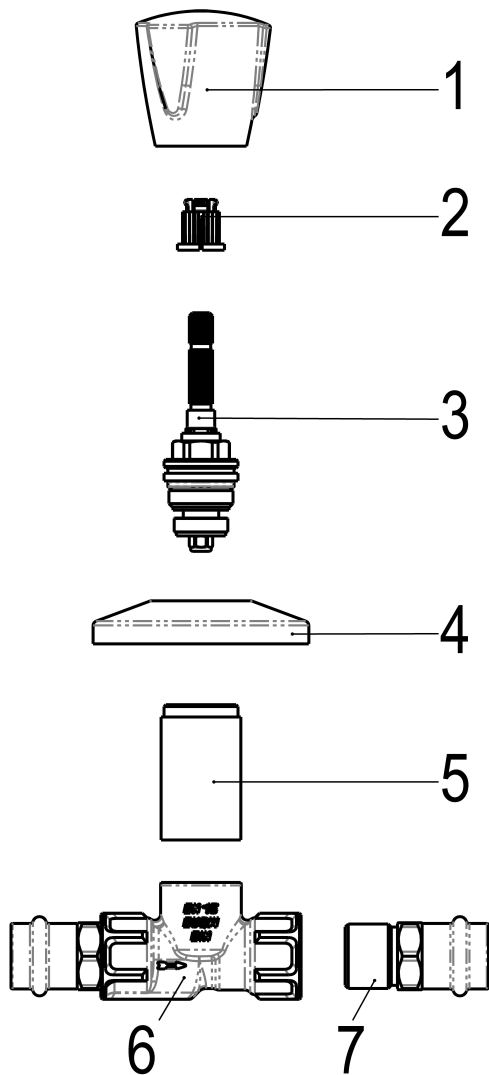

Z029413-10010 SH UNTERPUTZVENTIL CLASSIC-LINE_2

Produktabbildung

Maßzeichnung

Produktbeschreibung

Unterputzventil
Griff Trianon, Metall
warm
chrom
Pressanschluss 15 mm

Ausbeschreibungstext

Z029413-10010
Heinrich Schulte
Unterputzventil
classic-line_2
Griff Trianon, Metall
warm
chrom
Rosettenbreite 70 mm
Pressanschluss 15 mm
Oberteil 1/2"
Werkstoffe nach TrinkwV und UBA

VPE: 1

GTIN: 4020929293211

SCIP: 7524647c-a5d2-4d2f-bebf-5504e3db7fe2

Explosionszeichnung

Ersatzteilliste

Pos.	Beschreibung	Artikel-Nr.
01	SH GRIFF TRIANON KALT	Z000904-00010
02	SH RASTBUCHSE FÜR GRIFFE	Z000413-00000
03	SH OBERTEIL CLASSIC-LINE_2	Z000020-00000
04	SH ROSETTE	Z000210-00010
05	SH HÜLSE	Z000227-00010