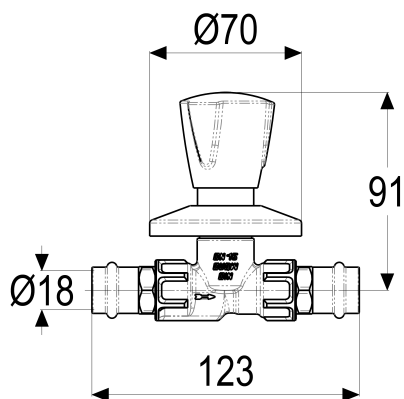

Z029413-10010 SH UNTERPUTZVENTIL CLASSIC-LINE_2

Produktabbildung

Maßzeichnung

Produktbeschreibung

Unterputzventil
Griff Trianon, Metall
warm
chrom
Pressanschluss 15 mm

Ausbeschreibungstext

Z029413-10010
Heinrich Schulte
Unterputzventil
classic-line_2
Griff Trianon, Metall
warm
chrom
Rosettenbreite 70 mm
Pressanschluss 15 mm
Oberteil 1/2"
Werkstoffe nach TrinkwV und UBA

VPE: 1

GTIN: 4020929293211

SCIP: 7524647c-a5d2-4d2f-bebf-5504e3db7fe2

Explosionszeichnung

Ersatzteilliste

Pos.	Beschreibung	Artikel-Nr.
01	SH GRIFF TRIANON KALT	Z000904-00010
02	SH RASTBUCHSE FÜR GRIFFE	Z000413-00000
03	SH OBERTEIL CLASSIC-LINE_2	Z000020-00000
04	SH ROSETTE	Z000210-00010
05	SH HÜLSE	Z000227-00010