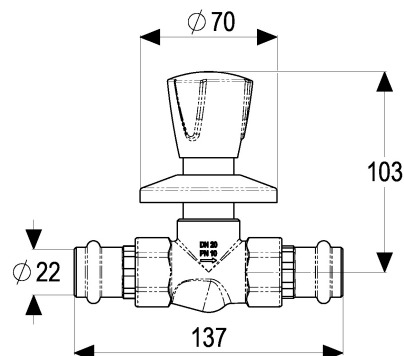

**Z029421-01010 SH UNTERPUTZVENTIL CLASSIC-LINE_2****Produktabbildung****Maßzeichnung****Produktbeschreibung**

Unterputzventil
Griff Trecorn, Metall
kalt
chrom
Pressanschluss 15 mm

Ausschreibungstext

Z029421-01010
Heinrich Schulte
Unterputzventil
classic-line_2
Griff Trecorn, Metall
kalt
chrom
Rosettenbreite 70 mm
Pressanschluss 15 mm
Oberteil 1/2"
Werkstoffe nach TrinkwV und UBA

VPE: 1

GTIN: 4020929296847

SCIP: c721f9e2-142c-4806-860f-4b5293dcca1

Explosionszeichnung

Ersatzteilliste

Pos.	Beschreibung	Artikel-Nr.
01	SH GRIFF TRECORN KALT	Z000910-00010
02	SH RASTBUCHSE FÜR GRIFFE	Z000413-00000
03	SH HÜLSE	Z000227-00010
04	SH ROSETTE	Z000210-00010
05	SH OBERTEIL CLASSIC-LINE_2	Z000021-00000