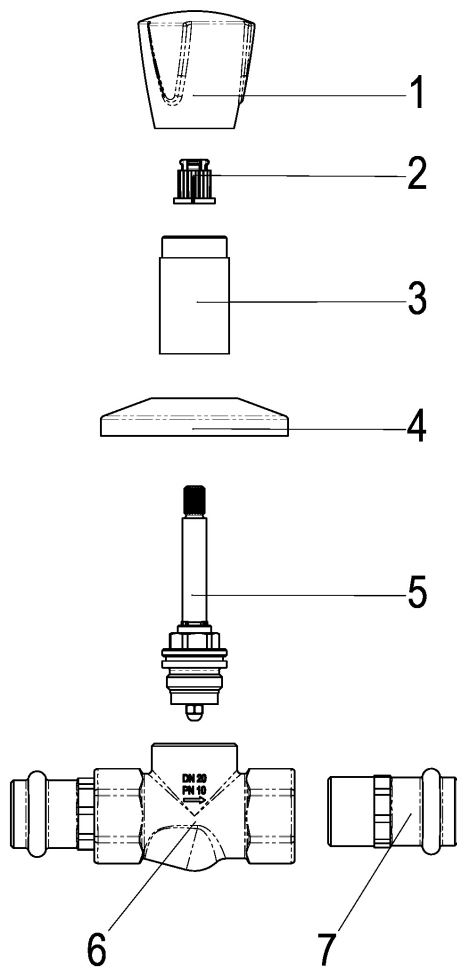

**Z029421-01010 SH UNTERPUTZVENTIL CLASSIC-LINE_2****Produktabbildung****Maßzeichnung****Produktbeschreibung**

Unterputzventil
Griff Trecorn, Metall
kalt
chrom
Pressanschluss 15 mm

Ausschreibungstext

Z029421-01010
Heinrich Schulte
Unterputzventil
classic-line_2
Griff Trecorn, Metall
kalt
chrom
Rosettenbreite 70 mm
Pressanschluss 15 mm
Oberteil 1/2"
Werkstoffe nach TrinkwV und UBA

VPE: 1

GTIN: 4020929296847

SCIP: c721f9e2-142c-4806-860f-4b5293dcca1

Explosionszeichnung

Ersatzteilliste

Pos.	Beschreibung	Artikel-Nr.
01	SH GRIFF TRECORN KALT	Z000910-00010
02	SH RASTBUCHSE FÜR GRIFFE	Z000413-00000
03	SH HÜLSE	Z000227-00010
04	SH ROSETTE	Z000210-00010
05	SH OBERTEIL CLASSIC-LINE_2	Z000021-00000