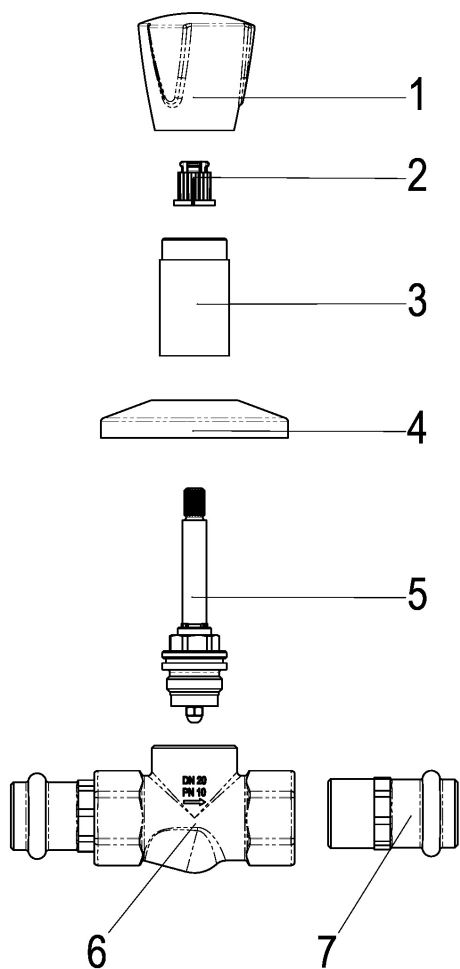

**Z029421-10010 SH UNTERPUTZVENTIL CLASSIC-LINE_2****Produktabbildung****Maßzeichnung****Produktbeschreibung**

Unterputzventil
Griff Trianon, Metall
kalt
chrom
Pressanschluss 15 mm

Ausschreibungstext

Z029421-10010
Heinrich Schulte
Unterputzventil
classic-line_2
Griff Trianon, Metall
kalt
chrom
Rosettenbreite 70 mm
Pressanschluss 15 mm
Oberteil 1/2"
Werkstoffe nach TrinkwV und UBA

VPE: 1

GTIN: 4020929296816

SCIP: 1c24b19d-9259-418e-bab2-062f8ac0d8ea

Explosionszeichnung

Ersatzteilliste

Pos.	Beschreibung	Artikel-Nr.
01	SH GRIFF TRIANON KALT	Z000904-00010
02	SH RASTBUCHSE FÜR GRIFFE	Z000413-00000
03	SH HÜLSE	Z000227-00010
04	SH ROSETTE	Z000210-00010
05	SH OBERTEIL CLASSIC-LINE_2	Z000021-00000