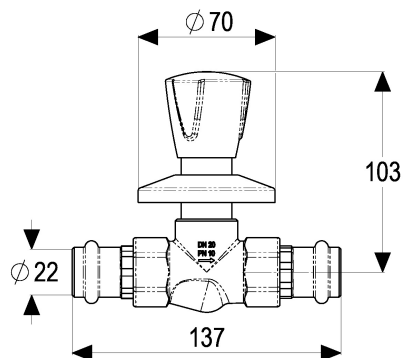

**Z029421-10010 SH UNTERPUTZVENTIL CLASSIC-LINE_2****Produktabbildung****Maßzeichnung****Produktbeschreibung**

Unterputzventil
Griff Trianon, Metall
kalt
chrom
Pressanschluss 15 mm

Ausschreibungstext

Z029421-10010
Heinrich Schulte
Unterputzventil
classic-line_2
Griff Trianon, Metall
kalt
chrom
Rosettenbreite 70 mm
Pressanschluss 15 mm
Oberteil 1/2"
Werkstoffe nach TrinkwV und UBA

VPE: 1

GTIN: 4020929296816

SCIP: 1c24b19d-9259-418e-bab2-062f8ac0d8ea

Explosionszeichnung

Ersatzteilliste

Pos.	Beschreibung	Artikel-Nr.
01	SH GRIFF TRIANON KALT	Z000904-00010
02	SH RASTBUCHSE FÜR GRIFFE	Z000413-00000
03	SH HÜLSE	Z000227-00010
04	SH ROSETTE	Z000210-00010
05	SH OBERTEIL CLASSIC-LINE_2	Z000021-00000