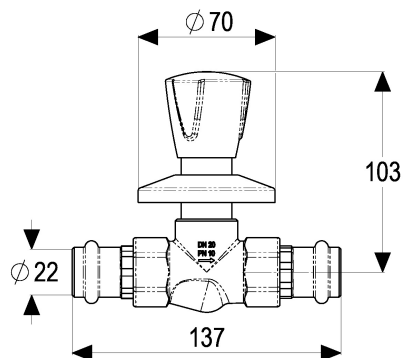

**Z029422-10010 SH UNTERPUTZVENTIL CLASSIC-LINE_2****Produktabbildung****Maßzeichnung****Produktbeschreibung**

Unterputzventil
Griff Trianon, Metall
kalt
chrom
Pressanschluss 15 mm

Ausschreibungstext

Z029422-10010
Heinrich Schulte
Unterputzventil
classic-line_2
Griff Trianon, Metall
kalt
chrom
Rosettenbreite 70 mm
Pressanschluss 15 mm
Oberteil 1/2"
Werkstoffe nach TrinkwV und UBA

VPE: 1

GTIN: 4020929296915

SCIP: 82c79433-53cf-4518-b026-0fa404199c01

Explosionszeichnung

Ersatzteilliste

Pos.	Beschreibung	Artikel-Nr.
01	SH GRIFF TRIANON WARM	Z000905-00010
02	SH RASTBUCHSE FÜR GRIFFE	Z000413-00000
03	SH HÜLSE	Z000227-00010
04	SH ROSETTE	Z000210-00010
05	SH OBERTEIL CLASSIC-LINE_2	Z000021-00000