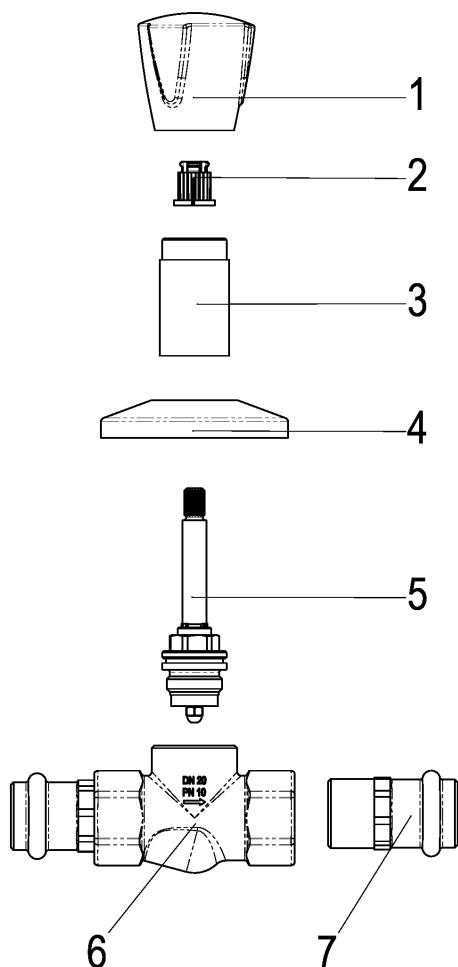

**Z029422-10010 SH UNTERPUTZVENTIL CLASSIC-LINE_2****Produktabbildung****Maßzeichnung****Produktbeschreibung**

Unterputzventil
Griff Trianon, Metall
kalt
chrom
Pressanschluss 15 mm

Ausschreibungstext

Z029422-10010
Heinrich Schulte
Unterputzventil
classic-line_2
Griff Trianon, Metall
kalt
chrom
Rosettenbreite 70 mm
Pressanschluss 15 mm
Oberteil 1/2"
Werkstoffe nach TrinkwV und UBA

VPE: 1

GTIN: 4020929296915

SCIP: 82c79433-53cf-4518-b026-0fa404199c01

Explosionszeichnung

Ersatzteilliste

Pos.	Beschreibung	Artikel-Nr.
01	SH GRIFF TRIANON WARM	Z000905-00010
02	SH RASTBUCHSE FÜR GRIFFE	Z000413-00000
03	SH HÜLSE	Z000227-00010
04	SH ROSETTE	Z000210-00010
05	SH OBERTEIL CLASSIC-LINE_2	Z000021-00000