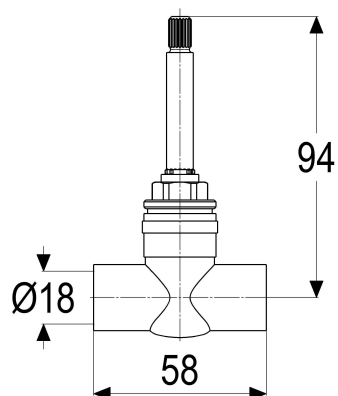

Z029483-00000 SH UNTERPUTZVENTIL CLASSIC-LINE_2

Produktabbildung

Maßzeichnung

Produktbeschreibung

Unterputzventil
Lötanschluss 18 mm
mit Bauschutzkappe

Auszeichnungstext

Z029483-00000
Heinrich Schulte
Unterputzventil
classic-line_2
Lötanschluss 18 mm
Oberteil 1/2"
Werkstoffe nach TrinkwV und UBA
mit Bauschutzkappe

Explosionszeichnung

Ersatzteilliste

Pos.	Beschreibung	Artikel-Nr.
01	SH OBERTEIL CLASSIC-LINE_2	Z000020-00000

Optionales Zubehör

Beschreibung	Artikel-Nr.
SH UP SICHTTEILE CLASSIC-LINE_2	Z029194-00010
SH UP SICHTTEILE CLASSIC-LINE_2	Z029191-05010
SH VERLÄNGERUNG CLASSIC-LINE_2 UP	Z000002-00010
SH UP SICHTTEILE CLASSIC-LINE_2	Z029192-05010
SH UP SICHTTEILE CLASSIC-LINE_2	Z029193-00010
SH DÄMMSCHALE EINZELN	Z029991-00000
SH UP SICHTTEILE CLASSIC-LINE_2	Z029191-10010
SH UP SICHTTEILE CLASSIC-LINE_2	Z029192-10010