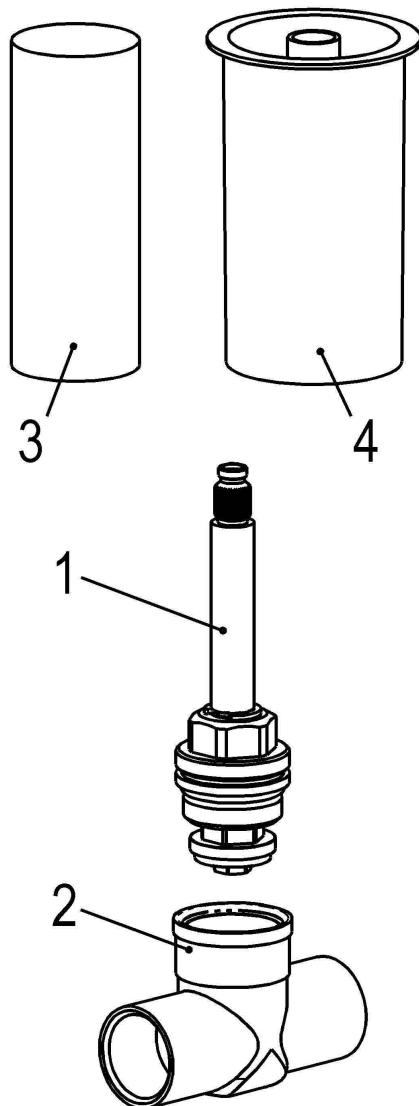

Z029483-00000 SH UNTERPUTZVENTIL CLASSIC-LINE_2

Produktabbildung

Maßzeichnung

Produktbeschreibung

Unterputzventil
Lötanschluss 18 mm
mit Bauschutzkappe

Auszeichnungstext

Z029483-00000
Heinrich Schulte
Unterputzventil
classic-line_2
Lötanschluss 18 mm
Oberteil 1/2"
Werkstoffe nach TrinkwV und UBA
mit Bauschutzkappe

Explosionszeichnung

Ersatzteilliste

Pos.	Beschreibung	Artikel-Nr.
01	SH OBERTEIL CLASSIC-LINE_2	Z000020-00000

Optionales Zubehör

Beschreibung	Artikel-Nr.
SH UP SICHTTEILE CLASSIC-LINE_2	Z029194-00010
SH UP SICHTTEILE CLASSIC-LINE_2	Z029191-05010
SH VERLÄNGERUNG CLASSIC-LINE_2 UP	Z000002-00010
SH UP SICHTTEILE CLASSIC-LINE_2	Z029192-05010
SH UP SICHTTEILE CLASSIC-LINE_2	Z029193-00010
SH DÄMMSCHALE EINZELN	Z029991-00000
SH UP SICHTTEILE CLASSIC-LINE_2	Z029191-10010
SH UP SICHTTEILE CLASSIC-LINE_2	Z029192-10010